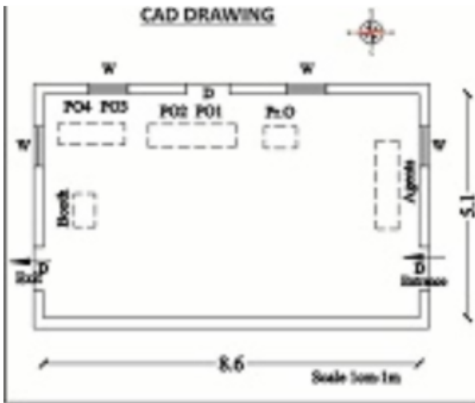

Google Map View

Polling Station Building Front View

Polling Station Front View

Cad View

Key MAP View

1 பெயர் : ஜாம்பஸ் ப்ரிடா கணவர் பெயர் : காலேப் வீட்டு எண் : 3 வயது : 61 பாலினம் : பெண் Photo is available	FFH2084408	2 பெயர் : சாந்தி கணவர் பெயர் : பாண்டியன் வீட்டு எண் : 5 வயது : 57 பாலினம் : பெண் Photo is available	XQP0446666	3 பெயர் : மகாராஜன் தந்தை பெயர் : பாண்டியன் வீட்டு எண் : 5 வயது : 38 பாலினம் : ஆண் Photo is available	XQP0446674
4 பெயர் : ஆதிலட்சுமி கணவர் பெயர் : பழனிச்சாமி வீட்டு எண் : 16 வயது : 43 பாலினம் : பெண் Photo is available	FFH3154945	5 பெயர் : சியாமளா தாயின் பெயர் : வசந்தி வீட்டு எண் : 17 வயது : 35 பாலினம் : பெண் Photo is available	XQP0251314	6 பெயர் : லக்ஷ்மி காயத்ரி ஏ தந்தை பெயர் : ஈஸ்வரன் வீட்டு எண் : 32 வயது : 19 பாலினம் : பெண் Photo is available	XQP2402055
7 பெயர் : ச. பிரசன்னா வெங்கடேஷ் தந்தை பெயர் : ப.சண்முகசுந்தரம் வீட்டு எண் : 33 வயது : 25 பாலினம் : ஆண் Photo is available	XQP1520451	S 8 பெயர் : தர்மராஜ் தந்தை பெயர் : பெருமாள்நாடார் வீட்டு எண் : 38 வயது : 63 பாலினம் : ஆண் DELETED	XQP1567502	# 9 பெயர் : மரகதம் டி கணவர் பெயர் : தர்மராஜ் வீட்டு எண் : 38 வயது : 58 பாலினம் : பெண் Photo is available	XQP1567510
10 பெயர் : மகேஷ்வரன் தந்தை பெயர் : வேலுச்சாமி வீட்டு எண் : 46 ஏ வயது : 22 பாலினம் : ஆண் Photo is available	XQP2237782	11 பெயர் : கிருஷ்ணன் தந்தை பெயர் : மாணிக்கம் வீட்டு எண் : 48 வயது : 55 பாலினம் : ஆண் Photo is available	FFH2086338	12 பெயர் : அமரச்செல்வி கணவர் பெயர் : கிருஷ்ணன் வீட்டு எண் : 48 வயது : 52 பாலினம் : பெண் Photo is available	FFH2086346
13 பெயர் : சுப்புலட்சுமி தந்தை பெயர் : சங்கரலிங்கம் வீட்டு எண் : 61 வயது : 35 பாலினம் : பெண் Photo is available	XQP0446716	14 பெயர் : லட்சுமிஅம்மாள் கணவர் பெயர் : பகவதி வீட்டு எண் : 62 வயது : 98 பாலினம் : பெண் Photo is available	FFH2086015	15 பெயர் : சத்திய நாராயணன் தந்தை பெயர் : நாகராஜன் வீட்டு எண் : 66 வயது : 35 பாலினம் : ஆண் Photo is available	XQP0856013
16 பெயர் : ஜெயலலிதா தந்தை பெயர் : செல்வராஜ் வீட்டு எண் : 76 வயது : 41 பாலினம் : பெண் Photo is available	FFH2084507	17 பெயர் : பொன்மாரி மா கணவர் பெயர் : காளிமுத்து க வீட்டு எண் : 77A வயது : 49 பாலினம் : பெண் Photo is available	XQP1367937	18 பெயர் : இந்திரா தந்தை பெயர் : முத்துகிருஷ்ணன் வீட்டு எண் : 82A வயது : 70 பாலினம் : பெண் Photo is available	XQP0004663
19 பெயர் : ஸ்டாலின் தந்தை பெயர் : முத்துகிருஷ்ணன் வீட்டு எண் : 82A வயது : 50 பாலினம் : ஆண் Photo is available	XQP0004655	20 பெயர் : ராமசந்திரன் தந்தை பெயர் : முத்து ராமலிங்கம் வீட்டு எண் : 85c வயது : 33 பாலினம் : ஆண் Photo is available	XQP0856005	21 பெயர் : சீனிவாஸ் அரவிந் தந்தை பெயர் : நடராஜன் வீட்டு எண் : 100 வயது : 50 பாலினம் : ஆண் Photo is available	XQP0622233
22 பெயர் : மீனா அரவிந் கணவர் பெயர் : சீனிவாஸ் அரவிந் வீட்டு எண் : 100 வயது : 44 பாலினம் : பெண் Photo is available	XQP0622225	23 பெயர் : ராமகிருஷ்ணன் தந்தை பெயர் : சுப்பன் வீட்டு எண் : 116டி வயது : 66 பாலினம் : ஆண் Photo is available	XQP2406239	24 பெயர் : மாரியம்மாள் கணவர் பெயர் : ராமகிருஷ்ணன் வீட்டு எண் : 116டி வயது : 63 பாலினம் : பெண் Photo is available	XQP2405090
25 பெயர் : தண்டபாணி தந்தை பெயர் : சண்முகவேல் வீட்டு எண் : 169-B வயது : 70 பாலினம் : ஆண் Photo is available	XQP0004325	26 பெயர் : ஞான ரவி தந்தை பெயர் : ஆசீர்வாதம் வீட்டு எண் : 183A வயது : 41 பாலினம் : ஆண் Photo is available	XQP0622589	S 27 பெயர் : இம்மானுவேலு டேவிட் தந்தை பெயர் : ஆசீர்வாதம் வீட்டு எண் : 183A வயது : 35 பாலினம் : ஆண் DELETED	XQP0622605
28 பெயர் : லீமா ரோஸ் கணவர் பெயர் : ஜெயராஜ் வீட்டு எண் : 184D வயது : 63 பாலினம் : பெண் Photo is available	FFH2085660	29 பெயர் : ஜெயராஜ் தந்தை பெயர் : அந்தோணிராஜ் வீட்டு எண் : 184-D வயது : 69 பாலினம் : ஆண் Photo is available	FFH2085652	30 பெயர் : முனியசாமி தந்தை பெயர் : குமாரவேலு வீட்டு எண் : 186A வயது : 53 பாலினம் : ஆண் Photo is available	XQP0984690