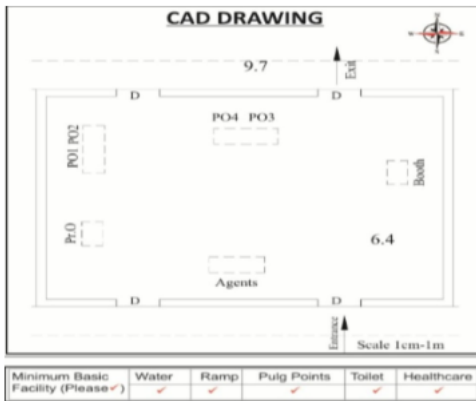

Google Map View

Polling Station Building Front View

Polling Station Front View

Cad View

Key MAP View

1 பெயர் : உமயநாதன் தந்தை பெயர்: கணேஷ் வீட்டு எண் : 1 வயது : 53 பாலினம் : ஆண்	XQP0317800 Photo is available	2 பெயர் : சங்கரி தந்தை பெயர்: உமயநாதன் வீட்டு எண் : 1 வயது : 49 பாலினம் : பெண்	XQP0317818 Photo is available	3 பெயர் : செல்வசுந்தரி கணவர் பெயர்: விக்ரமன் வீட்டு எண் : 1 வயது : 48 பாலினம் : பெண்	XQP0317792 Photo is available
4 பெயர் : சிவசுப்பிரமணியம் தந்தை பெயர்: சுப்பையா வீட்டு எண் : 1 வயது : 38 பாலினம் : ஆண்	HNJ4111084 Photo is available	5 பெயர் : கோமதி கணவர் பெயர்: சண்முகநாதன் வீட்டு எண் : 1a வயது : 71 பாலினம் : பெண்	XQP0646067 Photo is available	6 பெயர் : மனோன்மணி கணவர் பெயர்: திருச்செந்தில் ஆறுமுகம் வீட்டு எண் : 1a வயது : 50 பாலினம் : பெண்	XQP0646059 Photo is available
7 பெயர் : ஈஸ்வரி தந்தை பெயர்: ஆறுமுகம் வீட்டு எண் : 1a வயது : 35 பாலினம் : பெண்	XQP0317834 Photo is available	8 பெயர் : ரேணுகாதேவி தந்தை பெயர்: ஆறுமுகம் வீட்டு எண் : 1A வயது : 33 பாலினம் : பெண்	XQP0645911 Photo is available	9 பெயர் : கார்த்திகா தந்தை பெயர்: திருச் செந்தில் ஆறுமுகம் வீட்டு எண் : 1ஏ வயது : 22 பாலினம் : பெண்	XQP2439321 Photo is available
10 பெயர் : சிவனேஷ் தந்தை பெயர்: சண்முகநாதன் வீட்டு எண் : 1A-1A வயது : 38 பாலினம் : ஆண்	XQP0646083 Photo is available	11 பெயர் : பலவேசம் தந்தை பெயர்: சண்முகபெருமாள் வீட்டு எண் : 2 வயது : 52 பாலினம் : ஆண்	XQP0180240 Photo is available	12 பெயர் : ஸ்ரீனிவாசன் தந்தை பெயர்: பழனி வீட்டு எண் : 3 வயது : 27 பாலினம் : ஆண்	XQP1482439 Photo is available
13 பெயர் : சங்கரலிங்கம் தந்தை பெயர்: காசிவிசுவநாதன் வீட்டு எண் : 3-1 வயது : 58 பாலினம் : ஆண்	XQP1682186 Photo is available	14 பெயர் : முத்துலெட்சுமி கணவர் பெயர்: சங்கரலிங்கம் வீட்டு எண் : 3-1 வயது : 51 பாலினம் : பெண்	XQP1682194 Photo is available	15 பெயர் : சுப்புலெட்சுமி தந்தை பெயர்: பழனி வீட்டு எண் : 3B-1 வயது : 33 பாலினம் : பெண்	XQP0645945 Photo is available
16 பெயர் : ஹாரிஷ் கண்ணா தந்தை பெயர்: முத்து கிருஷ்ணன் வீட்டு எண் : 3 சி வயது : 27 பாலினம் : ஆண்	XQP2012862 Photo is available	S 17 பெயர் : முத்து லெட்சுமி தந்தை பெயர்: பாலசுப்பிரமணியன் வீட்டு எண் : 4/112ஏ வயது : 31 பாலினம் : பெண்	XQP1020288 Photo is available	18 பெயர் : முருகன் தந்தை பெயர்: சிவகாமிநாதன் வீட்டு எண் : 5 வயது : 57 பாலினம் : ஆண்	HNJ2302248 Photo is available
19 பெயர் : தங்கலெட்சுமி வே கணவர் பெயர்: லெட்சுமி ராம் பாபா வீட்டு எண் : 6 வயது : 45 பாலினம் : பெண்	XQP0475079 Photo is available	20 பெயர் : கிருஷ்ணவேணி தந்தை பெயர்: சங்கரநாராயணன் வீட்டு எண் : 6 வயது : 36 பாலினம் : பெண்	XQP0317768 Photo is available	21 பெயர் : மீனா கணவர் பெயர்: மாணிக்கவாசகம் வீட்டு எண் : 6-1 வயது : 69 பாலினம் : பெண்	XQP1682210 Photo is available
22 பெயர் : நெல்லைகோமதி தந்தை பெயர்: மாணிக்கவாசகம் வீட்டு எண் : 6-1 வயது : 44 பாலினம் : பெண்	HNJ2302255 Photo is available	23 பெயர் : கோமதி கணவர் பெயர்: சங்கரநாராயணன் வீட்டு எண் : 6-3 வயது : 59 பாலினம் : பெண்	HNJ2302115 Photo is available	24 பெயர் : நாச்சியார் கணவர் பெயர்: அழகையா வீட்டு எண் : 6-4 வயது : 76 பாலினம் : பெண்	HNJ4006664 Photo is available
25 பெயர் : தனலெட்சுமி கணவர் பெயர்: கணபதி வீட்டு எண் : 7 வயது : 66 பாலினம் : பெண்	XQP1682236 Photo is available	26 பெயர் : சுடலை யாடும்பொருமாள் தந்தை பெயர்: இசக்கிமுத்து வீட்டு எண் : 7/2 வயது : 44 பாலினம் : ஆண்	XQP033328 Photo is available	27 பெயர் : சரஸ்வதி ப கணவர் பெயர்: பழனியாபிள்ளை வீட்டு எண் : 7/2-1 வயது : 70 பாலினம் : பெண்	XQP1550722 Photo is available
28 பெயர் : மணிகண்டா ப தந்தை பெயர்: பழனியாபிள்ளை வீட்டு எண் : 7/2-1 வயது : 47 பாலினம் : ஆண்	XQP1550540 Photo is available	29 பெயர் : வீரபாக்கியலெட்சுமி ம கணவர் பெயர்: மணிகண்டா வீட்டு எண் : 7/2-1 வயது : 38 பாலினம் : பெண்	XQP1551167 Photo is available	30 பெயர் : ரோகினி கணவர் பெயர்: பாபு வீட்டு எண் : 7B-1 வயது : 29 பாலினம் : பெண்	XQP1192871 Photo is available