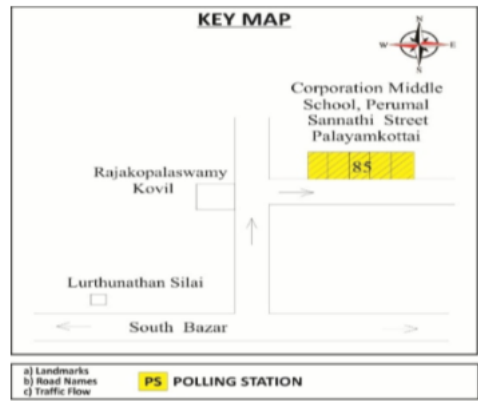

Cad View

Key MAP View