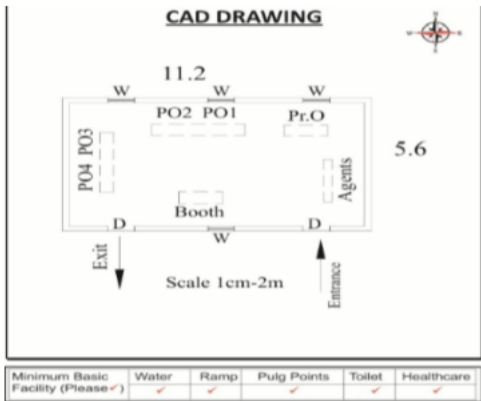

Google Map View

Polling Station Building Front View

Polling Station Front View

Cad View

Key MAP View

1 பெயர் : தாயம்மாள் கணவர் பெயர் : ரெங்கநாதன் வீட்டு எண் : 3 வயது : 76 பாலினம் : பெண் Photo is available	XQP1265859	2 பெயர் : ருக்குமணி தந்தை பெயர் : கிருஷ்ணன் வீட்டு எண் : 3 வயது : 61 பாலினம் : பெண் Photo is available	XQP1689702	3 பெயர் : ஜெயா கணவர் பெயர் : கல்யாண சுந்தரம் வீட்டு எண் : 4 வயது : 73 பாலினம் : பெண் Photo is available	XQP0228858
4 பெயர் : ஸ்ரீ சபரி தந்தை பெயர் : சண்முக சுந்தரம் வீட்டு எண் : 4 வயது : 31 பாலினம் : ஆண் Photo is available	XQP0887695	5 பெயர் : சண்முகசுந்தரம் தந்தை பெயர் : கணபதிபட்டர் வீட்டு எண் : 4-2 வயது : 68 பாலினம் : ஆண் Photo is available	XQP1689710	6 பெயர் : சந்திரா கணவர் பெயர் : சண்முகசுந்தரம் வீட்டு எண் : 4-2 வயது : 64 பாலினம் : பெண் Photo is available	XQP1689728
7 பெயர் : மணிகண்டன் தந்தை பெயர் : கல்யாணசுந்தரம் வீட்டு எண் : 4-2 வயது : 45 பாலினம் : ஆண் Photo is available	HNJ4005583	8 பெயர் : சுப்ரமணியன் தந்தை பெயர் : ஈஸ்வரி வீட்டு எண் : 5 வயது : 79 பாலினம் : ஆண் Photo is available	XQP0475475	9 பெயர் : ஜோதி மேரி கணவர் பெயர் : மேக்சி சாம்சன் வீட்டு எண் : 5 வயது : 46 பாலினம் : பெண் Photo is available	XQP1689736
10 பெயர் : சுப்பிரமணியன் தந்தை பெயர் : செல்லையா வீட்டு எண் : 5 வயது : 33 பாலினம் : ஆண் Photo is available	XQP0646349	11 பெயர் : மணி சங்கர் தந்தை பெயர் : வெங்கடேஷ் வீட்டு எண் : 5 வயது : 30 பாலினம் : ஆண் Photo is available	XQP2128601	12 பெயர் : மகாலட்சுமி தந்தை பெயர் : செல்லையா வீட்டு எண் : 5 வயது : 29 பாலினம் : பெண் Photo is available	XQP2100436
13 பெயர் : சரண் அனுசுயா தந்தை பெயர் : சண்முகம் வீட்டு எண் : 5 வயது : 28 பாலினம் : பெண் Photo is available	XQP1389766	14 பெயர் : சண்முகசுந்தரி கணவர் பெயர் : முத்துகிருஷ்ணன் வீட்டு எண் : 5-1 வயது : 56 பாலினம் : பெண் Photo is available	XQP0562470	15 பெயர் : ஆறுமுககோபால் தந்தை பெயர் : முத்து கிருஷ்ணன் வீட்டு எண் : 5/3 வயது : 21 பாலினம் : ஆண் Photo is available	XQP2290690
16 பெயர் : வேதநாராயணன் தந்தை பெயர் : வெங்கடேஷ் வீட்டு எண் : 5-11 வயது : 36 பாலினம் : ஆண் Photo is available	XQP0046060	17 பெயர் : பாலசுப்பிரமணியன் தந்தை பெயர் : முருகன் வீட்டு எண் : 5A வயது : 61 பாலினம் : ஆண் Photo is available	HNJ3245875	18 பெயர் : பொன்னம்மாள் கணவர் பெயர் : பாலசுப்பிரமணியன் வீட்டு எண் : 5A வயது : 56 பாலினம் : பெண் Photo is available	HNJ3240231
19 பெயர் : செளந்தரராஜன் தந்தை பெயர் : ராமையாபிள்ளை வீட்டு எண் : 5A வயது : 56 பாலினம் : ஆண் Photo is available	XQP0580340	20 பெயர் : வசந்தா கணவர் பெயர் : செளந்திர ராஜன் வீட்டு எண் : 5A வயது : 50 பாலினம் : பெண் Photo is available	XQP0580324	21 பெயர் : சண்முகப் பிரியா தந்தை பெயர் : கோமதி நாயகம் வீட்டு எண் : 5a வயது : 33 பாலினம் : பெண் Photo is available	XQP1020569
22 பெயர் : கண்ணன் தந்தை பெயர் : வீரபாகு வீட்டு எண் : 5-a வயது : 63 பாலினம் : ஆண் Photo is available	XQP0318584	23 பெயர் : ஜெயசங்கர் இதரர் பெயர் : அனிதா வீட்டு எண் : 6 ஏ வயது : 53 பாலினம் : ஆண் Photo is available	XQP2128569	24 பெயர் : வடிவேல் பாலசுப்பிரமணியம் தந்தை பெயர் : ஆவுடையப்பன் வீட்டு எண் : 6A வயது : 39 பாலினம் : ஆண் Photo is available	XQP1312313
25 பெயர் : இசக்கியம்மாள் கணவர் பெயர் : வடிவேல் பாலசுப்பிரமணியம் வீட்டு எண் : 6A வயது : 33 பாலினம் : பெண் Photo is available	XQP1363548	26 பெயர் : அன்னலெட்சுமி கணவர் பெயர் : வெங்கிடசுப்பு வீட்டு எண் : 7 வயது : 78 பாலினம் : பெண் Photo is available	XQP1689751	27 பெயர் : சங்கர நாராயணன் தந்தை பெயர் : பொன்னையா வீட்டு எண் : 7 வயது : 63 பாலினம் : ஆண் Photo is available	XQP1689769
28 பெயர் : மகா லட்சுமி கணவர் பெயர் : சங்கர நாராயணன் வீட்டு எண் : 7 வயது : 55 பாலினம் : பெண் Photo is available	HNJ1288232	29 பெயர் : பாலசீனிவாச கிருஷ்ணன் தந்தை பெயர் : வெங்கடசுப்பு வீட்டு எண் : 7 வயது : 53 பாலினம் : ஆண் Photo is available	AZZ1668532	30 பெயர் : மாரீஸ்வரி கணவர் பெயர் : பாலசீனிவாச கிருஷ்ணன் வீட்டு எண் : 7 வயது : 51 பாலினம் : பெண் Photo is available	AZZ1668524