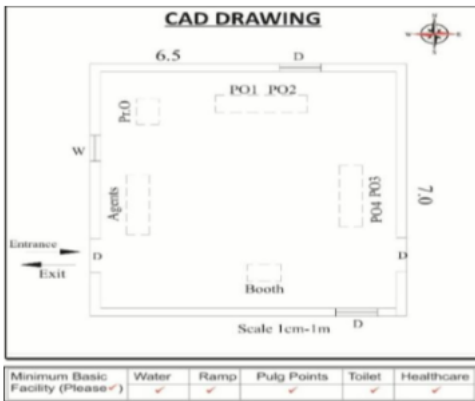

Google Map View

Polling Station Building Front View

Polling Station Front View

Cad View

Key MAP View

1 பெயர் : கணேசன் தந்தை பெயர்: சங்கரநாராயணன் வீட்டு எண் : 1 வயது : 79 பாலினம் : ஆண்	XQP1690528 Photo is available	2 பெயர் : சந்திராஅம்மாள் கணவர் பெயர்: கணேசன் வீட்டு எண் : 1 வயது : 77 பாலினம் : பெண்	XQP1690536 Photo is available	3 பெயர் : சோமசுந்தரம் தந்தை பெயர்: கணேசன் வீட்டு எண் : 1 வயது : 49 பாலினம் : ஆண்	XQP0181214 Photo is available
4 பெயர் : ஷீபா சா கணவர் பெயர்: சாமுவேல் ஏட்வர்டு வீட்டு எண் : 1 வயது : 40 பாலினம் : பெண்	XQP0047779 Photo is available	5 பெயர் : எலிசபெத் ஜாய் தந்தை பெயர்: எலிசா நேசுகுமார் ஜஸ்டின் வீட்டு எண் : 1 வயது : 26 பாலினம் : பெண்	XQP1469915 Photo is available	6 பெயர் : நவந்தி கிருஷ்ணன் தந்தை பெயர்: பிச்சையா வீட்டு எண் : 1-F வயது : 76 பாலினம் : ஆண்	XQP0476986 Photo is available
7 பெயர் : பெலிசியா கணவர் பெயர்: மைக்கேல் ராஜ் வீட்டு எண் : 2 வயது : 51 பாலினம் : பெண்	XQP0647958 Photo is available	8 பெயர் : மைக்கேல்ராஜ் தந்தை பெயர்: பொன்னையா வீட்டு எண் : 2 வயது : 49 பாலினம் : ஆண்	XQP0647818 Photo is available	9 பெயர் : பாலின் கணவர் பெயர்: இயேசுராஜ் சாமுவேல் வீட்டு எண் : 3 வயது : 73 பாலினம் : பெண்	XQP0647669 Photo is available
# 10 பெயர் : செல்வகுமார் ச தந்தை பெயர்: சண்முகசுந்தரம் வீட்டு எண் : 3/149 வயது : 26 பாலினம் : ஆண்	WTS1200609 Photo is available	11 பெயர் : ராஜம் கணவர் பெயர்: பாவனாசம் வீட்டு எண் : 4/100 வயது : 69 பாலினம் : பெண்	XQP0581041 Photo is available	12 பெயர் : சுப்ரமணியன் தந்தை பெயர்: பாவனாசம் வீட்டு எண் : 4/100 வயது : 36 பாலினம் : ஆண்	XQP0581033 Photo is available
13 பெயர் : சாமுவேல் தந்தை பெயர்: பிச்சமுத்து வீட்டு எண் : 4A வயது : 104 பாலினம் : ஆண்	XQP1193671 Photo is available	14 பெயர் : கன்னிமரியாள் கணவர் பெயர்: கந்தன் வீட்டு எண் : 4A வயது : 63 பாலினம் : பெண்	XQP0047795 Photo is available	15 பெயர் : பெப்பல் ஜீவகி கணவர் பெயர்: ஜேசுவா ஜேசுதாசன் வீட்டு எண் : 5 வயது : 62 பாலினம் : பெண்	XQP1193721 Photo is available
16 பெயர் : மெர்வின் டேவிட் ஜே ஜே தந்தை பெயர்: ஜோஸ்வா ஜேசுதாசன் வீட்டு எண் : 5 வயது : 37 பாலினம் : ஆண்	XQP1193655 Photo is available	17 பெயர் : திவ்யா தந்தை பெயர்: செங்கு தாஸ் வீட்டு எண் : 5C-5A2 வயது : 31 பாலினம் : பெண்	XQP1021856 Photo is available	18 பெயர் : பாபு தந்தை பெயர்: செல்லப்பா வீட்டு எண் : 7A வயது : 42 பாலினம் : ஆண்	XQP0047886 Photo is available
19 பெயர் : முருகேஸ்வரி தந்தை பெயர்: பேச்சிமுத்து வீட்டு எண் : 7A வயது : 26 பாலினம் : பெண்	XQP1469949 Photo is available	20 பெயர் : மாரியப்பன் தந்தை பெயர்: சுடலையாண்டி வீட்டு எண் : 7B வயது : 50 பாலினம் : ஆண்	XQP0047803 Photo is available	21 பெயர் : இசக்கியம்மாள் தந்தை பெயர்: கண்ணன் வீட்டு எண் : 7/பீ வயது : 27 பாலினம் : பெண்	XQP2219665 Photo is available
22 பெயர் : சித்ரா டீ கணவர் பெயர்: செல்வா பிரசாத் ஏம் வீட்டு எண் : 7 டீ வயது : 36 பாலினம் : பெண்	XQP2215143 Photo is available	23 பெயர் : தர்ம சகாயம் தாமஸ் தந்தை பெயர்: மதுரம் காலிஸன் வீட்டு எண் : 8 வயது : 85 பாலினம் : ஆண்	XQP0321539 Photo is available	24 பெயர் : சந்திரா தாமஸ் கணவர் பெயர்: தர்ம சகாயம் தாமஸ் வீட்டு எண் : 8 வயது : 81 பாலினம் : பெண்	XQP0321547 Photo is available
25 பெயர் : எப்சி ரூபவதி நோபுள் கணவர் பெயர்: நோபுள் தியாகராஜ் வீட்டு எண் : 9 வயது : 84 பாலினம் : பெண்	XQP1193754 Photo is available	26 பெயர் : விஜயா கணவர் பெயர்: அங்கப்பன் வீட்டு எண் : 9 வயது : 65 பாலினம் : பெண்	XQP1193762 Photo is available	27 பெயர் : ஜடா கிறிஸ்தோஸ்ட் தந்தை பெயர்: ரவி குமார் வீட்டு எண் : 9 வயது : 26 பாலினம் : பெண்	XQP1469923 Photo is available
28 பெயர் : ஆக்னஸ் தந்தை பெயர்: தம்புராஜ் வீட்டு எண் : 10-2 வயது : 37 பாலினம் : பெண்	XQP0321109 Photo is available	29 பெயர் : ஸ்ரீதர் மு தந்தை பெயர்: முருகன் வி எஸ் வீட்டு எண் : 10 ஏ வயது : 22 பாலினம் : ஆண்	XQP2233633 Photo is available	30 பெயர் : ஜேநுஷ் தந்தை பெயர்: சாமுவேல் ராஜ் வீட்டு எண் : 10 ஏ ஸ்தீராம் சாலை வயது : 20 பாலினம் : ஆண்	XQP2339786 Photo is available