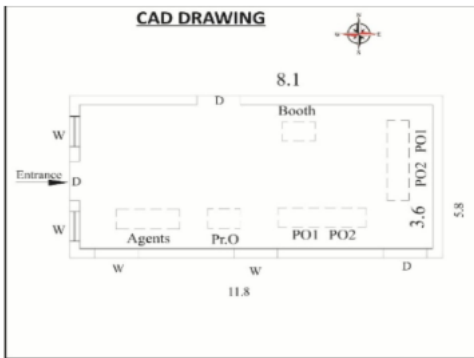

Google Map View

Polling Station Building Front View

Polling Station Front View

Cad View

Key MAP View

Minimum Basic Facility (Please ✓)	Water	Ramp	Puig Points	Toilet	Healthcare
	✓	✓	✓	✓	✓

PS POLLING STATION

1 பெயர் : தேவிமாரியம்மாள் கணவர் பெயர் : செந்தில்குமார் வீட்டு எண் : 2 வயது : 50 பாலினம் : பெண்	HNJ3230786 Photo is available	2 பெயர் : கணேஷ்குமார் தந்தை பெயர் : இசக்கிமுத்து வீட்டு எண் : 2 வயது : 46 பாலினம் : ஆண்	HNJ3230331 Photo is available	3 பெயர் : சுபாஷ் தந்தை பெயர் : ஆறுமுகம் வீட்டு எண் : 2 வயது : 25 பாலினம் : ஆண்	XQP1470012 Photo is available
4 பெயர் : பாலசுந்தரம் தந்தை பெயர் : நைனார்பிள்ளை வீட்டு எண் : 3 வயது : 83 பாலினம் : ஆண்	HNJ1529684 Photo is available	5 பெயர் : மாலதி கணவர் பெயர் : பாலசுந்தரம் வீட்டு எண் : 3 வயது : 74 பாலினம் : பெண்	HNJ1529965 Photo is available	6 பெயர் : கணேஷ் தந்தை பெயர் : பாலசுந்தரம் வீட்டு எண் : 3 வயது : 53 பாலினம் : ஆண்	HNJ3230315 Photo is available
7 பெயர் : வேலம்மாள் கணவர் பெயர் : கணேஷ் வீட்டு எண் : 3 வயது : 47 பாலினம் : பெண்	XQP1691930 Photo is available	8 பெயர் : முத்துப்பாண்டியன் தந்தை பெயர் : இசக்கிபாண்டியன் வீட்டு எண் : 4-1 வயது : 61 பாலினம் : ஆண்	XQP1691948 Photo is available	S 9 பெயர் : முருகன் தந்தை பெயர் : குருசாமி பாண்டியன் வீட்டு எண் : 4-4 வயது : 45 பாலினம் : ஆண்	XQP0889253 Photo is available
S2 10 பெயர் : சீதாலெட்சுமி கணவர் பெயர் : முருகன் வீட்டு எண் : 4-4 வயது : 35 பாலினம் : பெண்	XQP0889261 Photo is available	11 பெயர் : சுப்புலெட்சுமி கணவர் பெயர் : சண்முகசுந்தரம் வீட்டு எண் : 5 வயது : 58 பாலினம் : பெண்	HNJ4022273 Photo is available	12 பெயர் : மதியழகன் தந்தை பெயர் : சண்முகசுந்தரம் வீட்டு எண் : 5 வயது : 42 பாலினம் : ஆண்	HNJ3230422 Photo is available
13 பெயர் : சுப்புலெட்சுமி கணவர் பெயர் : சண்முகசுந்தரம் வீட்டு எண் : 5-3 வயது : 60 பாலினம் : பெண்	XQP0048355 Photo is available	S2 14 பெயர் : ராஜ ராஜன் தந்தை பெயர் : சண்முகசுந்தரம் வீட்டு எண் : 5-3 வயது : 41 பாலினம் : ஆண்	XQP0048363 Photo is available	15 பெயர் : ராஜலெட்சுமி தந்தை பெயர் : சண்முகசுந்தரம் வீட்டு எண் : 5-3 வயது : 40 பாலினம் : பெண்	XQP0048371 Photo is available
16 பெயர் : காசி பாண்டியன் தந்தை பெயர் : ராமசாமி தேவர் வீட்டு எண் : 6 வயது : 64 பாலினம் : ஆண்	XQP0321950 Photo is available	17 பெயர் : ராமசாமிராஜா தந்தை பெயர் : காசிபாண்டியன் வீட்டு எண் : 6 வயது : 46 பாலினம் : ஆண்	XQP0321976 Photo is available	18 பெயர் : கல்யாணி கணவர் பெயர் : ராமசாமிராஜா வீட்டு எண் : 6 வயது : 43 பாலினம் : பெண்	XQP0321984 Photo is available
19 பெயர் : முத்துராமன் தந்தை பெயர் : காசிபாண்டியன் வீட்டு எண் : 6 வயது : 41 பாலினம் : ஆண்	XQP0321992 Photo is available	20 பெயர் : ரோகினி தந்தை பெயர் : காசிபாண்டியன் வீட்டு எண் : 6 வயது : 36 பாலினம் : பெண்	XQP0322008 Photo is available	21 பெயர் : செல்வ பாரதி தந்தை பெயர் : சன்னியாசி வீட்டு எண் : 6/4 வயது : 24 பாலினம் : ஆண்	XQP2129278 Photo is available
22 பெயர் : செல்வகுமார் தந்தை பெயர் : வீரபாண்டியன் வீட்டு எண் : 7 வயது : 58 பாலினம் : ஆண்	XQP1691955 Photo is available	23 பெயர் : துரைச்சி கணவர் பெயர் : செல்வகுமார் வீட்டு எண் : 7 வயது : 51 பாலினம் : பெண்	HNJ2054880 Photo is available	24 பெயர் : ராணியம்மாள் கணவர் பெயர் : இசக்கி வீட்டு எண் : 7/1 வயது : 81 பாலினம் : பெண்	XQP1692060 Photo is available
25 பெயர் : முத்துப்பாண்டியன் தந்தை பெயர் : இசக்கி வீட்டு எண் : 7/1 வயது : 64 பாலினம் : ஆண்	XQP1692078 Photo is available	26 பெயர் : ராஜேஸ்வரி கணவர் பெயர் : முத்துப்பாண்டியன் வீட்டு எண் : 7/1 வயது : 56 பாலினம் : பெண்	HNJ1293612 Photo is available	27 பெயர் : நம்பிராஜன் தந்தை பெயர் : வீரபாண்டியன் வீட்டு எண் : 8 வயது : 68 பாலினம் : ஆண்	XQP1691963 Photo is available
28 பெயர் : ராதா கணவர் பெயர் : நம்பிராஜன் வீட்டு எண் : 8 வயது : 63 பாலினம் : பெண்	XQP1691971 Photo is available	29 பெயர் : வீரபாண்டியன் எ கார்த்திக் தந்தை பெயர் : நம்பிராஜன் வீட்டு எண் : 8 வயது : 41 பாலினம் : ஆண்	HNJ1450972 Photo is available	30 பெயர் : மாரித்துரை எ துரை தந்தை பெயர் : இசக்கிபாண்டியன் வீட்டு எண் : 9 வயது : 54 பாலினம் : ஆண்	HNJ2055770 Photo is available