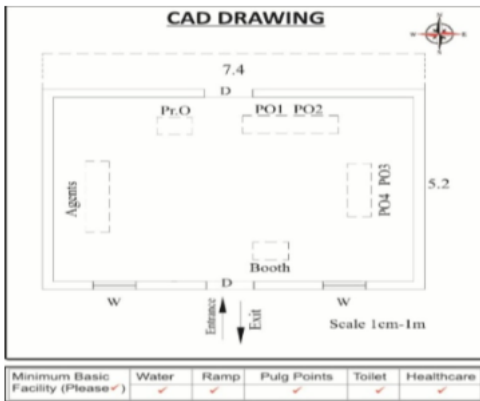

Google Map View

Polling Station Building Front View

Polling Station Front View

Cad View

Key MAP View

1 பெயர் : லெட்சுமி தந்தை பெயர்: செல்வகுமார் வீட்டு எண் : 2 வயது : 36 பாலினம் : பெண்	XQP0769315 Photo is available	2 பெயர் : சங்கர் கணேஷ் தந்தை பெயர்: செல்வகுமார் வீட்டு எண் : 2 வயது : 33 பாலினம் : ஆண்	XQP0769323 Photo is available	3 பெயர் : சரவணன் தந்தை பெயர்: இசக்கிமுத்து வீட்டு எண் : 2 வயது : 23 பாலினம் : ஆண்	XQP2210474 Photo is available
4 பெயர் : செல்வகுமார் தந்தை பெயர்: சங்கரன்பிள்ளை வீட்டு எண் : 3 வயது : 67 பாலினம் : ஆண்	XQP1708882 Photo is available	5 பெயர் : விஜய லெட்சுமி கணவர் பெயர்: காள்ஸ்வரன் வீட்டு எண் : 3B வயது : 57 பாலினம் : பெண்	XQP1194604 Photo is available	6 பெயர் : கார்த்திகேயன் தந்தை பெயர்: மாரியப்பன் வீட்டு எண் : 3B வயது : 31 பாலினம் : ஆண்	XQP0987578 Photo is available
7 பெயர் : நல்லதாயம்மாள் வேலம்மாள் தந்தை பெயர்: திருமலைசுந்தரம் வீட்டு எண் : 4 வயது : 84 பாலினம் : பெண்	XQP0581496 Photo is available	8 பெயர் : சண்முகம் தந்தை பெயர்: சங்கரலிங்கம் வீட்டு எண் : 4A வயது : 57 பாலினம் : ஆண்	XQP0581488 Photo is available	9 பெயர் : கலாவதி கணவர் பெயர்: கனகராஜ் வீட்டு எண் : 5 வயது : 66 பாலினம் : பெண்	HNJ4279741 Photo is available
10 பெயர் : கணபதியம்மாள் கணவர் பெயர்: பரமசிவம் வீட்டு எண் : 5-1 வயது : 77 பாலினம் : பெண்	HNJ3582145 Photo is available	11 பெயர் : சண்முகராமநாதன் தந்தை பெயர்: பரமசிவம் வீட்டு எண் : 5-1 வயது : 46 பாலினம் : ஆண்	HNJ2035772 Photo is available	12 பெயர் : இராம கிருஷ்ணன் தந்தை பெயர்: அகிலாண்டம் வீட்டு எண் : 12 வயது : 27 பாலினம் : ஆண்	XQP1470186 Photo is available
13 பெயர் : சுப்பிரமணியன் வே தந்தை பெயர்: வேலு வீட்டு எண் : 12 வயது : 20 பாலினம் : ஆண்	XQP2315877 Photo is available	14 பெயர் : செல்வசங்கர் தந்தை பெயர்: கோமதிநாயகம் வீட்டு எண் : 13 வயது : 26 பாலினம் : ஆண்	XQP1470228 Photo is available	15 பெயர் : சாந்தி கணவர் பெயர்: சித்திரைகுமார் வீட்டு எண் : 14 வயது : 52 பாலினம் : பெண்	XQP2129716 Photo is available
16 பெயர் : கோகிலா தந்தை பெயர்: வினோஸ்குமார் வீட்டு எண் : 37/ஏஃப்/5 வயது : 27 பாலினம் : பெண்	XQP2129666 Photo is available	17 பெயர் : முத்து ஈஸ்வரி தந்தை பெயர்: சங்கர் வீட்டு எண் : 38/75 வயது : 28 பாலினம் : பெண்	XQP1470202 Photo is available	18 பெயர் : சீதா ராமலெட்சுமி தந்தை பெயர்: இசக்கி முத்து வீட்டு எண் : 41 வயது : 26 பாலினம் : பெண்	XQP1470210 Photo is available
19 பெயர் : சித்திரைகுமார் தந்தை பெயர்: கோமதிநாயகம் வீட்டு எண் : 74 வயது : 56 பாலினம் : ஆண்	XQP2129690 Photo is available	20 பெயர் : கோமதி தந்தை பெயர்: சித்திரை குமார் வீட்டு எண் : 74 வயது : 30 பாலினம் : பெண்	XQP2129674 Photo is available	21 பெயர் : முத்துலெட்சுமி தந்தை பெயர்: சங்கர நாராயணன் வீட்டு எண் : 78ஏ வயது : 43 பாலினம் : பெண்	XQP2129682 Photo is available
22 பெயர் : மாசான மூர்த்தி தந்தை பெயர்: சீதாராமன் வீட்டு எண் : 83B வயது : 27 பாலினம் : ஆண்	XQP1470194 Photo is available	23 பெயர் : பேச்சியம்மாள் தந்தை பெயர்: சீதா ராமன் வீட்டு எண் : 83,பீ வயது : 24 பாலினம் : பெண்	XQP2129708 Photo is available		