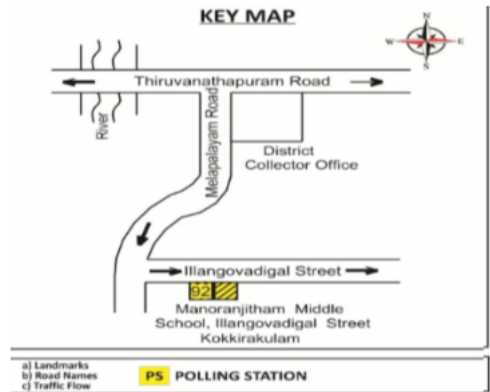

Google Map View

Polling Station Building Front View

Polling Station Front View

Cad View

Key MAP View

1 பெயர் : லெட்சுமி தந்தை பெயர்: செல்வகுமார் வீட்டு எண் : 2 வயது : 36 பாலினம் : பெண்	XQP0769315 Photo is available	2 பெயர் : சங்கர் கணேஷ் தந்தை பெயர்: செல்வகுமார் வீட்டு எண் : 2 வயது : 33 பாலினம் : ஆண்	XQP0769323 Photo is available	3 பெயர் : சரவணன் தந்தை பெயர்: இசக்கிமுத்து வீட்டு எண் : 2 வயது : 23 பாலினம் : ஆண்	XQP2210474 Photo is available
4 பெயர் : செல்வகுமார் தந்தை பெயர்: சங்கரன்பிள்ளை வீட்டு எண் : 3 வயது : 67 பாலினம் : ஆண்	XQP1708882 Photo is available	5 பெயர் : விஜய லெட்சுமி கணவர் பெயர்: காள்ஸ்வரன் வீட்டு எண் : 3B வயது : 57 பாலினம் : பெண்	XQP1194604 Photo is available	6 பெயர் : கார்த்திகேயன் தந்தை பெயர்: மாரியப்பன் வீட்டு எண் : 3B வயது : 31 பாலினம் : ஆண்	XQP0987578 Photo is available
7 பெயர் : நல்லதாயம்மாள் வேலம்மாள் தந்தை பெயர்: திருமலைசுந்தரம் வீட்டு எண் : 4 வயது : 84 பாலினம் : பெண்	XQP0581496 Photo is available	8 பெயர் : சண்முகம் தந்தை பெயர்: சங்கரலிங்கம் வீட்டு எண் : 4A வயது : 57 பாலினம் : ஆண்	XQP0581488 Photo is available	9 பெயர் : கலாவதி கணவர் பெயர்: கனகராஜ் வீட்டு எண் : 5 வயது : 66 பாலினம் : பெண்	HNJ4279741 Photo is available
10 பெயர் : கணபதியம்மாள் கணவர் பெயர்: பரமசிவம் வீட்டு எண் : 5-1 வயது : 77 பாலினம் : பெண்	HNJ3582145 Photo is available	11 பெயர் : சண்முகராமநாதன் தந்தை பெயர்: பரமசிவம் வீட்டு எண் : 5-1 வயது : 46 பாலினம் : ஆண்	HNJ2035772 Photo is available	12 பெயர் : இராம கிருஷ்ணன் தந்தை பெயர்: அகிலாண்டம் வீட்டு எண் : 12 வயது : 27 பாலினம் : ஆண்	XQP1470186 Photo is available
13 பெயர் : சுப்பிரமணியன் வே தந்தை பெயர்: வேலு வீட்டு எண் : 12 வயது : 20 பாலினம் : ஆண்	XQP2315877 Photo is available	14 பெயர் : செல்வசங்கர் தந்தை பெயர்: கோமதிநாயகம் வீட்டு எண் : 13 வயது : 26 பாலினம் : ஆண்	XQP1470228 Photo is available	15 பெயர் : சாந்தி கணவர் பெயர்: சித்திரைகுமார் வீட்டு எண் : 14 வயது : 52 பாலினம் : பெண்	XQP2129716 Photo is available
16 பெயர் : கோகிலா தந்தை பெயர்: வினோஸ்குமார் வீட்டு எண் : 37/ஏஃப்/5 வயது : 27 பாலினம் : பெண்	XQP2129666 Photo is available	17 பெயர் : முத்து ஈஸ்வரி தந்தை பெயர்: சங்கர் வீட்டு எண் : 38/75 வயது : 28 பாலினம் : பெண்	XQP1470202 Photo is available	18 பெயர் : சீதா ராமலெட்சுமி தந்தை பெயர்: இசக்கி முத்து வீட்டு எண் : 41 வயது : 26 பாலினம் : பெண்	XQP1470210 Photo is available
19 பெயர் : சித்திரைகுமார் தந்தை பெயர்: கோமதிநாயகம் வீட்டு எண் : 74 வயது : 56 பாலினம் : ஆண்	XQP2129690 Photo is available	20 பெயர் : கோமதி தந்தை பெயர்: சித்திரை குமார் வீட்டு எண் : 74 வயது : 30 பாலினம் : பெண்	XQP2129674 Photo is available	21 பெயர் : முத்துலெட்சுமி தந்தை பெயர்: சங்கர நாராயணன் வீட்டு எண் : 78ஏ வயது : 43 பாலினம் : பெண்	XQP2129682 Photo is available
22 பெயர் : மாசான மூர்த்தி தந்தை பெயர்: சீதாராமன் வீட்டு எண் : 83B வயது : 27 பாலினம் : ஆண்	XQP1470194 Photo is available	23 பெயர் : பேச்சியம்மாள் தந்தை பெயர்: சீதா ராமன் வீட்டு எண் : 83,பீ வயது : 24 பாலினம் : பெண்	XQP2129708 Photo is available		