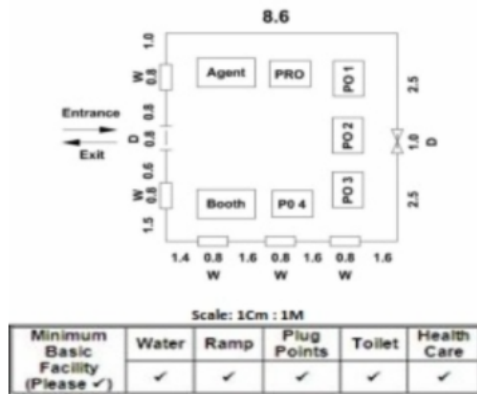

Google Map View

Polling Station Building Front View

Polling Station Front View

Cad View

Key MAP View

1 பெயர் : ஆனந்த தந்தை பெயர் : இசக்கி முத்துபாண்டி வீட்டு எண் : 1 வயது : 30 பாலினம் : ஆண் Photo is available SFY1093814	2 பெயர் : மாரிகணேஷ் தந்தை பெயர் : ஆறுமுகம் வீட்டு எண் : 1-1 வயது : 52 பாலினம் : ஆண் Photo is available SFY0556217	3 பெயர் : மரகதம் கணவர் பெயர் : மாரிகணேஷ் வீட்டு எண் : 1-1 வயது : 48 பாலினம் : பெண் Photo is available SFY0556225
4 பெயர் : ஆறுமுகம் தந்தை பெயர் : மாரிகணேஷ் வீட்டு எண் : 1/1 வயது : 25 பாலினம் : ஆண் Photo is available SFY2135945	5 பெயர் : ரமேஷ் தந்தை பெயர் : மாரி கணேஷ் வீட்டு எண் : 1/1 வயது : 23 பாலினம் : ஆண் Photo is available SFY2518280	6 பெயர் : வேல்முருகன் தந்தை பெயர் : ராஜேந்திரன் வீட்டு எண் : 1-5 வயது : 42 பாலினம் : ஆண் Photo is available SFY0135533
7 பெயர் : பாலசுப்பிரமணியன் தந்தை பெயர் : ராஜேந்திரன் வீட்டு எண் : 1-5 வயது : 34 பாலினம் : ஆண் Photo is available SFY0491902	8 பெயர் : பேச்சியம்மாள் கணவர் பெயர் : ராமசாமி வீட்டு எண் : 1-7B வயது : 57 பாலினம் : பெண் Photo is available SFY1462910	9 பெயர் : ஜமுனாராணி கணவர் பெயர் : முருகேசன் வீட்டு எண் : 1-8 வயது : 49 பாலினம் : பெண் Photo is available HNJ3259249
10 பெயர் : சக்திவேல் முருகன் தந்தை பெயர் : வேலாயுதம் வீட்டு எண் : 1/8 வயது : 27 பாலினம் : ஆண் Photo is available SFY2442028	11 பெயர் : அருள் தந்தை பெயர் : வேலாயுதம் வீட்டு எண் : 1/8 வயது : 23 பாலினம் : ஆண் Photo is available SFY2442036	12 பெயர் : குமார் தந்தை பெயர் : செந்தில்வேல் வீட்டு எண் : 1-9 வயது : 53 பாலினம் : ஆண் Photo is available HNJ3260155
13 பெயர் : சூரியவடிவு கணவர் பெயர் : சாமிநாதன் வீட்டு எண் : 1-10 வயது : 66 பாலினம் : பெண் Photo is available SFY1462944	14 பெயர் : மாரியப்பன் தந்தை பெயர் : சாமிநாதன் வீட்டு எண் : 1-10 வயது : 36 பாலினம் : ஆண் Photo is available SFY0000075	15 பெயர் : சதிஷ் தந்தை பெயர் : செந்தில் ஆறுமுகம் வீட்டு எண் : 1-10 வயது : 36 பாலினம் : ஆண் Photo is available SFY0000067
16 பெயர் : முத்துமாரி தந்தை பெயர் : சாமிநாதன் வீட்டு எண் : 1-10 வயது : 33 பாலினம் : பெண் Photo is available SFY0556159	17 பெயர் : சந்தனமாரி தந்தை பெயர் : சாமிநாதன் வீட்டு எண் : 1-10 வயது : 33 பாலினம் : பெண் Photo is available SFY0556142	18 பெயர் : ராஜம்மாள் கணவர் பெயர் : நாராயணன் வீட்டு எண் : 1-11 வயது : 62 பாலினம் : பெண் Photo is available SFY1462951
19 பெயர் : சக்திவேல் தந்தை பெயர் : நாராயணன் வீட்டு எண் : 1-11 வயது : 42 பாலினம் : ஆண் Photo is available HNJ3997343	20 பெயர் : அன்னம்மாள் கணவர் பெயர் : ஆறுமுகம் வீட்டு எண் : 1-12 வயது : 70 பாலினம் : பெண் Photo is available SFY1462811	21 பெயர் : பாலமுருகன் தந்தை பெயர் : ஆறுமுகம் வீட்டு எண் : 1-12 வயது : 50 பாலினம் : ஆண் Photo is available SFY1462829
22 பெயர் : அமுதவள்ளி கணவர் பெயர் : பாலமுருகன் வீட்டு எண் : 1-12 வயது : 44 பாலினம் : பெண் Photo is available HNJ3251568	23 பெயர் : ராஜேந்திரன் தந்தை பெயர் : சண்முகம் வீட்டு எண் : 1-15 வயது : 67 பாலினம் : ஆண் Photo is available SFY1462837	24 பெயர் : ஆவுடையம்மாள் கணவர் பெயர் : ராஜேந்திரன் வீட்டு எண் : 1-15 வயது : 65 பாலினம் : பெண் Photo is available SFY1462845
25 பெயர் : சங்கரி டி தந்தை பெயர் : தங்கவேல் ஸ் வீட்டு எண் : 1/15 வயது : 20 பாலினம் : பெண் Photo is available SFY2624690	26 பெயர் : சரவணன் தந்தை பெயர் : இசக்கி வீட்டு எண் : 1-16 வயது : 72 பாலினம் : ஆண் Photo is available HNJ4130365	27 பெயர் : சுசிலா கணவர் பெயர் : சரவணன் வீட்டு எண் : 1-16 வயது : 64 பாலினம் : பெண் Photo is available HNJ4130258
28 பெயர் : பாலசுப்பிரமணியன் தந்தை பெயர் : நடராஜன் வீட்டு எண் : 1-16 வயது : 42 பாலினம் : ஆண் Photo is available HNJ4218210	29 பெயர் : நீளாங்கரை தந்தை பெயர் : சரவணன் வீட்டு எண் : 1-16 வயது : 31 பாலினம் : ஆண் Photo is available SFY0556183	30 பெயர் : முருகன் தந்தை பெயர் : ராஜா மணி வீட்டு எண் : 1-17 வயது : 46 பாலினம் : ஆண் Photo is available SFY1044825