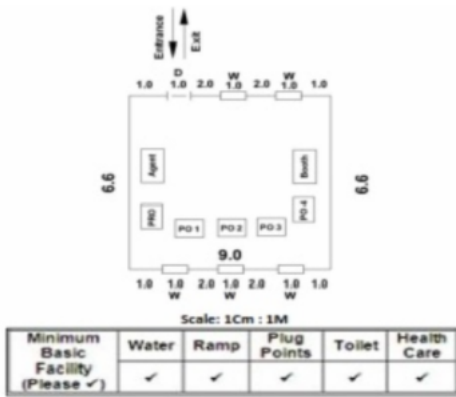

Cad View

Key MAP View