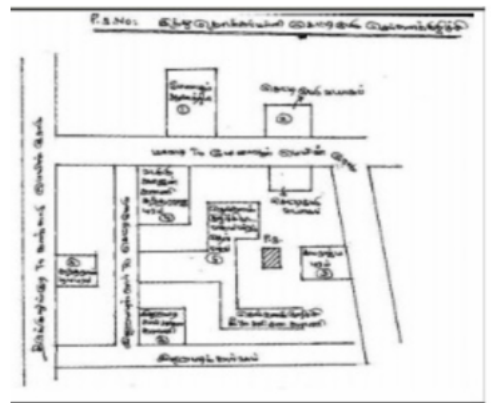

கையொப்பம்

Nazri Naksha

Google Map View

Polling Station Building Front View

Polling Station Front View

Cad View

Key MAP View

| | | | | | |
|--|------------|---|------------|--|------------|
| 1 பெயர் : இராஜன் தந்தை பெயர்: சுப்பையாஆசாரி வீட்டு எண் : 1 வயது : 58 பாலினம் : ஆண் Photo is available | KPT1480151 | 2 பெயர் : ஆனந்த் தந்தை பெயர்: பேரின்பராஜ் வீட்டு எண் : 1 வயது : 28 பாலினம் : ஆண் Photo is available | SFY1197482 | 3 பெயர் : சந்தியா தந்தை பெயர்: முருகன் வீட்டு எண் : 1 வயது : 26 பாலினம் : பெண் Photo is available | SFY1342088 |
| 4 பெயர் : சமதி கணவர் பெயர்: மனோகர் வீட்டு எண் : 1-36 வயது : 49 பாலினம் : பெண் Photo is available | SFY0930560 | 5 பெயர் : சாந்தி தந்தை பெயர்: சிவக்கொழுந்து வீட்டு எண் : 3 வயது : 27 பாலினம் : பெண் Photo is available | SFY1223726 | 6 பெயர் : அரவிந்த்சிவராஜ் தந்தை பெயர்: ஐயாத்துரை வீட்டு எண் : 3-10 வயது : 29 பாலினம் : ஆண் Photo is available | SFY1167295 |
| 7 பெயர் : தினேஷ்ராஜ் தந்தை பெயர்: ஐயாத்துரை வீட்டு எண் : 3-10 வயது : 28 பாலினம் : ஆண் Photo is available | SFY1167279 | 8 பெயர் : சுபாஷ் செளந்திரராஜன் தந்தை பெயர்: பிச்சையா வீட்டு எண் : 3-10-88 வயது : 37 பாலினம் : ஆண் Photo is available | SFY0532929 | 9 பெயர் : மகேஷ் தந்தை பெயர்: வேல் பாண்டி வீட்டு எண் : 3/10-107/127 வயது : 26 பாலினம் : ஆண் Photo is available | SFY2366201 |
| 10 பெயர் : அம்பலகுமார் தந்தை பெயர்: ஆதிமூலம் வீட்டு எண் : 3-48 வயது : 34 பாலினம் : ஆண் Photo is available | SFY0299479 | 11 பெயர் : ஜெனிதா தந்தை பெயர்: கணேசன் வீட்டு எண் : 3-346 வயது : 26 பாலினம் : பெண் Photo is available | SFY1381540 | 12 பெயர் : சுகீதா தந்தை பெயர்: கணேசன் வீட்டு எண் : 3/346 வயது : 26 பாலினம் : பெண் Photo is available | SFY1405398 |
| 13 பெயர் : சுந்தர பாண்டி தந்தை பெயர்: சுப்பையா வீட்டு எண் : 4 வயது : 43 பாலினம் : ஆண் Photo is available | SFY0993907 | 14 பெயர் : சுதாகர் தாயின் பெயர்: சொர்ணம் வீட்டு எண் : 4 வயது : 31 பாலினம் : ஆண் Photo is available | SFY0835314 | 15 பெயர் : சுந்தர் தந்தை பெயர்: திருமலைநம்பி வீட்டு எண் : 4-9c வயது : 34 பாலினம் : ஆண் Photo is available | SFY0501494 |
| 16 பெயர் : சகாபிரபுதேவன் தந்தை பெயர்: கார்த்திகேயன் வீட்டு எண் : 4-20b வயது : 31 பாலினம் : ஆண் Photo is available | SFY0709253 | 17 பெயர் : பாலாஜி தந்தை பெயர்: சகா தேவன் வீட்டு எண் : 4/20f வயது : 26 பாலினம் : ஆண் Photo is available | SFY2365690 | 18 பெயர் : அருள் குமார் தந்தை பெயர்: பாலன் வீட்டு எண் : 4-38B வயது : 33 பாலினம் : ஆண் Photo is available | SFY0930453 |
| 19 பெயர் : சத்யா கணவர் பெயர்: சுந்தரபாண்டி வீட்டு எண் : 4-70 வயது : 38 பாலினம் : பெண் Photo is available | SFY0993899 | 20 பெயர் : இந்திரா கணவர் பெயர்: மணிகண்டன் வீட்டு எண் : 4-70 வயது : 33 பாலினம் : பெண் Photo is available | SFY0993881 | 21 பெயர் : சுரேஷ் மாரி தந்தை பெயர்: சுடலைக்கன்னு வீட்டு எண் : 4-97 வயது : 31 பாலினம் : ஆண் Photo is available | SFY0708685 |
| 22 பெயர் : பேபி லெமினா தந்தை பெயர்: பிச்சையா வீட்டு எண் : 4-103 வயது : 30 பாலினம் : பெண் Photo is available | SFY0930586 | 23 பெயர் : பொன்செல்வி கணவர் பெயர்: ஐயப்பன் வீட்டு எண் : 4-103-152 வயது : 37 பாலினம் : பெண் Photo is available | SFY1056191 | 24 பெயர் : மாரியம்மாள் கணவர் பெயர்: ராமையா தாஸ் வீட்டு எண் : 5/1 வயது : 32 பாலினம் : பெண் Photo is available | SFY2377000 |
| 25 பெயர் : தில்லை கணவர் பெயர்: அருணாசலம் வீட்டு எண் : 6 வயது : 41 பாலினம் : பெண் Photo is available | SFY0393009 | 26 பெயர் : அரி கிருஷ்ணன் தந்தை பெயர்: தாஸ் வீட்டு எண் : 6 வயது : 24 பாலினம் : ஆண் Photo is available | SFY2285237 | #2 27 பெயர் : நம்பிராஜன் தா தந்தை பெயர்: தாஸ் வீட்டு எண் : 6 வயது : 21 பாலினம் : ஆண் Photo is available | SFY2735280 |
| 28 பெயர் : மரிய ஜெயந்தி பிரபா தந்தை பெயர்: நேருதாஸ் வீட்டு எண் : 6/2 வயது : 33 பாலினம் : பெண் Photo is available | IXC0667907 | 29 பெயர் : லெட்சுமி கணவர் பெயர்: பட்டு வீட்டு எண் : 7-1 வயது : 38 பாலினம் : பெண் Photo is available | SFY0709055 | 30 பெயர் : சும்ன் ராஜ் தந்தை பெயர்: முருகன் வீட்டு எண் : 8 வயது : 23 பாலினம் : ஆண் Photo is available | SFY2366078 |