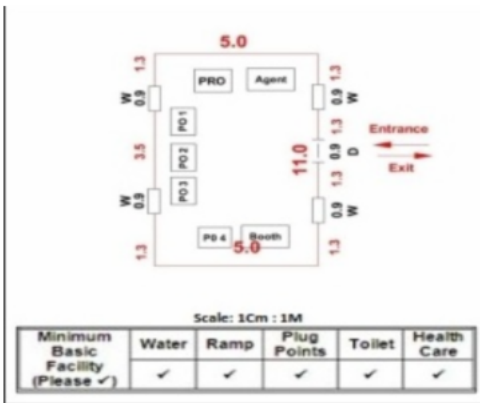

கையொப்பம்

Nazri Naksha

Google Map View

Polling Station Building Front View

Polling Station Front View

Cad View

Key MAP View

| | | | | | |
|--|------------|---|------------|--|------------|
| 1 பெயர் : இராஜன் தந்தை பெயர்: சுப்பையாஆசாரி வீட்டு எண் : 1 வயது : 58 பாலினம் : ஆண் Photo is available | KPT1480151 | 2 பெயர் : ஆனந்த் தந்தை பெயர்: பேரின்பராஜ் வீட்டு எண் : 1 வயது : 28 பாலினம் : ஆண் Photo is available | SFY1197482 | 3 பெயர் : சந்தியா தந்தை பெயர்: முருகன் வீட்டு எண் : 1 வயது : 26 பாலினம் : பெண் Photo is available | SFY1342088 |
| 4 பெயர் : சமதி கணவர் பெயர்: மனோகர் வீட்டு எண் : 1-36 வயது : 49 பாலினம் : பெண் Photo is available | SFY0930560 | 5 பெயர் : சாந்தி தந்தை பெயர்: சிவக்கொழுந்து வீட்டு எண் : 3 வயது : 27 பாலினம் : பெண் Photo is available | SFY1223726 | 6 பெயர் : அரவிந்த்சிவராஜ் தந்தை பெயர்: ஐயாத்துரை வீட்டு எண் : 3-10 வயது : 29 பாலினம் : ஆண் Photo is available | SFY1167295 |
| 7 பெயர் : தினேஷ்ராஜ் தந்தை பெயர்: ஐயாத்துரை வீட்டு எண் : 3-10 வயது : 28 பாலினம் : ஆண் Photo is available | SFY1167279 | 8 பெயர் : சுபாஷ் செளந்திரராஜன் தந்தை பெயர்: பிச்சையா வீட்டு எண் : 3-10-88 வயது : 37 பாலினம் : ஆண் Photo is available | SFY0532929 | 9 பெயர் : மகேஷ் தந்தை பெயர்: வேல் பாண்டி வீட்டு எண் : 3/10-107/127 வயது : 26 பாலினம் : ஆண் Photo is available | SFY2366201 |
| 10 பெயர் : அம்பலகுமார் தந்தை பெயர்: ஆதிமூலம் வீட்டு எண் : 3-48 வயது : 34 பாலினம் : ஆண் Photo is available | SFY0299479 | 11 பெயர் : ஜெனிதா தந்தை பெயர்: கணேசன் வீட்டு எண் : 3-346 வயது : 26 பாலினம் : பெண் Photo is available | SFY1381540 | 12 பெயர் : சுகீதா தந்தை பெயர்: கணேசன் வீட்டு எண் : 3/346 வயது : 26 பாலினம் : பெண் Photo is available | SFY1405398 |
| 13 பெயர் : சுந்தர பாண்டி தந்தை பெயர்: சுப்பையா வீட்டு எண் : 4 வயது : 43 பாலினம் : ஆண் Photo is available | SFY0993907 | 14 பெயர் : சுதாகர் தாயின் பெயர்: சொர்ணம் வீட்டு எண் : 4 வயது : 31 பாலினம் : ஆண் Photo is available | SFY0835314 | 15 பெயர் : சுந்தர் தந்தை பெயர்: திருமலைநம்பி வீட்டு எண் : 4-9c வயது : 34 பாலினம் : ஆண் Photo is available | SFY0501494 |
| 16 பெயர் : சகாபிரபுதேவன் தந்தை பெயர்: கார்த்திகேயன் வீட்டு எண் : 4-20b வயது : 31 பாலினம் : ஆண் Photo is available | SFY0709253 | 17 பெயர் : பாலாஜி தந்தை பெயர்: சகா தேவன் வீட்டு எண் : 4/20f வயது : 26 பாலினம் : ஆண் Photo is available | SFY2365690 | 18 பெயர் : அருள் குமார் தந்தை பெயர்: பாலன் வீட்டு எண் : 4-38B வயது : 33 பாலினம் : ஆண் Photo is available | SFY0930453 |
| 19 பெயர் : சத்யா கணவர் பெயர்: சுந்தரபாண்டி வீட்டு எண் : 4-70 வயது : 38 பாலினம் : பெண் Photo is available | SFY0993899 | 20 பெயர் : இந்திரா கணவர் பெயர்: மணிகண்டன் வீட்டு எண் : 4-70 வயது : 33 பாலினம் : பெண் Photo is available | SFY0993881 | 21 பெயர் : சுரேஷ் மாரி தந்தை பெயர்: சுடலைக்கன்னு வீட்டு எண் : 4-97 வயது : 31 பாலினம் : ஆண் Photo is available | SFY0708685 |
| 22 பெயர் : பேபி லெமினா தந்தை பெயர்: பிச்சையா வீட்டு எண் : 4-103 வயது : 30 பாலினம் : பெண் Photo is available | SFY0930586 | 23 பெயர் : பொன்செல்வி கணவர் பெயர்: ஐயப்பன் வீட்டு எண் : 4-103-152 வயது : 37 பாலினம் : பெண் Photo is available | SFY1056191 | 24 பெயர் : மாரியம்மாள் கணவர் பெயர்: ராமையா தாஸ் வீட்டு எண் : 5/1 வயது : 32 பாலினம் : பெண் Photo is available | SFY2377000 |
| 25 பெயர் : தில்லை கணவர் பெயர்: அருணாசலம் வீட்டு எண் : 6 வயது : 41 பாலினம் : பெண் Photo is available | SFY0393009 | 26 பெயர் : அரி கிருஷ்ணன் தந்தை பெயர்: தாஸ் வீட்டு எண் : 6 வயது : 24 பாலினம் : ஆண் Photo is available | SFY2285237 | #2 27 பெயர் : நம்பிராஜன் தா தந்தை பெயர்: தாஸ் வீட்டு எண் : 6 வயது : 21 பாலினம் : ஆண் Photo is available | SFY2735280 |
| 28 பெயர் : மரிய ஜெயந்தி பிரபா தந்தை பெயர்: நேருதாஸ் வீட்டு எண் : 6/2 வயது : 33 பாலினம் : பெண் Photo is available | IXC0667907 | 29 பெயர் : லெட்சுமி கணவர் பெயர்: பட்டு வீட்டு எண் : 7-1 வயது : 38 பாலினம் : பெண் Photo is available | SFY0709055 | 30 பெயர் : சும்ன் ராஜ் தந்தை பெயர்: முருகன் வீட்டு எண் : 8 வயது : 23 பாலினம் : ஆண் Photo is available | SFY2366078 |