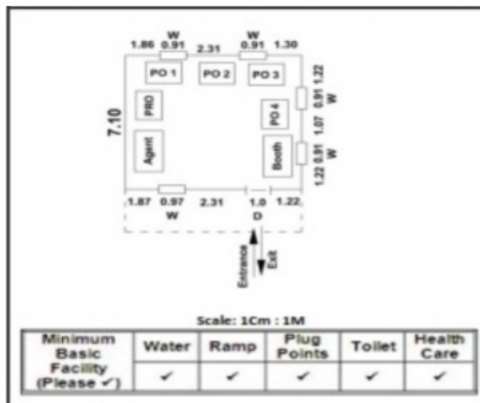

Google Map View

Polling Station Building Front View

Polling Station Front View

Cad View

Key MAP View

1 பெயர் : ஞானசுதன் தந்தை பெயர் : சத்தியநாதன் வீட்டு எண் : 3A வயது : 42 பாலினம் : ஆண் Photo is available	KPT2105674	2 பெயர் : ராஜப்பன் தந்தை பெயர் : ராமையா வீட்டு எண் : 4 வயது : 65 பாலினம் : ஆண் Photo is available	SFY0037630	3 பெயர் : முத்துமாரி கணவர் பெயர் : ராஜப்பன் வீட்டு எண் : 4 வயது : 53 பாலினம் : பெண் Photo is available	SFY0037655
4 பெயர் : லெட்சுமி கணவர் பெயர் : நடராஜன் வீட்டு எண் : 5 வயது : 64 பாலினம் : பெண் Photo is available	SFY0037523	5 பெயர் : சூதா கணவர் பெயர் : காளிமுத்து வீட்டு எண் : 7 வயது : 49 பாலினம் : பெண் Photo is available	SFY0709592	6 பெயர் : திவாகர் தந்தை பெயர் : முத்துகிருஷ்ணன் வீட்டு எண் : 19A வயது : 31 பாலினம் : ஆண் Photo is available	SFY0835686
7 பெயர் : திவ்ய சூபா தந்தை பெயர் : முத்துகிருஷ்ணன் வீட்டு எண் : 39 வயது : 32 பாலினம் : பெண் Photo is available	SFY0709550	8 பெயர் : சூரியகலா கணவர் பெயர் : செல்வம் வீட்டு எண் : 42 வயது : 45 பாலினம் : பெண் Photo is available	SFY0835769	9 பெயர் : இலாவண்யா தந்தை பெயர் : வரதராஜபெருமாள் வீட்டு எண் : 51-1 வயது : 26 பாலினம் : பெண் Photo is available	SFY1381508
S 10 பெயர் : இம்மானுவேல் தந்தை பெயர் : சாலமோன் வீட்டு எண் : 67 வயது : 35 பாலினம் : ஆண் DELETED	SFY0144964	11 பெயர் : சாரதா தந்தை பெயர் : சந்திரசேகர் வீட்டு எண் : 69 வயது : 31 பாலினம் : பெண் Photo is available	SFY0835751	12 பெயர் : சத்யா தந்தை பெயர் : சந்திரசேகர் வீட்டு எண் : 69 வயது : 30 பாலினம் : பெண் Photo is available	SFY0835728
13 பெயர் : அன்சிலின் தந்தை பெயர் : ஜான் ஹிட்லர் வீட்டு எண் : 78/2 வயது : 25 பாலினம் : பெண் Photo is available	SFY2297133	14 பெயர் : முத்துலக்ஷ்மி தந்தை பெயர் : சூரியராஜ் வீட்டு எண் : 84/4 வயது : 23 பாலினம் : பெண் Photo is available	SFY2297083	15 பெயர் : முத்து லெட்சுமி கணவர் பெயர் : சுயம்புலிங்கம் வீட்டு எண் : 86 வயது : 46 பாலினம் : பெண் Photo is available	SFY0709501
16 பெயர் : கோடல்வரி தந்தை பெயர் : சுயம்புலிங்கம் வீட்டு எண் : 86 வயது : 33 பாலினம் : பெண் Photo is available	SFY0709600	17 பெயர் : பன்னீர்செல்வம் தந்தை பெயர் : பவுல் வீட்டு எண் : 87 வயது : 44 பாலினம் : ஆண் Photo is available	KPT2105500	18 பெயர் : செல்வகுமார் தந்தை பெயர் : இளையபெருமாள் வீட்டு எண் : 87 வயது : 42 பாலினம் : ஆண் Photo is available	SFY0709477
19 பெயர் : பார்வதிதேவி கணவர் பெயர் : ஜெயக்குமார் வீட்டு எண் : 87/2 வயது : 49 பாலினம் : பெண் Photo is available	SFY0709485	20 பெயர் : சமிதரா தந்தை பெயர் : மகாராஜன் வீட்டு எண் : 90 வயது : 28 பாலினம் : பெண் Photo is available	SFY1381524	21 பெயர் : கஸ்தூரி தந்தை பெயர் : முருகன் வீட்டு எண் : 102 வயது : 40 பாலினம் : பெண் Photo is available	SFY0835702
22 பெயர் : ரஞ்சித் குமார் தந்தை பெயர் : கண்ணன் வீட்டு எண் : 103 வயது : 34 பாலினம் : ஆண் Photo is available	SFY0835678	23 பெயர் : ரதி மீனா தந்தை பெயர் : கண்ணன் வீட்டு எண் : 103 வயது : 24 பாலினம் : பெண் Photo is available	SFY2297109	24 பெயர் : பெலிக்ஸ் ஜோயல் தந்தை பெயர் : மில்டன் வீட்டு எண் : 105 வயது : 30 பாலினம் : ஆண் Photo is available	SFY1056647
25 பெயர் : ரேகா தந்தை பெயர் : திருப்பதி வீட்டு எண் : 110 வயது : 42 பாலினம் : பெண் Photo is available	SFY0835710	26 பெயர் : மகரஜோதி கணவர் பெயர் : ஜெகன் வீட்டு எண் : 112 வயது : 27 பாலினம் : பெண் Photo is available	SFY2292746	27 பெயர் : ஜார்ஜ் ஜேக்கப் தந்தை பெயர் : முத்தையா வீட்டு எண் : 114A வயது : 47 பாலினம் : ஆண் Photo is available	SFY0709519
28 பெயர் : அபி தந்தை பெயர் : ஜார்ஜ் ஜேக்கப் வீட்டு எண் : 114-ஏ வயது : 21 பாலினம் : பெண் Photo is available	SFY2564284	29 பெயர் : திரவியக்கனி கணவர் பெயர் : முத்துகுட்டி வீட்டு எண் : 127 வயது : 51 பாலினம் : பெண் Photo is available	SFY0709543	30 பெயர் : திரவியராஜா தந்தை பெயர் : கண்ணன் வீட்டு எண் : 127/3 வயது : 23 பாலினம் : ஆண் Photo is available	SFY2297067