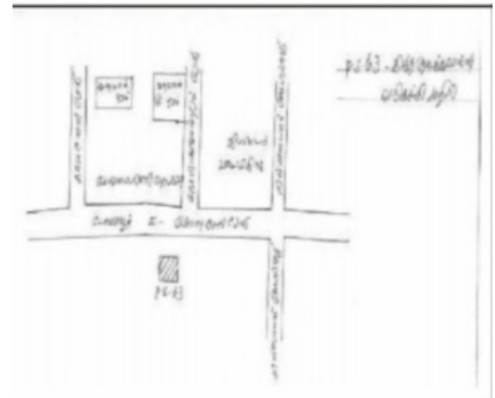

Key MAP View