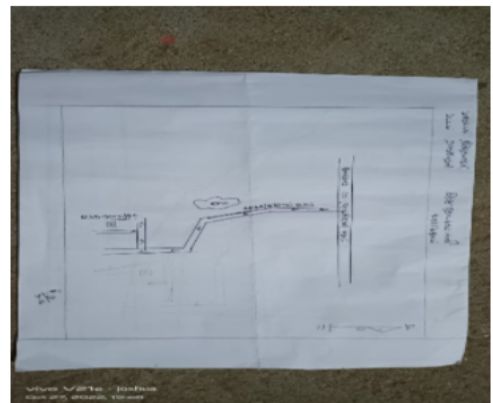

Key MAP View