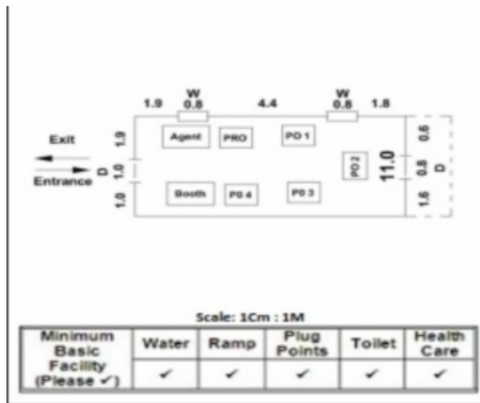

Google Map View

Polling Station Building Front View

ELEVATION

Polling Station Front View

ELEVATION

Cad View

Key MAP View

1 பெயர் : அலிஸ்ஞானபாய் கணவர் பெயர் : வேதமாணிக்கம் வீட்டு எண் : 1 வயது : 39 பாலினம் : பெண்	SFY0300673 Photo is available	2 பெயர் : ஐயர்லிஸ் அற்புத ருத் தந்தை பெயர்: ஜாண் வீட்டு எண் : 1 வயது : 28 பாலினம் : பெண்	SFY1224252 Photo is available	3 பெயர் : ரனிஷ்ராஜ் தந்தை பெயர்: தர்மராஜ் வீட்டு எண் : 1-1 வயது : 46 பாலினம் : ஆண்	SFY0039735 Photo is available
4 பெயர் : ஐடிவின் ஸ்டெப்பி கிறிஸ்டோ தந்தை பெயர்: கிறிஸ்டோபர் தவராஜ் வீட்டு எண் : 1-1 வயது : 33 பாலினம் : பெண்	SFY0931188 Photo is available	5 பெயர் : கிங்சா தந்தை பெயர்: வில்சன் வீட்டு எண் : 1-1 வயது : 29 பாலினம் : பெண்	SFY1167634 Photo is available	6 பெயர் : ஜெபஸ் புஷ்பராஜ் தந்தை பெயர்: ஜாண் வீட்டு எண் : 1-1-SF47 வயது : 33 பாலினம் : ஆண்	SFY0458190 Photo is available
7 பெயர் : சுதந்திரகனி கணவர் பெயர்: ஜோசப் வீட்டு எண் : 1-1-14H வயது : 56 பாலினம் : பெண்	SFY1167683 Photo is available	8 பெயர் : எட்வின் தேவதாஸ் தந்தை பெயர்: தபசுக்கனி வீட்டு எண் : 1-1-80 வயது : 40 பாலினம் : ஆண்	KPT1482561 Photo is available	9 பெயர் : ரீட்டா கணவர் பெயர்: ஜெயபிரகாஷ் வீட்டு எண் : 1-1K வயது : 39 பாலினம் : பெண்	SFY0711093 Photo is available
10 பெயர் : மல்லிகா கணவர் பெயர்: ஜாண் வீட்டு எண் : 1-1-SF வயது : 55 பாலினம் : பெண்	SFY0039693 Photo is available	11 பெயர் : கிங்சன் தந்தை பெயர்: வில்சன் வீட்டு எண் : 1-1 T வயது : 25 பாலினம் : ஆண்	SFY1380831 Photo is available	12 பெயர் : சுந்தர்சிங் ஆசீர் தந்தை பெயர்: ஜோசப் அசீர்வாதம் வீட்டு எண் : 1-2-5 வயது : 77 பாலினம் : ஆண்	SFY2019347 Photo is available
13 பெயர் : மெர்ஸி ரூபவதி கணவர் பெயர்: சுந்தர்சிங் ஆசீர் வீட்டு எண் : 1-2-5 வயது : 68 பாலினம் : பெண்	SFY2019354 Photo is available	14 பெயர் : மோசஸ் ஆலன் தந்தை பெயர்: சுந்தர்சிங் வீட்டு எண் : 1/2-5 வயது : 44 பாலினம் : ஆண்	KPT1472794 Photo is available	15 பெயர் : அனிதா கணவர் பெயர்: ஜெனிஸ் டார்வின் வீட்டு எண் : 1/2-43பீ/50 வயது : 38 பாலினம் : பெண்	SFY2553311 Photo is available
16 பெயர் : ஜெபின் தாயின் பெயர்: ஜீவா வீட்டு எண் : 1-2e வயது : 22 பாலினம் : ஆண்	SFY2541423 Photo is available	17 பெயர் : ஜீவா கணவர் பெயர்: ஜெபராஜ் வீட்டு எண் : 1/2ஈ வயது : 42 பாலினம் : பெண்	KPT1473875 Photo is available	18 பெயர் : ஜெயா எலிசபெத் கணவர் பெயர்: தவசிகனி வீட்டு எண் : 1-5 வயது : 61 பாலினம் : பெண்	SFY0931212 Photo is available
19 பெயர் : ஜெயா எலிசபெத் கணவர் பெயர்: தவசிகனி வீட்டு எண் : 1-5 வயது : 60 பாலினம் : பெண்	SFY2019362 Photo is available	20 பெயர் : மனோகரன் தந்தை பெயர்: பால்பாண்டியன் வீட்டு எண் : 1/5 வயது : 51 பாலினம் : ஆண்	KPT1481837 Photo is available	21 பெயர் : மரியசெல்வி கணவர் பெயர்: செல்வராஜ் வீட்டு எண் : 1-5 வயது : 50 பாலினம் : பெண்	SFY0039412 Photo is available
22 பெயர் : ஜாண் ஜெகன் தாயின் பெயர்: ஜெயா எலிசபெத் வீட்டு எண் : 1-5 வயது : 36 பாலினம் : ஆண்	SFY0711408 Photo is available	23 பெயர் : எஸ்தர் மேனகா தாயின் பெயர்: ஜெயா எலிசபெத் வீட்டு எண் : 1-5 வயது : 33 பாலினம் : பெண்	SFY0711432 Photo is available	24 பெயர் : எப்சி ஜெர்லின் தந்தை பெயர்: ஜெபஸ்டின் திரவிய ராஜ் வீட்டு எண் : 1/5 வயது : 21 பாலினம் : பெண்	SFY2693612 Photo is available
25 பெயர் : எபனேசர் பால்துரை தந்தை பெயர்: ஜெபஸ்டின் திரவிய ராஜ் வீட்டு எண் : 1/5 வயது : 20 பாலினம் : ஆண்	SFY2699114 Photo is available	26 பெயர் : சஜிதா வில்சன் கணவர் பெயர்: மெல்வின் துரை வீட்டு எண் : 1-5ஏ/19 வயது : 45 பாலினம் : பெண்	SFY2544526 Photo is available	27 பெயர் : ஜாண் தந்தை பெயர்: கோவில் பிச்சை வீட்டு எண் : 1-5F வயது : 56 பாலினம் : ஆண்	SFY0039875 Photo is available
28 பெயர் : ஜோன்ஸ் இம்மானுவேல் தந்தை பெயர்: ஜாண் வீட்டு எண் : 1-5F வயது : 32 பாலினம் : ஆண்	SFY0711507 Photo is available	29 பெயர் : ஜெனிஸ்கோயில்தாஸ் தந்தை பெயர்: ஜாண் வீட்டு எண் : 1-5F வயது : 31 பாலினம் : ஆண்	SFY0711481 Photo is available	30 பெயர் : சில்வியா தந்தை பெயர்: கிறிஸ்டோபர் வீட்டு எண் : 1-5K வயது : 30 பாலினம் : பெண்	SFY0836841 Photo is available