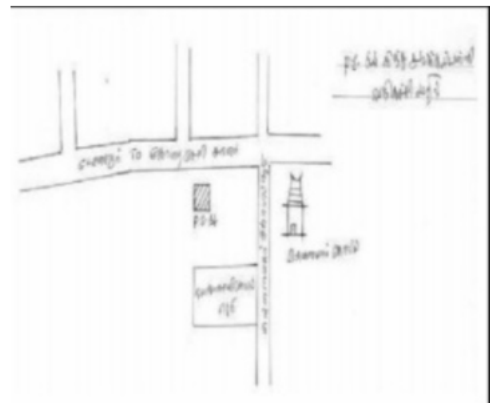

Google Map View

Polling Station Building Front View

ELEVATION

Polling Station Front View

ELEVATION

Cad View

Key MAP View

1 பெயர் : அலிஸ்ஞானபாய் கணவர் பெயர் : வேதமாணிக்கம் வீட்டு எண் : 1 வயது : 39 பாலினம் : பெண்	SFY0300673 Photo is available	2 பெயர் : ஐயர்லிஸ் அற்புத ருத் தந்தை பெயர்: ஜாண் வீட்டு எண் : 1 வயது : 28 பாலினம் : பெண்	SFY1224252 Photo is available	3 பெயர் : ரனிஷ்ராஜ் தந்தை பெயர்: தர்மராஜ் வீட்டு எண் : 1-1 வயது : 46 பாலினம் : ஆண்	SFY0039735 Photo is available
4 பெயர் : ஐடிவின் ஸ்டெப்பி கிறிஸ்டோ தந்தை பெயர்: கிறிஸ்டோபர் தவராஜ் வீட்டு எண் : 1-1 வயது : 33 பாலினம் : பெண்	SFY0931188 Photo is available	5 பெயர் : கிங்சா தந்தை பெயர்: வில்சன் வீட்டு எண் : 1-1 வயது : 29 பாலினம் : பெண்	SFY1167634 Photo is available	6 பெயர் : ஜெபஸ் புஷ்பராஜ் தந்தை பெயர்: ஜாண் வீட்டு எண் : 1-1-SF47 வயது : 33 பாலினம் : ஆண்	SFY0458190 Photo is available
7 பெயர் : சுதந்திரகனி கணவர் பெயர்: ஜோசப் வீட்டு எண் : 1-1-14H வயது : 56 பாலினம் : பெண்	SFY1167683 Photo is available	8 பெயர் : எட்வின் தேவதாஸ் தந்தை பெயர்: தபசுக்கனி வீட்டு எண் : 1-1-80 வயது : 40 பாலினம் : ஆண்	KPT1482561 Photo is available	9 பெயர் : ரீட்டா கணவர் பெயர்: ஜெயபிரகாஷ் வீட்டு எண் : 1-1K வயது : 39 பாலினம் : பெண்	SFY0711093 Photo is available
10 பெயர் : மல்லிகா கணவர் பெயர்: ஜாண் வீட்டு எண் : 1-1-SF வயது : 55 பாலினம் : பெண்	SFY0039693 Photo is available	11 பெயர் : கிங்சன் தந்தை பெயர்: வில்சன் வீட்டு எண் : 1-1 T வயது : 25 பாலினம் : ஆண்	SFY1380831 Photo is available	12 பெயர் : சுந்தர்சிங் ஆசீர் தந்தை பெயர்: ஜோசப் அசீர்வாதம் வீட்டு எண் : 1-2-5 வயது : 77 பாலினம் : ஆண்	SFY2019347 Photo is available
13 பெயர் : மெர்ஸி ரூபவதி கணவர் பெயர்: சுந்தர்சிங் ஆசீர் வீட்டு எண் : 1-2-5 வயது : 68 பாலினம் : பெண்	SFY2019354 Photo is available	14 பெயர் : மோசஸ் ஆலன் தந்தை பெயர்: சுந்தர்சிங் வீட்டு எண் : 1/2-5 வயது : 44 பாலினம் : ஆண்	KPT1472794 Photo is available	15 பெயர் : அனிதா கணவர் பெயர்: ஜெனிஸ் டார்வின் வீட்டு எண் : 1/2-43பீ/50 வயது : 38 பாலினம் : பெண்	SFY2553311 Photo is available
16 பெயர் : ஜெபின் தாயின் பெயர்: ஜீவா வீட்டு எண் : 1-2e வயது : 22 பாலினம் : ஆண்	SFY2541423 Photo is available	17 பெயர் : ஜீவா கணவர் பெயர்: ஜெபராஜ் வீட்டு எண் : 1/2ஈ வயது : 42 பாலினம் : பெண்	KPT1473875 Photo is available	18 பெயர் : ஜெயா எலிசபெத் கணவர் பெயர்: தவசிகனி வீட்டு எண் : 1-5 வயது : 61 பாலினம் : பெண்	SFY0931212 Photo is available
19 பெயர் : ஜெயா எலிசபெத் கணவர் பெயர்: தவசிகனி வீட்டு எண் : 1-5 வயது : 60 பாலினம் : பெண்	SFY2019362 Photo is available	20 பெயர் : மனோகரன் தந்தை பெயர்: பால்பாண்டியன் வீட்டு எண் : 1/5 வயது : 51 பாலினம் : ஆண்	KPT1481837 Photo is available	21 பெயர் : மரியசெல்வி கணவர் பெயர்: செல்வராஜ் வீட்டு எண் : 1-5 வயது : 50 பாலினம் : பெண்	SFY0039412 Photo is available
22 பெயர் : ஜாண் ஜெகன் தாயின் பெயர்: ஜெயா எலிசபெத் வீட்டு எண் : 1-5 வயது : 36 பாலினம் : ஆண்	SFY0711408 Photo is available	23 பெயர் : எஸ்தர் மேனகா தாயின் பெயர்: ஜெயா எலிசபெத் வீட்டு எண் : 1-5 வயது : 33 பாலினம் : பெண்	SFY0711432 Photo is available	24 பெயர் : எப்சி ஜெர்லின் தந்தை பெயர்: ஜெபஸ்டின் திரவிய ராஜ் வீட்டு எண் : 1/5 வயது : 21 பாலினம் : பெண்	SFY2693612 Photo is available
25 பெயர் : எபனேசர் பால்துரை தந்தை பெயர்: ஜெபஸ்டின் திரவிய ராஜ் வீட்டு எண் : 1/5 வயது : 20 பாலினம் : ஆண்	SFY2699114 Photo is available	26 பெயர் : சஜிதா வில்சன் கணவர் பெயர்: மெல்வின் துரை வீட்டு எண் : 1-5ஏ/19 வயது : 45 பாலினம் : பெண்	SFY2544526 Photo is available	27 பெயர் : ஜாண் தந்தை பெயர்: கோவில் பிச்சை வீட்டு எண் : 1-5F வயது : 56 பாலினம் : ஆண்	SFY0039875 Photo is available
28 பெயர் : ஜோன்ஸ் இம்மானுவேல் தந்தை பெயர்: ஜாண் வீட்டு எண் : 1-5F வயது : 32 பாலினம் : ஆண்	SFY0711507 Photo is available	29 பெயர் : ஜெனிஸ்கோயில்தாஸ் தந்தை பெயர்: ஜாண் வீட்டு எண் : 1-5F வயது : 31 பாலினம் : ஆண்	SFY0711481 Photo is available	30 பெயர் : சில்வியா தந்தை பெயர்: கிறிஸ்டோபர் வீட்டு எண் : 1-5K வயது : 30 பாலினம் : பெண்	SFY0836841 Photo is available