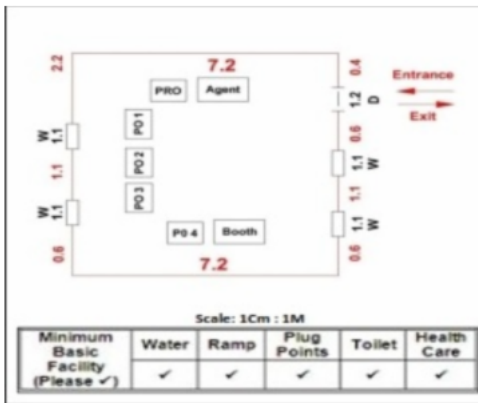

Google Map View

Polling Station Building Front View

Polling Station Front View

Cad View

Key MAP View

1 பெயர் : சசி காரூண்யா தாயின் பெயர் : ஐக்கிய கூட்டம் வீட்டு எண் : 1 வயது : 86 பாலினம் : பெண் Photo is available	SFY2024289	2 பெயர் : காரூண்யா நேசமலர் இதரர் பெயர் : ஃபெல்லோஷிப் வீட்டு எண் : 1 வயது : 33 பாலினம் : பெண் Photo is available	SFY1284264	3 பெயர் : காரூண்யா வசந்த கீதா தந்தை பெயர் : துரைராஜ் வீட்டு எண் : 1 வயது : 23 பாலினம் : பெண் Photo is available	SFY2304616
4 பெயர் : ஆல்பர்ட் ராஜ்குமார் தந்தை பெயர் : ஜெரோமியாராஜநேசன் வீட்டு எண் : 1/4 வயது : 26 பாலினம் : ஆண் Photo is available	SFY1421668	5 பெயர் : ரமேஷ்கண்ண தந்தை பெயர் : மகாராஜன் வீட்டு எண் : 4/22பி வயது : 23 பாலினம் : ஆண் Photo is available	SFY2582997	6 பெயர் : ஸ்வேதாசெல்வி தந்தை பெயர் : மகாராஜன் வீட்டு எண் : 4/22பி வயது : 22 பாலினம் : பெண் Photo is available	SFY2583185
7 பெயர் : காரூண்யா சொர்ணலதா இதரர் பெயர் : ஐக்கியக்கூட்டம் வீட்டு எண் : 4-113 வயது : 35 பாலினம் : பெண் Photo is available	SFY0394312	8 பெயர் : காரூண்யா வனராணி இதரர் பெயர் : ஐக்கியக்கூட்டம் வீட்டு எண் : 4-128 வயது : 36 பாலினம் : பெண் Photo is available	SFY0394387	9 பெயர் : சித்தாரா காரூண்யா இதரர் பெயர் : ஐக்கியக்கூட்டம் வீட்டு எண் : 4-131 வயது : 84 பாலினம் : பெண் Photo is available	SFY0394460
10 பெயர் : அன்பாநந்தி காரூண்யா இதரர் பெயர் : ஐக்கியக்கூட்டம் வீட்டு எண் : 4-144 வயது : 85 பாலினம் : பெண் Photo is available	SFY0394379	11 பெயர் : மகேஸ்வரி கணவர் பெயர் : செல்வகுமார் வீட்டு எண் : 6/56ஏ வயது : 38 பாலினம் : பெண் Photo is available	SFY2583177	12 பெயர் : திரு ஜெரோமியா தாயின் பெயர் : ஐக்கியக்கூட்டம் வீட்டு எண் : 13 வயது : 57 பாலினம் : ஆண் Photo is available	KPT1177518
13 பெயர் : வசந்தகுமாரி தாயின் பெயர் : ஐக்கியக்கூட்டம் வீட்டு எண் : 13 வயது : 56 பாலினம் : பெண் Photo is available	KPT1177500	14 பெயர் : எசேக்கியேல் தந்தை பெயர் : ஐக்கிய கூட்டம் வீட்டு எண் : 15 வயது : 63 பாலினம் : ஆண் Photo is available	SFY2024354	15 பெயர் : அமிர்தா கணவர் பெயர் : ஐக்கிய கூட்டம் வீட்டு எண் : 15 வயது : 61 பாலினம் : பெண் Photo is available	SFY2024362
16 பெயர் : ஜின் துரை தந்தை பெயர் : தங்கராஜ் வீட்டு எண் : 15/5-6ஸி வயது : 22 பாலினம் : ஆண் Photo is available	SFY2583151	17 பெயர் : ஜெனிஸ்துரை தந்தை பெயர் : தங்கராஜ் வீட்டு எண் : 15-5/6ஸி வயது : 20 பாலினம் : ஆண் Photo is available	SFY2583144	18 பெயர் : கௌராடேவிட் ராஜாமணியன் கணவர் பெயர் : ஐக்கிய கூட்டம் வீட்டு எண் : 18 வயது : 88 பாலினம் : பெண் Photo is available	SFY2024370
19 பெயர் : தானியேல்நாடார் தந்தை பெயர் : ஜெபக்கனி வீட்டு எண் : 19B வயது : 67 பாலினம் : ஆண் Photo is available	KPT2210367	20 பெயர் : ஆபிரகாம் சுதர்சன் தந்தை பெயர் : பொன்ராஜ் வீட்டு எண் : 28-4 வயது : 37 பாலினம் : ஆண் Photo is available	SFY0040790	21 பெயர் : விஷயா பாப்பாத்தி கணவர் பெயர் : கிருபாகரன் வீட்டு எண் : 35 வயது : 62 பாலினம் : பெண் Photo is available	SFY0040774
22 பெயர் : அமராவதிகாரூண்யா தாயின் பெயர் : ஐக்கிய கூட்டம் வீட்டு எண் : 39 வயது : 88 பாலினம் : பெண் Photo is available	SFY2024404	23 பெயர் : எபநேசர்வெஸ்லி தந்தை பெயர் : ஞானசுந்தரம் வீட்டு எண் : 39 வயது : 53 பாலினம் : ஆண் Photo is available	KPT1473347	24 பெயர் : டயனாகூனபாய் கணவர் பெயர் : எபநேசர்வெஸ்லி வீட்டு எண் : 39 வயது : 51 பாலினம் : பெண் Photo is available	KPT1473354
25 பெயர் : பிரைசன் ஜெபஸ் இதரர் பெயர் : எபேனேசர் வெஸ்லி வீட்டு எண் : 39-4 வயது : 25 பாலினம் : ஆண் Photo is available	SFY1373695	26 பெயர் : பிரைஸ்லின் ஜெஹ்சிபா எ தந்தை பெயர் : எபேனேசர் வெஸ்லி வீட்டு எண் : 39-4 வயது : 21 பாலினம் : பெண் Photo is available	SFY2545556	27 பெயர் : டேவிட்டுஆர்டேனியல்ஸ் தந்தை பெயர் : டேவிட்டிபிள்யூடேனியல்ஸ் வீட்டு எண் : 44 வயது : 70 பாலினம் : ஆண் Photo is available	SFY0394593
28 பெயர் : ஹேசல் தந்தை பெயர் : டேவிட்டுஆர்டேனியல்ஸ் வீட்டு எண் : 44 வயது : 34 பாலினம் : பெண் Photo is available	SFY0394361	29 பெயர் : பேச்சித்தாய் தந்தை பெயர் : திருப்பாற்கடல் வீட்டு எண் : 46 வயது : 55 பாலினம் : பெண் Photo is available	SFY2359156	30 பெயர் : மணிஷா கணவர் பெயர் : பாலச்சந்திரன் வீட்டு எண் : 49 வயது : 30 பாலினம் : பெண் Photo is available	SFY2381093