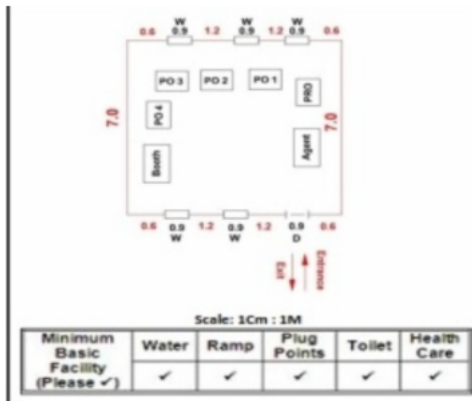

Cad View

Key MAP View