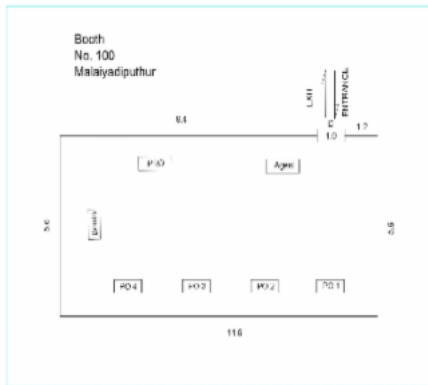

Google Map View

Polling Station Building Front View

Polling Station Front View

Cad View

Key MAP View

1 பெயர் : சுப்பிரமணியன் தந்தை பெயர்: நம்பி வீட்டு எண் : 1 வயது : 55 பாலினம் : ஆண் Photo is available	KPT2210813	2 பெயர் : மாடசாமி தந்தை பெயர்: கணபதி வீட்டு எண் : 1 வயது : 55 பாலினம் : ஆண் Photo is available	SFY1057827	3 பெயர் : சொர்க்கிளி தந்தை பெயர்: பொன்னையா வீட்டு எண் : 1 வயது : 52 பாலினம் : பெண் Photo is available	SFY1057819
4 பெயர் : அமுதா கணவர் பெயர்: மாடசாமி வீட்டு எண் : 1 வயது : 51 பாலினம் : பெண் Photo is available	SFY1057918	S 5 பெயர் : சந்திரசேகர் தந்தை பெயர்: சுப்பிரமணியன் வீட்டு எண் : 1 வயது : 43 பாலினம் : ஆண் DELETED	KPT1490879	6 பெயர் : அப்துல் காதர் தந்தை பெயர்: பேதுரு வீட்டு எண் : 1 வயது : 31 பாலினம் : ஆண் Photo is available	SFY1168269
7 பெயர் : செல்வராணி தந்தை பெயர்: மாடசாமி வீட்டு எண் : 1 வயது : 29 பாலினம் : பெண் Photo is available	SFY1057843	8 பெயர் : அகஸ்டின் ஜோஷ்வா தந்தை பெயர்: ஜெயச்சந்திரன் வீட்டு எண் : 1 வயது : 28 பாலினம் : ஆண் Photo is available	SFY1198076	9 பெயர் : ஆஷா முத்து மேகலா பே தந்தை பெயர்: பேதுரு பே வீட்டு எண் : 1 வயது : 26 பாலினம் : பெண் Photo is available	SFY1455518
10 பெயர் : குமார் தந்தை பெயர்: நவமணி வீட்டு எண் : 1-174G வயது : 47 பாலினம் : ஆண் Photo is available	SFY0995134	11 பெயர் : ஆஃபியா மர்யம் பே தாயின் பெயர்: சொர்க்கிளி வீட்டு எண் : 1 எம்.டி.டி. பிரிக்ஸ் வயது : 28 பாலினம் : பெண் Photo is available	SFY1273606	12 பெயர் : மகாலெட்சுமி கணவர் பெயர்: சேதுராமன் வீட்டு எண் : 2 வயது : 43 பாலினம் : பெண் Photo is available	SFY0932202
13 பெயர் : அனிதா தந்தை பெயர்: மதியழகன் வீட்டு எண் : 2-17-4G வயது : 36 பாலினம் : பெண் Photo is available	SFY0173872	14 பெயர் : ஜானகி தந்தை பெயர்: திருமலைநம்பி வீட்டு எண் : 3 வயது : 67 பாலினம் : பெண் Photo is available	SFY0041624	15 பெயர் : செல்வேந்திரன் தந்தை பெயர்: செல்லத்துரை வீட்டு எண் : 3 வயது : 30 பாலினம் : ஆண் Photo is available	SFY0838714
16 பெயர் : புஷ்பலதா கணவர் பெயர்: குமார் வீட்டு எண் : 3-14-4 வயது : 44 பாலினம் : பெண் Photo is available	SFY0995142	17 பெயர் : கோவிந்தராஜ் தந்தை பெயர்: சங்கரபாண்டியன் வீட்டு எண் : 3/15-2ஏ வயது : 75 பாலினம் : ஆண் Photo is available	SFY2495364	18 பெயர் : திலகா தந்தை பெயர்: கோவிந்தராஜ் வீட்டு எண் : 3-15-2a வயது : 48 பாலினம் : பெண் Photo is available	SFY0995274
19 பெயர் : உமாதேவி கணவர் பெயர்: செல்வன் வீட்டு எண் : 3-17 வயது : 40 பாலினம் : பெண் Photo is available	SFY0173856	20 பெயர் : கமலா கணவர் பெயர்: இசக்கி வீட்டு எண் : 4/15 வயது : 73 பாலினம் : பெண் Photo is available	SFY2280303	21 பெயர் : ரமேஷ் தந்தை பெயர்: இசக்கி வீட்டு எண் : 4-15 வயது : 44 பாலினம் : ஆண் Photo is available	SFY0713099
22 பெயர் : கல்பனா தந்தை பெயர்: நம்பிராஜன் வீட்டு எண் : 4/15 வயது : 21 பாலினம் : பெண் Photo is available	SFY2625945	23 பெயர் : ஹரிகோபால் தந்தை பெயர்: மாயாண்டி வீட்டு எண் : 4-50 வயது : 34 பாலினம் : ஆண் Photo is available	SFY0394908	24 பெயர் : மாணிக்க தாஸ் தந்தை பெயர்: சந்திரன் வீட்டு எண் : 4/94 வயது : 22 பாலினம் : ஆண் Photo is available	SFY2621274
25 பெயர் : முத்துலெட்சுமி கணவர் பெயர்: விக்னேஷ்வரன் வீட்டு எண் : 5 வயது : 36 பாலினம் : பெண் Photo is available	SFY0713123	26 பெயர் : சேர்மத்துரை தந்தை பெயர்: திருமால் வீட்டு எண் : 5-15 வயது : 42 பாலினம் : ஆண் Photo is available	SFY0838508	27 பெயர் : முபினா கணவர் பெயர்: முகம்மது புர்ஹானுதீன் வீட்டு எண் : 5-61 வயது : 44 பாலினம் : பெண் Photo is available	SFY0932012
28 பெயர் : மாரியம்மாள் கணவர் பெயர்: தவசு வீட்டு எண் : 6 வயது : 62 பாலினம் : பெண் Photo is available	SFY2033363	29 பெயர் : மணிகண்டன் தந்தை பெயர்: தவசு வீட்டு எண் : 6 வயது : 51 பாலினம் : ஆண் Photo is available	SFY2033371	30 பெயர் : பானுமதி கணவர் பெயர்: கனகராஜ் வீட்டு எண் : 6A வயது : 45 பாலினம் : பெண் Photo is available	KPT1493956