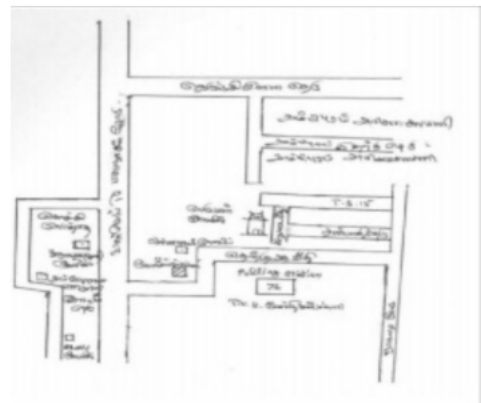

ELEVATION

Polling Station Front View

ELEVATION

Cad View

Key MAP View

1 பெயர் : ராஜேந்திரன் தந்தை பெயர்: தயாநிதி வீட்டு எண் : 1 வயது : 39 பாலினம் : ஆண் Photo is available	SFY0043372	2 பெயர் : மாலதி கணவர் பெயர்: ராஜேந்திரன் வீட்டு எண் : 1 வயது : 35 பாலினம் : பெண் Photo is available	SFY1207562	3 பெயர் : சுரேஷ் தந்தை பெயர்: கருப்பசாமி வீட்டு எண் : 1-1 வயது : 36 பாலினம் : ஆண் Photo is available	SFY0839373
4 பெயர் : பார்வதி கணவர் பெயர்: சுடலைமுத்து வீட்டு எண் : 1-5 வயது : 54 பாலினம் : பெண் Photo is available	SFY0839332	5 பெயர் : ராமதாஸ் தந்தை பெயர்: சுடலைமுத்து வீட்டு எண் : 1-5 வயது : 32 பாலினம் : ஆண் Photo is available	SFY0839381	6 பெயர் : பூவனுதாய் கணவர் பெயர்: மணி வீட்டு எண் : 3 வயது : 60 பாலினம் : பெண் Photo is available	KPT2102432
7 பெயர் : இசக்கியம்மாள் கணவர் பெயர்: சுயம்பு வீட்டு எண் : 3 வயது : 50 பாலினம் : பெண் Photo is available	KPT1505379	8 பெயர் : வேல்தாய் தந்தை பெயர்: மணி வீட்டு எண் : 3 வயது : 35 பாலினம் : பெண் Photo is available	SFY0459040	9 பெயர் : அர்ஜூன் தந்தை பெயர்: மணிகண்டன் வீட்டு எண் : 3/5பி வயது : 20 பாலினம் : ஆண் Photo is available	SFY2590040
# 10 பெயர் : ஸ்ருத்திகா தந்தை பெயர்: வீர குமார் வீட்டு எண் : 4/45, வயது : 23 பாலினம் : பெண் Photo is available	SFY2298362	11 பெயர் : ராக்ஷேஷ் தந்தை பெயர்: சிவக் குமார் வீட்டு எண் : 4/69ஏ வயது : 24 பாலினம் : ஆண் Photo is available	SFY2297422	12 பெயர் : வசந்தா கணவர் பெயர்: சிவன் வீட்டு எண் : 5 வயது : 62 பாலினம் : பெண் Photo is available	SFY2042380
13 பெயர் : தங்கத்தாய் கணவர் பெயர்: மாசானம் வீட்டு எண் : 5B வயது : 77 பாலினம் : பெண் Photo is available	SFY2042398	S 14 பெயர் : சபா தந்தை பெயர்: நம்பிராஜன் வீட்டு எண் : 6 வயது : 29 பாலினம் : பெண் DELETED Photo is available	SFY2297018	15 பெயர் : மதி தந்தை பெயர்: அண்ணாத்துரை வீட்டு எண் : 06 வயது : 25 பாலினம் : பெண் Photo is available	SFY2372571
# 16 பெயர் : பழனியப்பா தந்தை பெயர்: நல்லபெருமாள் வீட்டு எண் : 12/1/57, வயது : 56 பாலினம் : ஆண் Photo is available	SFY2296176	# 17 பெயர் : தனலெட்சுமி பழனியப்பா கணவர் பெயர்: பழனியப்பா வீட்டு எண் : 12/1/57, வயது : 47 பாலினம் : பெண் Photo is available	SFY2298289	18 பெயர் : பாக்கியத்தாய் கணவர் பெயர்: தயாநிதி வீட்டு எண் : 8 வயது : 67 பாலினம் : பெண் Photo is available	SFY2042406
19 பெயர் : சுமதி கணவர் பெயர்: அருண் வீட்டு எண் : 8-1 வயது : 47 பாலினம் : பெண் Photo is available	SFY0043380	20 பெயர் : தானியேல்ராஜ் தாயின் பெயர்: பாக்கியதாய் வீட்டு எண் : 8-1 வயது : 33 பாலினம் : ஆண் Photo is available	SFY0459032	21 பெயர் : ராமலெட்சுமி கணவர் பெயர்: ராஜன் வீட்டு எண் : 8-1 வயது : 25 பாலினம் : பெண் Photo is available	SFY0459057
22 பெயர் : ரெஜினா தந்தை பெயர்: சாமுவேல் வீட்டு எண் : 8/1 வயது : 23 பாலினம் : பெண் Photo is available	SFY2320752	23 பெயர் : ராஜம்மாள் கணவர் பெயர்: வெள்ளத்துரை வீட்டு எண் : 9 வயது : 70 பாலினம் : பெண் Photo is available	SFY2042414	24 பெயர் : வசந்தா கணவர் பெயர்: பெருமாள் வீட்டு எண் : 9 வயது : 61 பாலினம் : பெண் Photo is available	SFY2042422
25 பெயர் : அனுவிதயா கணவர் பெயர்: பெருமாள் வீட்டு எண் : 9-10A வயது : 33 பாலினம் : பெண் Photo is available	SFY1113075	26 பெயர் : ரஞ்சிதா தந்தை பெயர்: பெருமாள் வீட்டு எண் : 9-10A வயது : 30 பாலினம் : பெண் Photo is available	SFY0839290	27 பெயர் : முத்துதுரை தந்தை பெயர்: மணிகண்டன் வீட்டு எண் : 9/10ஏ வயது : 29 பாலினம் : ஆண் Photo is available	SFY2590008
28 பெயர் : வெண்ணிலா தந்தை பெயர்: பெருமாள் வீட்டு எண் : 9/10ஏ, கீழத் தெரு வயது : 28 பாலினம் : பெண் Photo is available	SFY2662062	29 பெயர் : கோபாலகிருஷ்ணன் தந்தை பெயர்: ஜெப ராஜ் வீட்டு எண் : 10/11 வயது : 38 பாலினம் : ஆண் Photo is available	SFY2298255	30 பெயர் : செல்வ ராணி கணவர் பெயர்: கோபாலகிருஷ்ணன் வீட்டு எண் : 10/11 வயது : 34 பாலினம் : பெண் Photo is available	SFY2296788