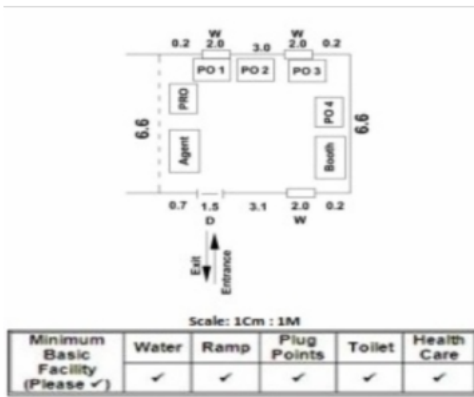

Cad View

Key MAP View