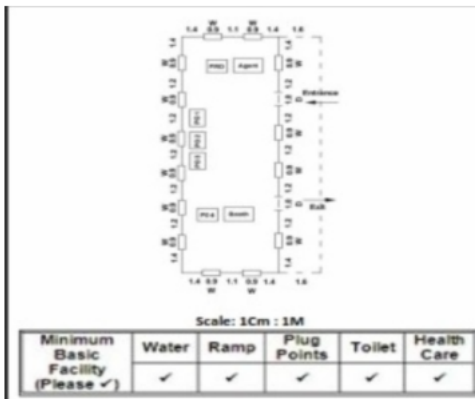

Google Map View

Polling Station Building Front View

Polling Station Front View

Cad View

Key MAP View

1	SFY1059062	பெயர் : பிரபு தந்தை பெயர்: முனுசாமி வீட்டு எண் : 1 வயது : 42 பாலினம் : ஆண்	Photo is available	2	SFY2294551	பெயர் : பிரின்ஸ் தந்தை பெயர்: சந்திரசேகர் வீட்டு எண் : 15/11 வயது : 42 பாலினம் : ஆண்	Photo is available	3	SFY2605905	பெயர் : ரீட்டா அ தந்தை பெயர்: அந்தோனி செல்வம் வீட்டு எண் : 1/0 வயது : 21 பாலினம் : பெண்	Photo is available
4	SFY2349223	பெயர் : முகமது அளில் தந்தை பெயர்: ஜமால் முகைதீன் வீட்டு எண் : 1/1 வயது : 23 பாலினம் : ஆண்	Photo is available	5	SFY1294255	பெயர் : தினேஷ் குமார் தந்தை பெயர்: மதியழகன் வீட்டு எண் : 1/4 வயது : 28 பாலினம் : ஆண்	Photo is available	6	XQP0182196	பெயர் : சாரதா கணவர் பெயர்: சின்னத்துரை வீட்டு எண் : 1-ஜேபி/82 வயது : 63 பாலினம் : பெண்	Photo is available
7	SFY1115518	பெயர் : ஞானவடிவு கணவர் பெயர்: ராஜன் வீட்டு எண் : 2 வயது : 74 பாலினம் : பெண்	Photo is available	8	SFY2360204	பெயர் : எட்வின் இம்மானுவேல் தந்தை பெயர்: ஆபிரகாம் ராஜ் வீட்டு எண் : 2/1 வயது : 55 பாலினம் : ஆண்	Photo is available	9	SFY2360360	பெயர் : ஹெலன் சுகுணா பாய் கணவர் பெயர்: எட்வின் இம்மானுவேல் வீட்டு எண் : 2/1 வயது : 50 பாலினம் : பெண்	Photo is available
10	SFY2360618	பெயர் : ஆனலின் பிளஸ்சி தந்தை பெயர்: எட்வின் இம்மானுவேல் வீட்டு எண் : 2/1 வயது : 28 பாலினம் : பெண்	Photo is available	11	SFY0841130	பெயர் : பமிலா மார்கிரேட் கணவர் பெயர்: தேவதாஸ் ரஞ்சிதமணி வீட்டு எண் : 3-8 வயது : 63 பாலினம் : பெண்	Photo is available	12	SFY1873223	பெயர் : கிரேனாள் கணவர் பெயர்: ஏசுநேசன் வீட்டு எண் : 4 வயது : 78 பாலினம் : பெண்	Photo is available
13	SFY2134898	பெயர் : அந்தோனி ராஜ் தந்தை பெயர்: ஆனந்தராஜ் வீட்டு எண் : 5ஏ (4) வயது : 26 பாலினம் : ஆண்	Photo is available	14	SFY2359933	பெயர் : லோகேஸ்வரி தந்தை பெயர்: மோகன் வீட்டு எண் : 6/9 வயது : 24 பாலினம் : பெண்	Photo is available	15	SFY2359297	பெயர் : ஜீவராஜ் தந்தை பெயர்: காசி வீட்டு எண் : 6/41 வயது : 24 பாலினம் : ஆண்	Photo is available
16	SFY2543098	பெயர் : சுதா கணவர் பெயர்: மகேஷ் வீட்டு எண் : 7/6J வயது : 32 பாலினம் : பெண்	Photo is available	17	SFY2360022	பெயர் : திவ்யா செரின் தந்தை பெயர்: ரவி வீட்டு எண் : 7/9 ஏ வயது : 23 பாலினம் : பெண்	Photo is available	18	SFY1440684	பெயர் : பேச்சியம்மாள் கணவர் பெயர்: கணபதி வீட்டு எண் : 8/1 வயது : 58 பாலினம் : பெண்	Photo is available
19	SFY2716520	பெயர் : அருண்பாண்டியன் தந்தை பெயர்: சிவலிங்கபாண்டியன் வீட்டு எண் : 8/37 வயது : 31 பாலினம் : ஆண்	Photo is available	20	KPT2104016	பெயர் : இரானிசெல்வம் தந்தை பெயர்: தியாகராஜன் வீட்டு எண் : 9 வயது : 44 பாலினம் : பெண்	Photo is available	21	SFY0671974	பெயர் : சமீலா தந்தை பெயர்: தியாகராஜன் வீட்டு எண் : 9 வயது : 38 பாலினம் : பெண்	Photo is available
22	SFY1450055	பெயர் : நரேந்திரேன் தந்தை பெயர்: முத்து சாமி வீட்டு எண் : 9/1 வயது : 41 பாலினம் : ஆண்	Photo is available	23	SFY2349314	பெயர் : ஐஸ்வர்யா கணவர் பெயர்: கிருஷ்ணன் வீட்டு எண் : 9/1 வயது : 27 பாலினம் : பெண்	Photo is available	24	SFY1447945	பெயர் : மோகன் தந்தை பெயர்: வைகுண்ட பெருமாள் வீட்டு எண் : 10 வயது : 52 பாலினம் : ஆண்	Photo is available
25	SFY1447960	பெயர் : சுந்தரி தந்தை பெயர்: தங்கபாண்டி வீட்டு எண் : 10 வயது : 42 பாலினம் : ஆண்	Photo is available	26	SFY2469880	பெயர் : சிவசங்கர் தந்தை பெயர்: தீருநாமமா வீட்டு எண் : 10 வயது : 39 பாலினம் : ஆண்	Photo is available	27	SFY2455228	பெயர் : ஏஸக்கியாமல கணவர் பெயர்: சிவா சங்கர் வீட்டு எண் : 10 வயது : 34 பாலினம் : பெண்	Photo is available
28	SFY2349439	பெயர் : ரேவதி கணவர் பெயர்: பசங்கிளி வீட்டு எண் : 10/1 வயது : 40 பாலினம் : பெண்	Photo is available	29	SFY2349561	பெயர் : வேலம்மாள் தந்தை பெயர்: சங்கரலிங்கம் வீட்டு எண் : 11/1 வயது : 23 பாலினம் : பெண்	Photo is available	30	SFY2455335	பெயர் : வேலம்மாள் தந்தை பெயர்: சந்தனம் வீட்டு எண் : 11/1 வயது : 23 பாலினம் : பெண்	Photo is available