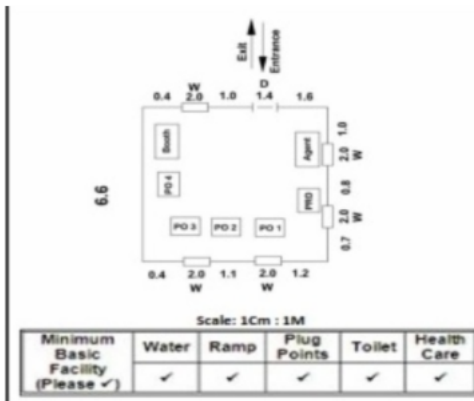

Google Map View

Polling Station Building Front View

Polling Station Front View

Cad View

Key MAP View

1 பெயர் : மல்லிகா கணவர் பெயர்: கிங்ஸிலி வீட்டு எண் : 3A வயது : 46 பாலினம் : பெண் Photo is available	KPT1509405	2 பெயர் : மாரிமுத்து கணவர் பெயர்: மாசானம் வீட்டு எண் : 4 வயது : 67 பாலினம் : பெண் Photo is available	SFY2573707	3 பெயர் : மரியம்மாள் கணவர் பெயர்: கிருஷ்ணன் வீட்டு எண் : 4A வயது : 82 பாலினம் : பெண் Photo is available	SFY1909845
Q 4 பெயர் : சாந்தப்ப கணவர் பெயர்: முத்துநாயகம் வீட்டு எண் : 6 வயது : 92 பாலினம் : பெண் DELETED	SFY1909852	5 பெயர் : எஸ்தர் கணவர் பெயர்: தருமர் வீட்டு எண் : 6 வயது : 67 பாலினம் : பெண் Photo is available	SFY1909860	6 பெயர் : கருணாகரன் தந்தை பெயர்: தர்மர் வீட்டு எண் : 6 வயது : 47 பாலினம் : ஆண் Photo is available	KPT1504000
7 பெயர் : சொர்ணம் கணவர் பெயர்: முத்தையா வீட்டு எண் : 9 வயது : 77 பாலினம் : பெண் Photo is available	SFY1909878	8 பெயர் : சேகர் தந்தை பெயர்: முத்தையா வீட்டு எண் : 9 வயது : 47 பாலினம் : ஆண் Photo is available	KPT2105088	9 பெயர் : அருள்ராஜ் தந்தை பெயர்: பெருமாள் வீட்டு எண் : 9-1 வயது : 46 பாலினம் : ஆண் Photo is available	KPT1512680
10 பெயர் : நம்பிராஜன் தந்தை பெயர்: பெருமாள் வீட்டு எண் : 9-1 வயது : 44 பாலினம் : ஆண் Photo is available	KPT1512623	11 பெயர் : து தேவேந்திரன் தந்தை பெயர்: துரைபாண்டி வீட்டு எண் : 11 வயது : 39 பாலினம் : ஆண் Photo is available	SFY0841635	12 பெயர் : ஆனந்த ராஜ் தந்தை பெயர்: இசக்கியப்பா வீட்டு எண் : 14 வயது : 35 பாலினம் : ஆண் Photo is available	SFY0716597
13 பெயர் : முத்துலட்சுமி கணவர் பெயர்: சிவபெருமாள் வீட்டு எண் : 14/10 வயது : 36 பாலினம் : பெண் Photo is available	SFY2140549	14 பெயர் : சரஸ்வதி கணவர் பெயர்: சாமிபாண்டி வீட்டு எண் : 14A வயது : 77 பாலினம் : பெண் Photo is available	SFY1909902	15 பெயர் : சில்வியா கணவர் பெயர்: சேகர் வீட்டு எண் : 14-ஏ வயது : 33 பாலினம் : பெண் Photo is available	SFY1321215
16 பெயர் : கர்குவேல் அய்யனார் தாயின் பெயர்: ஆறுமுகம் வீட்டு எண் : 14/ஏ வயது : 19 பாலினம் : ஆண் Photo is available	SFY2700557	17 பெயர் : தில்லை ராஜ் தந்தை பெயர்: கந்தன் வீட்டு எண் : 14/ஏ வடக்கு தெரு மாஹீலாடி வயது : 21 பாலினம் : ஆண் Photo is available	SFY2627925	18 பெயர் : இசக்கியம்மாள் கணவர் பெயர்: இசக்கியப்பா வீட்டு எண் : 15 வயது : 67 பாலினம் : பெண் Photo is available	SFY1909928
19 பெயர் : முத்துராஜ் தந்தை பெயர்: இசக்கியப்பா வீட்டு எண் : 15 வயது : 46 பாலினம் : ஆண் Photo is available	KPT1510064	20 பெயர் : பேரின்பராஜ் தந்தை பெயர்: இசக்கியப்பா வீட்டு எண் : 15 வயது : 43 பாலினம் : ஆண் Photo is available	KPT1512615	21 பெயர் : இசக்கி அம்மாள் கணவர் பெயர்: குலசேகரன் வீட்டு எண் : 23ஏ2 வயது : 52 பாலினம் : பெண் Photo is available	SFY2508190
22 பெயர் : வெள்ளைத்தாய் கணவர் பெயர்: நல்லையா வீட்டு எண் : 25 வயது : 72 பாலினம் : பெண் Photo is available	SFY1909936	23 பெயர் : வள்ளி மயில் கணவர் பெயர்: இளங்கோ வீட்டு எண் : 25/12-ஏ வயது : 31 பாலினம் : பெண் Photo is available	SFY1360395	24 பெயர் : இந்திரா தந்தை பெயர்: குலுடையார் வீட்டு எண் : 26 வயது : 38 பாலினம் : பெண் Photo is available	SFY2450963
25 பெயர் : நந்தினி தந்தை பெயர்: சுப்பிரமணி வீட்டு எண் : 26/4 வயது : 27 பாலினம் : பெண் Photo is available	SFY1360627	26 பெயர் : சேமலா தந்தை பெயர்: சுப்பிரமணியன் வீட்டு எண் : 26/4 வயது : 24 பாலினம் : பெண் Photo is available	SFY2572766	27 பெயர் : சரவணன் தந்தை பெயர்: பால சுப்பிரமணியன் வீட்டு எண் : 28 வயது : 29 பாலினம் : ஆண் Photo is available	SFY1168616
28 பெயர் : முருகன் தந்தை பெயர்: மணி வீட்டு எண் : 30 வயது : 57 பாலினம் : ஆண் Photo is available	SFY0717017	29 பெயர் : அபிஷேக் ரமேஷ் தந்தை பெயர்: ரமேஷ் வீட்டு எண் : 31 வயது : 21 பாலினம் : ஆண் Photo is available	SFY2573673	30 பெயர் : லெட்சுமி கணவர் பெயர்: பரமசிவன் வீட்டு எண் : 32 வயது : 66 பாலினம் : பெண் Photo is available	SFY1226711