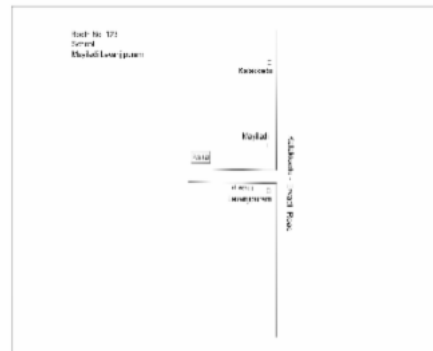

Key MAP View