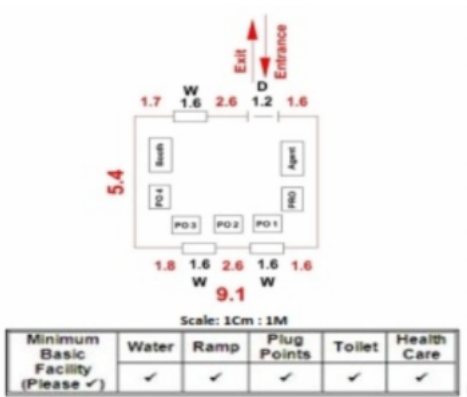

Cad View

Key MAP View