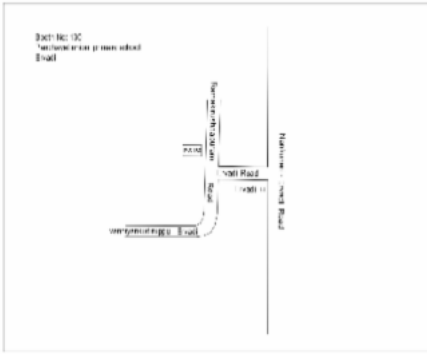

Nazri Naksha