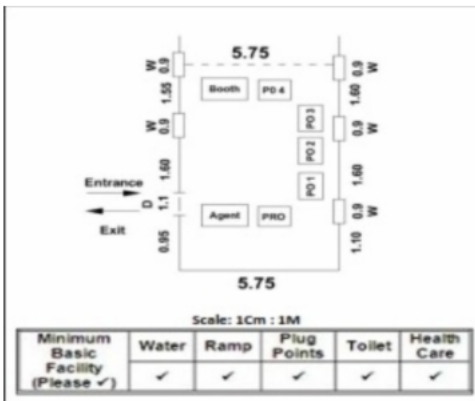

Cad View

Key MAP View