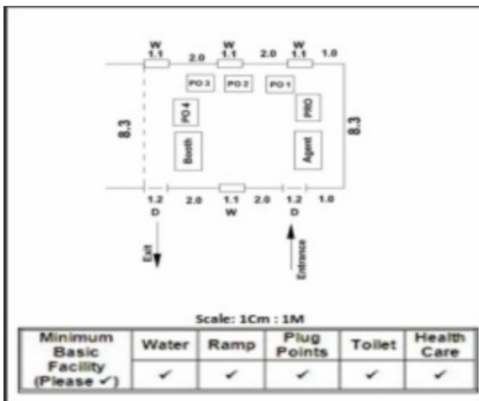

கையொப்பம்

Nazri Naksha

Google Map View

Polling Station Building Front View

Polling Station Front View

Cad View

Key MAP View

சட்டமன்றத் தொகுதியின் எண் மற்றும் பெயர் : 227-நாகர்குளம் பிரிவு எண் மற்றும் பெயர் 1-ஏர்வாடி (பே), வா.எண் 10 புதியஞ்சுவனம் 5வது தெரு 1