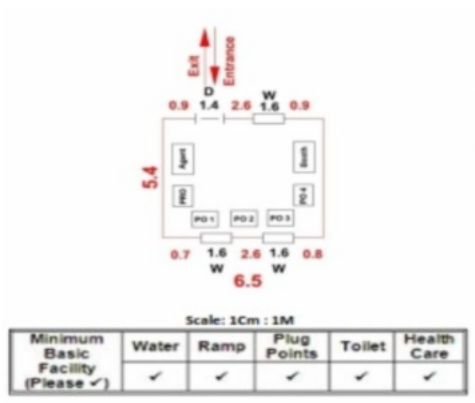

Google Map View

Polling Station Building Front View

Polling Station Front View

Cad View

Key MAP View

1 பெயர் : ப கணேஷ்ச மணிகண்டன் தந்தை பெயர்: க பழனியப்பன் வீட்டு எண் : 3/5 வயது : 43 பாலினம் : ஆண்	SFY2414563 Photo is available	2 பெயர் : பேராட்சி செல்வி தந்தை பெயர்: கணபதி வீட்டு எண் : 3-45F வயது : 28 பாலினம் : பெண்	SFY1213016 Photo is available	3 பெயர் : வீரலெட்சுமி கணவர் பெயர்: குமார் வீட்டு எண் : 3/142 வயது : 40 பாலினம் : பெண்	SFY2354710 Photo is available
4 பெயர் : வெங்கடேஷ் தந்தை பெயர்: மகாராஜன் வீட்டு எண் : 3/152 வயது : 28 பாலினம் : ஆண்	SFY1285436 Photo is available	5 பெயர் : இந்து தந்தை பெயர்: ஆறுமுகம் வீட்டு எண் : 4/10 வயது : 26 பாலினம் : பெண்	SFY2132025 Photo is available	6 பெயர் : வீரசெல்வி தந்தை பெயர்: செல்வ சங்கர் வீட்டு எண் : 4/28 வயது : 26 பாலினம் : பெண்	SFY1278258 Photo is available
7 பெயர் : சிவன்பாண்டி தந்தை பெயர்: செல்லப்பா வீட்டு எண் : 4/77 வயது : 42 பாலினம் : ஆண்	SFY2354470 Photo is available	8 பெயர் : லெட்சுமி கணவர் பெயர்: சிவன்பாண்டி வீட்டு எண் : 4/77 வயது : 40 பாலினம் : பெண்	SFY2354785 Photo is available	9 பெயர் : முத்துவேல் மா தந்தை பெயர்: மாரியப்பன் வே வீட்டு எண் : 4/85 வயது : 20 பாலினம் : ஆண்	SFY2571461 Photo is available
10 பெயர் : ராமலெட்சுமி தந்தை பெயர்: செல்வ சங்கர் வீட்டு எண் : 4/88 வயது : 25 பாலினம் : பெண்	SFY2132173 Photo is available	11 பெயர் : செல்லம்மாள் கணவர் பெயர்: கந்த குமார் வீட்டு எண் : 4/104 வயது : 35 பாலினம் : பெண்	SFY2132181 Photo is available	12 பெயர் : பேராச்சி செல்வி தந்தை பெயர்: கிருஷ்ணவசாமி வீட்டு எண் : 4-106 வயது : 32 பாலினம் : பெண்	SFY1213099 Photo is available
13 பெயர் : கனகலெட்சுமி கணவர் பெயர்: முருகன் வீட்டு எண் : 4/118 வயது : 40 பாலினம் : பெண்	SFY2354975 Photo is available	14 பெயர் : கனகசெல்வி கணவர் பெயர்: பேச்சிமுத்து வீட்டு எண் : 4/122 வயது : 31 பாலினம் : பெண்	SFY2354165 Photo is available	15 பெயர் : செல்வகல்யாணி தந்தை பெயர்: மந்தர மூர்த்தி வீட்டு எண் : 4ஏ வயது : 21 பாலினம் : பெண்	SFY2551216 Photo is available
16 பெயர் : சந்திரா கணவர் பெயர்: இராம சந்திரன் வீட்டு எண் : 5/25 வயது : 53 பாலினம் : பெண்	SFY1331099 Photo is available	17 பெயர் : ஆச்சியம்மாள் கணவர் பெயர்: பண்டாரம் வீட்டு எண் : 5-41 வயது : 28 பாலினம் : பெண்	SFY1380484 Photo is available	18 பெயர் : முத்துலட்சுமி தந்தை பெயர்: நாமஅபந் வீட்டு எண் : 5/41 வயது : 25 பாலினம் : பெண்	SFY2443802 Photo is available
19 பெயர் : சுடலைமுத்து தந்தை பெயர்: தம்பான் வீட்டு எண் : 5/41 வயது : 23 பாலினம் : ஆண்	SFY2354918 Photo is available	20 பெயர் : செல்லம்மாள் கணவர் பெயர்: கந்தசாமி வீட்டு எண் : 5-45 வயது : 55 பாலினம் : பெண்	SFY0913517 Photo is available	21 பெயர் : தனலட்சுமி தந்தை பெயர்: கந்தசாமி வீட்டு எண் : 5-45 வயது : 35 பாலினம் : பெண்	SFY0913632 Photo is available
22 பெயர் : செல்லம்மாள் கணவர் பெயர்: செல்லப்பா வீட்டு எண் : 5/45 பீ வயது : 63 பாலினம் : பெண்	SFY2443893 Photo is available	23 பெயர் : ஆறுமுகம் கணவர் பெயர்: இசக்கிமுத்து வீட்டு எண் : 5-98D வயது : 42 பாலினம் : பெண்	SFY0492611 Photo is available	24 பெயர் : பரமசிவன் தந்தை பெயர்: ஐயாக்குட்டி வீட்டு எண் : 5/101 வயது : 43 பாலினம் : ஆண்	SFY2354389 Photo is available
25 பெயர் : அமுதா கணவர் பெயர்: பரமசிவன் வீட்டு எண் : 5/101 வயது : 41 பாலினம் : பெண்	SFY2354082 Photo is available	26 பெயர் : சூமதி தந்தை பெயர்: பரமசிவன் வீட்டு எண் : 5/101 வயது : 24 பாலினம் : பெண்	SFY2354876 Photo is available	27 பெயர் : மாரியப்பன் தந்தை பெயர்: பேச்சி முத்து வீட்டு எண் : 5/102A வயது : 46 பாலினம் : ஆண்	SFY1333400 Photo is available
28 பெயர் : மந்திரம் தந்தை பெயர்: பலவேசம் வீட்டு எண் : 5-110C வயது : 55 பாலினம் : ஆண்	SFY0913368 Photo is available	29 பெயர் : முத்துலட்சுமி கணவர் பெயர்: மந்திரம் வீட்டு எண் : 5-110C வயது : 51 பாலினம் : பெண்	SFY0913509 Photo is available	30 பெயர் : முத்துராஜா தந்தை பெயர்: மந்திரம் வீட்டு எண் : 5-110C வயது : 32 பாலினம் : ஆண்	SFY0913848 Photo is available