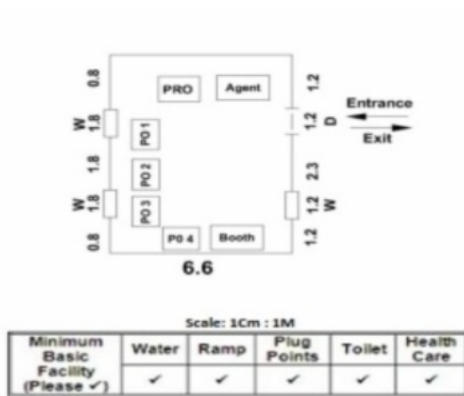

Cad View

Key MAP View