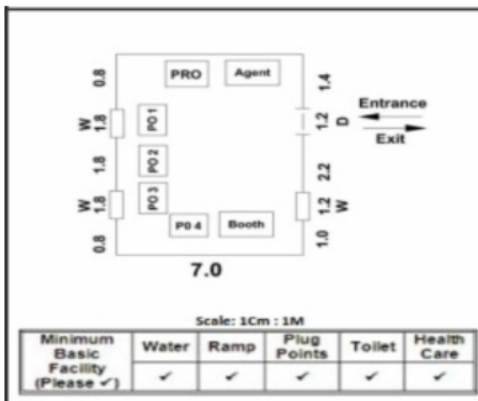

Cad View

Key MAP View