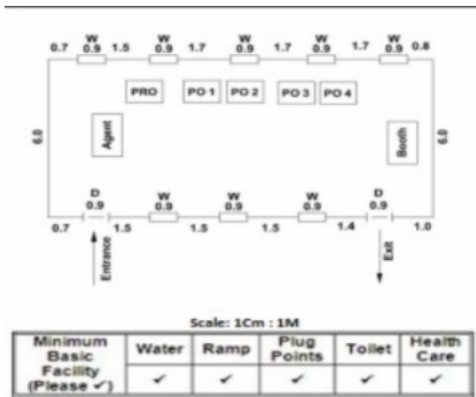

Google Map View

Polling Station Building Front View

Polling Station Front View

Cad View

Key MAP View

1 பெயர் : வெண்மதி தந்தை பெயர்: ஈஸ்வரன் வீட்டு எண் : 4/75 வயது : 26 பாலினம் : பெண் Photo is available SFY2531721	2 பெயர் : உலகம்மாள் கணவர் பெயர்: பிரேம் குமார் வீட்டு எண் : 5-6 வயது : 49 பாலினம் : பெண் Photo is available SFY1395144	3 பெயர் : இந்து தந்தை பெயர்: ராமகிருஷ்ணன் வீட்டு எண் : 5/48 வயது : 22 பாலினம் : பெண் Photo is available SFY2484376
4 பெயர் : நம்பிகுமார் ஏ தந்தை பெயர்: ஆவுடையப்பதாஸ் வீட்டு எண் : 5/55 வயது : 45 பாலினம் : ஆண் Photo is available SFY2656569	5 பெயர் : இசக்கியம்மாள் ந கணவர் பெயர்: நம்பிகுமார் வீட்டு எண் : 5/55 வயது : 36 பாலினம் : பெண் Photo is available SFY1229566	6 பெயர் : மகாராணி தந்தை பெயர்: ராமசாமி வீட்டு எண் : 5/55 வயது : 23 பாலினம் : பெண் Photo is available SFY2521581
7 பெயர் : ஈஸ்வரன் தந்தை பெயர்: ஆறுமுகம் வீட்டு எண் : 7 வயது : 57 பாலினம் : ஆண் Photo is available SFY1702836	8 பெயர் : வள்ளித்தாய் கணவர் பெயர்: ஈஸ்வரன் வீட்டு எண் : 7 வயது : 55 பாலினம் : பெண் Photo is available SFY1702844	9 பெயர் : சுகா பானுமதி தந்தை பெயர்: மணிகண்டன் வீட்டு எண் : 9/1 வயது : 24 பாலினம் : பெண் Photo is available SFY2365369
10 பெயர் : வள்ளியம்மாள் தந்தை பெயர்: செல்லையா வீட்டு எண் : 10 வயது : 79 பாலினம் : பெண் Photo is available SFY1702851	11 பெயர் : சுப்புலெட்சுமி கணவர் பெயர்: முருகன் வீட்டு எண் : 10 A வயது : 32 பாலினம் : பெண் Photo is available SFY1395151	12 பெயர் : சொரிமுத்து தந்தை பெயர்: தங்கையா வீட்டு எண் : 13 வயது : 52 பாலினம் : ஆண் Photo is available SFY1702869
13 பெயர் : செல்வி கணவர் பெயர்: சொரிமுத்து வீட்டு எண் : 13 வயது : 45 பாலினம் : பெண் Photo is available KPT1571199	14 பெயர் : தங்கவேல் தந்தை பெயர்: முத்தையா வீட்டு எண் : 14 வயது : 57 பாலினம் : ஆண் Photo is available SFY1702877	15 பெயர் : அன்னலெட்சுமி கணவர் பெயர்: தங்கவேல் வீட்டு எண் : 14 வயது : 54 பாலினம் : பெண் Photo is available SFY1702885
16 பெயர் : ரெங்கநாயகி கணவர் பெயர்: கிருஷ்ணசாமி வீட்டு எண் : 16 வயது : 78 பாலினம் : பெண் Photo is available SFY1702901	17 பெயர் : கவிதா கணவர் பெயர்: சுப்பு வீட்டு எண் : 16 வயது : 51 பாலினம் : பெண் Photo is available KPT1570704	18 பெயர் : கிருஷ்ணவேணி தந்தை பெயர்: சுப்பு வீட்டு எண் : 16/34 வயது : 28 பாலினம் : பெண் Photo is available SFY2641215
19 பெயர் : பூதபாண்டிச்சி கணவர் பெயர்: பெருமாள் வீட்டு எண் : 22 வயது : 60 பாலினம் : பெண் Photo is available SFY1702919	20 பெயர் : கணேசன் தந்தை பெயர்: வானுவாமலை வீட்டு எண் : 22 வயது : 54 பாலினம் : ஆண் Photo is available KPT1571124	21 பெயர் : இசக்கித்தாய் கணவர் பெயர்: கணேசன் வீட்டு எண் : 22 வயது : 50 பாலினம் : பெண் Photo is available KPT2078533
22 பெயர் : வனிதா கணவர் பெயர்: வினாயகம் வீட்டு எண் : 24 வயது : 29 பாலினம் : பெண் Photo is available SFY2531630	23 பெயர் : சேர்மம் கணவர் பெயர்: சுடலை வீட்டு எண் : 26 வயது : 50 பாலினம் : பெண் Photo is available KPT1039445	24 பெயர் : இசக்கியம்மாள் கணவர் பெயர்: மாயாண்டி வீட்டு எண் : 32 வயது : 71 பாலினம் : பெண் Photo is available SFY1702943
25 பெயர் : சண்முகசுந்தர் தந்தை பெயர்: மாயாண்டி கோனார் வீட்டு எண் : 32 வயது : 40 பாலினம் : ஆண் Photo is available SFY0058065	26 பெயர் : சுப்புகுமாரி கணவர் பெயர்: சண்முகசுந்தர் வீட்டு எண் : 32 வயது : 34 பாலினம் : பெண் Photo is available SFY0724161	27 பெயர் : மாடத்தியம்மாள் கணவர் பெயர்: ராமையா வீட்டு எண் : 33 வயது : 66 பாலினம் : பெண் Photo is available SFY1702950
28 பெயர் : ஊய்க்காட்டான் தந்தை பெயர்: ராமையாக்கோனார் வீட்டு எண் : 33 வயது : 42 பாலினம் : ஆண் Photo is available SFY0058073	29 பெயர் : பாப்பா ச கணவர் பெயர்: சங்கர் ச வீட்டு எண் : 38 வயது : 35 பாலினம் : பெண் Photo is available SFY2419448	30 பெயர் : வேலம்மாள் கணவர் பெயர்: முத்துராஜ் வீட்டு எண் : 59 வயது : 32 பாலினம் : பெண் Photo is available SFY1367713