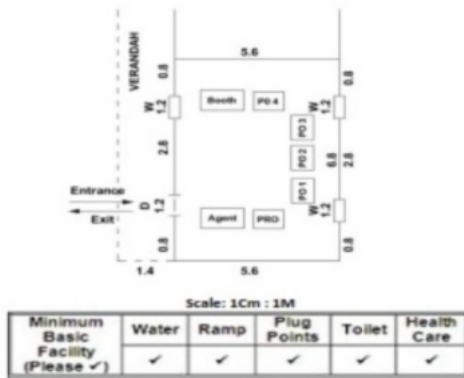

Google Map View

Polling Station Building Front View

Polling Station Front View

Cad View

Key MAP View

1 பெயர் : ருத் தந்தை பெயர்: சண்முகம் வீட்டு எண் : 2/3 வயது : 50 பாலினம் : பெண் Photo is available	SFY2271328	2 பெயர் : தினேஷ் தந்தை பெயர்: செல்வராஜ் வீட்டு எண் : 2/35 வயது : 23 பாலினம் : ஆண் Photo is available	SFY2365344	3 பெயர் : தங்கராஞ்சிதம் தந்தை பெயர்: கனகராஜ் வீட்டு எண் : 2/42 வயது : 31 பாலினம் : பெண் Photo is available	IXC0647883
4 பெயர் : ஜென்ஸி தந்தை பெயர்: துரைமுத்து ராஜா வீட்டு எண் : 2/42 வயது : 31 பாலினம் : பெண் Photo is available	SFY0929448	5 பெயர் : முத்துராஜ் தந்தை பெயர்: கனகராஜ் வீட்டு எண் : 2-51 வயது : 36 பாலினம் : ஆண் Photo is available	SFY0599050	6 பெயர் : சாந்தா தந்தை பெயர்: மோசஸ் வீட்டு எண் : 2/58 காலனி தெரு வயது : 33 பாலினம் : பெண் Photo is available	SFY2271302
7 பெயர் : அனிதா தந்தை பெயர்: குமார் வீட்டு எண் : 2/64 வயது : 22 பாலினம் : பெண் Photo is available	SFY2534006	8 பெயர் : ஜகதீஷ் நாதார தந்தை பெயர்: ஆறுமுகம் நாடார் வீட்டு எண் : 2/88ஏ வயது : 40 பாலினம் : ஆண் Photo is available	SFY2543007	9 பெயர் : பாக்கியத்தாய் கணவர் பெயர்: பச்சமால் வீட்டு எண் : 2-125 வயது : 68 பாலினம் : பெண் Photo is available	SFY1064096
10 பெயர் : ரோஷினி தந்தை பெயர்: காத்தப்பன் வீட்டு எண் : 2/126ஏ வயது : 23 பாலினம் : பெண் Photo is available	SFY2463875	11 பெயர் : ஜெப கவிதா கணவர் பெயர்: மோசஸ் வின்சென்ட் வீட்டு எண் : 2/134 வயது : 34 பாலினம் : பெண் Photo is available	SFY2271344	12 பெயர் : தாவீது தந்தை பெயர்: தங்கராஜ் வீட்டு எண் : 2/140 வயது : 26 பாலினம் : ஆண் Photo is available	SFY2365377
13 பெயர் : ஈஸ்வரி கணவர் பெயர்: மாரியப்பன் வீட்டு எண் : 2/149 வயது : 30 பாலினம் : பெண் Photo is available	SFY2269660	14 பெயர் : ஜெய ராஜகனி கணவர் பெயர்: புஷ்பராஜ் வீட்டு எண் : 2/153சி வயது : 61 பாலினம் : பெண் Photo is available	SFY2464055	15 பெயர் : வசந்தா தேவி கணவர் பெயர்: சிவன்பாண்டி வீட்டு எண் : 3 வயது : 37 பாலினம் : பெண் Photo is available	SFY0724591
16 பெயர் : சுரேஷ் தந்தை பெயர்: முப்பிடாதி வீட்டு எண் : 3 வயது : 31 பாலினம் : ஆண் Photo is available	SFY0849570	17 பெயர் : இசக்கி தந்தை பெயர்: முத்தையா வீட்டு எண் : 3-3 வயது : 63 பாலினம் : ஆண் Photo is available	SFY1674696	18 பெயர் : உச்சிமகாணி கணவர் பெயர்: இசக்கி வீட்டு எண் : 3-3 வயது : 51 பாலினம் : பெண் Photo is available	HNJ4146833
19 பெயர் : செல்லப்பா தந்தை பெயர்: ஆறுமுகம் வீட்டு எண் : 3-4 வயது : 49 பாலினம் : ஆண் Photo is available	SFY1674712	20 பெயர் : செல்வி கணவர் பெயர்: செல்லப்பா வீட்டு எண் : 3-4 வயது : 45 பாலினம் : பெண் Photo is available	HNJ3134830	21 பெயர் : பேச்சிமுத்து தந்தை பெயர்: ஆறுமுகம் வீட்டு எண் : 3-4 வயது : 44 பாலினம் : ஆண் Photo is available	HNJ3134434
22 பெயர் : நாச்சியார் கணவர் பெயர்: கணபதி வீட்டு எண் : 3-5 வயது : 59 பாலினம் : பெண் Photo is available	SFY1674738	23 பெயர் : செல்லப்பா தந்தை பெயர்: கணபதி வீட்டு எண் : 3-5 வயது : 43 பாலினம் : ஆண் Photo is available	SFY1674746	24 பெயர் : அன்னகாத்தான் தந்தை பெயர்: கணபதி வீட்டு எண் : 3-5 வயது : 35 பாலினம் : ஆண் Photo is available	SFY0313783
25 பெயர் : சுப்புதாய் கணவர் பெயர்: சுடலைமுத்து வீட்டு எண் : 3-6 வயது : 72 பாலினம் : பெண் Photo is available	HNJ3135183	26 பெயர் : மீனா தந்தை பெயர்: சுடலைமுத்து வீட்டு எண் : 3-6 வயது : 41 பாலினம் : பெண் Photo is available	HNJ3134871	27 பெயர் : ஊய்காட்டான் தந்தை பெயர்: முத்தையா வீட்டு எண் : 3-7-1 வயது : 52 பாலினம் : ஆண் Photo is available	SFY1674753
28 பெயர் : சுப்புலெட்சுமி கணவர் பெயர்: ஊய்காட்டான் வீட்டு எண் : 3-7-1 வயது : 47 பாலினம் : பெண் Photo is available	HNJ3134517	29 பெயர் : பலவேசம் தந்தை பெயர்: சங்கராண்டி வீட்டு எண் : 3-8-1 வயது : 64 பாலினம் : ஆண் Photo is available	HNJ1427749	30 பெயர் : ராசம்மாள் கணவர் பெயர்: பலவேசம் வீட்டு எண் : 3-8-1 வயது : 57 பாலினம் : பெண் Photo is available	SFY1674761