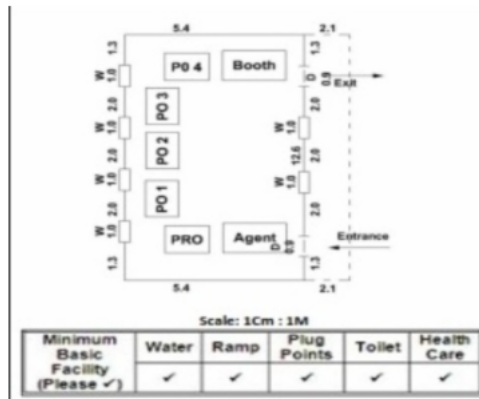

Google Map View

Polling Station Building Front View

Polling Station Front View

Cad View

Key MAP View

1 பெயர் : மாரியப்பன் தந்தை பெயர்: பழனி வீட்டு எண் : 1 வயது : 50 பாலினம் : ஆண் Photo is available	SFY0150177	2 பெயர் : சுப்பையா தந்தை பெயர்: பெத்தையா தேவர் வீட்டு எண் : 1/2 வயது : 34 பாலினம் : ஆண் Photo is available	SFY0403717	3 பெயர் : முப்பிடாதி கணவர் பெயர்: சுப்பையா வீட்டு எண் : 1/2 வயது : 27 பாலினம் : பெண் Photo is available	SFY1325588
4 பெயர் : வன லெட்சுமி கணவர் பெயர்: செல்லப்பா வீட்டு எண் : 1/4 வயது : 35 பாலினம் : பெண் Photo is available	SFY2275436	5 பெயர் : செல்லப்பா தந்தை பெயர்: இசக்கி வீட்டு எண் : 1-4 வயது : 34 பாலினம் : ஆண் Photo is available	SFY0540021	6 பெயர் : ஆயிரங்காவு தந்தை பெயர்: நடராஜன் வீட்டு எண் : 1-7 வயது : 26 பாலினம் : ஆண் Photo is available	SFY1398015
7 பெயர் : நம்பிராஜா தாயின் பெயர்: லெட்சுமி வீட்டு எண் : 1-9 வயது : 33 பாலினம் : ஆண் Photo is available	SFY0540070	8 பெயர் : கண்ணகி தந்தை பெயர்: ஜெய ராமசந்திரன் வீட்டு எண் : 1-9 வயது : 32 பாலினம் : பெண் Photo is available	SFY0670547	9 பெயர் : இசக்கியம்மாள் ரதி தந்தை பெயர்: ஆறுமுகம் வீட்டு எண் : 1-11 வயது : 29 பாலினம் : பெண் Photo is available	SFY1398965
10 பெயர் : முத்துப்பாண்டி தந்தை பெயர்: ஆறுமுகம் வீட்டு எண் : 1/11 வயது : 27 பாலினம் : ஆண் Photo is available	SFY2267912	11 பெயர் : சுந்தரி கணவர் பெயர்: இசக்கிராஜ் வீட்டு எண் : 1-17 வயது : 33 பாலினம் : பெண் Photo is available	SFY0725507	12 பெயர் : பேச்சியம்மாள் தந்தை பெயர்: மாரியப்பன் வீட்டு எண் : 1/23 வயது : 20 பாலினம் : பெண் Photo is available	SFY2587335
13 பெயர் : திருமலை சுந்தர் தந்தை பெயர்: பெருமாள் வீட்டு எண் : 1-31 வயது : 33 பாலினம் : ஆண் Photo is available	SFY0540013	14 பெயர் : கலைச்செல்வி தாயின் பெயர்: ஜெகதாம்பாள் வீட்டு எண் : 1-33 வயது : 49 பாலினம் : பெண் Photo is available	SFY0509315	15 பெயர் : இசக்கியம்மாள் தந்தை பெயர்: சிவன் பாண்டி வீட்டு எண் : 1-35 வயது : 33 பாலினம் : பெண் Photo is available	SFY0725077
16 பெயர் : முத்து செல்வி கணவர் பெயர்: மனகாவல பெருமாள் வீட்டு எண் : 1/40 வயது : 32 பாலினம் : பெண் Photo is available	SFY1327584	17 பெயர் : செல்வரத்னம் தந்தை பெயர்: சுப்பிரமணியன் வீட்டு எண் : 1-41 வயது : 52 பாலினம் : ஆண் Photo is available	SFY0725614	18 பெயர் : சுந்தரி கணவர் பெயர்: செல்வரத்னம் வீட்டு எண் : 1-41 வயது : 49 பாலினம் : பெண் Photo is available	SFY0725622
19 பெயர் : கோபால் கிருஷ்ணன் தந்தை பெயர்: ராஜ கோபால் வீட்டு எண் : 1-46 வயது : 34 பாலினம் : ஆண் Photo is available	SFY0725127	20 பெயர் : அருணா தந்தை பெயர்: சங்கரநாராயணன் வீட்டு எண் : 1-48 வயது : 31 பாலினம் : பெண் Photo is available	SFY0725598	21 பெயர் : செல்வகுமார் தந்தை பெயர்: கந்தசாமி வீட்டு எண் : 1-71 வயது : 25 பாலினம் : ஆண் Photo is available	SFY1378868
22 பெயர் : கனக முத்து லெட்சுமி தந்தை பெயர்: செந்தில் வேல் வீட்டு எண் : 1-80 வயது : 34 பாலினம் : பெண் Photo is available	SFY0725606	23 பெயர் : மணிகண்டன் தந்தை பெயர்: இசக்கியா பிள்ளை வீட்டு எண் : 1-93 வயது : 35 பாலினம் : ஆண் Photo is available	SFY0725549	24 பெயர் : செல்லையா தந்தை பெயர்: சுப்பிரமணியன் வீட்டு எண் : 1-128 வயது : 37 பாலினம் : ஆண் Photo is available	SFY0058602
25 பெயர் : நல்லதாய் இதரர் பெயர்: வீரபாகுபிள்ளை வீட்டு எண் : 1/555 வயது : 87 பாலினம் : பெண் Photo is available	SFY1679885	26 பெயர் : கோமதி கணவர் பெயர்: கணேஷன் வீட்டு எண் : 1/555 வயது : 56 பாலினம் : பெண் Photo is available	HNJ3143245	27 பெயர் : சபுராபாணு தந்தை பெயர்: அம்மானுல்லா வீட்டு எண் : 1/596 வயது : 45 பாலினம் : பெண் Photo is available	SFY2453009
28 பெயர் : செல்லத்தாய் கணவர் பெயர்: இசக்கி முத்து வீட்டு எண் : 1/659 வயது : 38 பாலினம் : பெண் Photo is available	SFY0725440	29 பெயர் : அருணாசலம் தந்தை பெயர்: முத்துராமலிங்கம் வீட்டு எண் : 1-791 வயது : 32 பாலினம் : ஆண் Photo is available	SFY0725184	30 பெயர் : இசக்கி தந்தை பெயர்: பெத்தையாதேவர் வீட்டு எண் : 2 வயது : 43 பாலினம் : ஆண் Photo is available	HNJ1333491