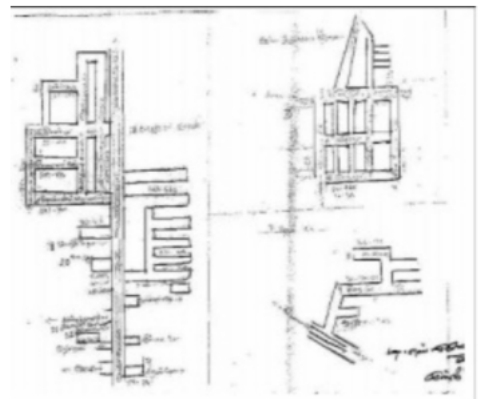

வாக்காளர் பதிவு அலுவலரின்  
கையொப்பம்

Nazri Naksha

Google Map View

Polling Station Building Front View

Polling Station Front View

Cad View

Key MAP View

1 பெயர் : இசக்கி தந்தை பெயர் : செல்வையா வீட்டு எண் : 1-5A வயது : 33 பாலினம் : ஆண்	SFY0540476 Photo is available	2 பெயர் : பவானி கணவர் பெயர் : முருகன் வீட்டு எண் : 1-73B வயது : 50 பாலினம் : பெண்	SFY0403766 Photo is available	S 3 பெயர் : சுந்தரி கணவர் பெயர் : செல்வமணன் வீட்டு எண் : 1/178 வயது : 44 பாலினம் : பெண்	HNJ1355460 Photo is available
4 பெயர் : சாந்தி தந்தை பெயர் : செல்வின் வீட்டு எண் : 3-13D வயது : 30 பாலினம் : பெண்	SFY1172154 Photo is available	5 பெயர் : ஜெபஜோதி பா கணவர் பெயர் : பால்சன் ரா வீட்டு எண் : 3/141 ஏ வயது : 40 பாலினம் : பெண்	SFY2275048 Photo is available	6 பெயர் : எட்வர்ட் தந்தை பெயர் : தங்க பெருமாள் வீட்டு எண் : 3/166 வயது : 36 பாலினம் : ஆண்	SFY2373769 Photo is available
#2 7 பெயர் : எஸ்தர் தந்தை பெயர் : முருகன் வீட்டு எண் : 3/229 வயது : 26 பாலினம் : பெண்	SFY1328228 Photo is available	8 பெயர் : ஞானசங்கீதா தந்தை பெயர் : பேரின்பம் வீட்டு எண் : 3/234 வயது : 25 பாலினம் : பெண்	SFY1329986 Photo is available	9 பெயர் : மூகிலா கணவர் பெயர் : சின்னத்துரை வீட்டு எண் : 3/265 வயது : 31 பாலினம் : பெண்	SFY2362200 Photo is available
10 பெயர் : அமுதா தந்தை பெயர் : செல்வன் வீட்டு எண் : 3/317 வயது : 24 பாலினம் : பெண்	SFY2362127 Photo is available	11 பெயர் : பிரிய தர்ஷினி தந்தை பெயர் : இசக்கிமுத்து வீட்டு எண் : 3/349 வயது : 25 பாலினம் : ஆண்	SFY1328426 Photo is available	12 பெயர் : தூர்காதேவி தந்தை பெயர் : வேலு உடையர் வீட்டு எண் : 3/361 வயது : 27 பாலினம் : பெண்	SFY2376655 Photo is available
13 பெயர் : மனிஷா ச தந்தை பெயர் : சுந்தர் சிங் பூ வீட்டு எண் : 3/590 வயது : 24 பாலினம் : பெண்	SFY2376382 Photo is available	14 பெயர் : விவேகானந்த் தந்தை பெயர் : வெங்கடாசல பெருமாள் வீட்டு எண் : 3/627 வயது : 23 பாலினம் : ஆண்	SFY2364677 Photo is available	15 பெயர் : முத்துப்பாண்டி தந்தை பெயர் : பரதேசி வீட்டு எண் : 3/644 வயது : 56 பாலினம் : ஆண்	SFY2453660 Photo is available
16 பெயர் : பழனி கணவர் பெயர் : முத்துப்பாண்டி வீட்டு எண் : 3/644 வயது : 50 பாலினம் : பெண்	SFY2453652 Photo is available	17 பெயர் : கோமதி இதரர் பெயர் : இசக்கிகோனார் வீட்டு எண் : 132 வயது : 87 பாலினம் : பெண்	SFY1679695 Photo is available	18 பெயர் : இசக்கிமுத்து தந்தை பெயர் : வேலு உடையர் வீட்டு எண் : 361 வயது : 23 பாலினம் : ஆண்	SFY2365906 Photo is available
19 பெயர் : அம்சா ராணி தந்தை பெயர் : பேரின்பம் வீட்டு எண் : 38234 வயது : 23 பாலினம் : பெண்	SFY2364552 Photo is available				