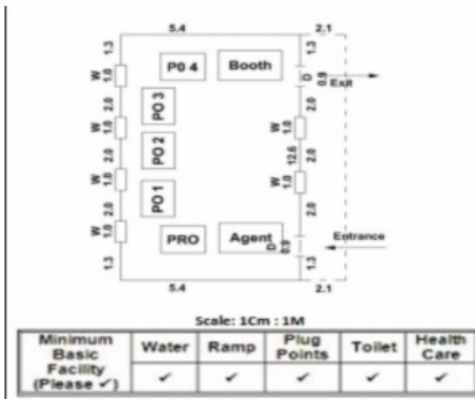

வாக்காளர் பதிவு அலுவலரின்  
கையொப்பம்

Nazri Naksha

Google Map View

Polling Station Building Front View

Polling Station Front View

Cad View

Key MAP View

1 பெயர் : இசக்கி தந்தை பெயர் : செல்வையா வீட்டு எண் : 1-5A வயது : 33 பாலினம் : ஆண்	SFY0540476 Photo is available	2 பெயர் : பவானி கணவர் பெயர் : முருகன் வீட்டு எண் : 1-73B வயது : 50 பாலினம் : பெண்	SFY0403766 Photo is available	S 3 பெயர் : சுந்தரி கணவர் பெயர் : செல்வமணன் வீட்டு எண் : 1/178 வயது : 44 பாலினம் : பெண்	HNJ1355460 Photo is available
4 பெயர் : சாந்தி தந்தை பெயர் : செல்வின் வீட்டு எண் : 3-13D வயது : 30 பாலினம் : பெண்	SFY1172154 Photo is available	5 பெயர் : ஜெபஜோதி பா கணவர் பெயர் : பால்சன் ரா வீட்டு எண் : 3/141 ஏ வயது : 40 பாலினம் : பெண்	SFY2275048 Photo is available	6 பெயர் : எட்வர்ட் தந்தை பெயர் : தங்க பெருமாள் வீட்டு எண் : 3/166 வயது : 36 பாலினம் : ஆண்	SFY2373769 Photo is available
#2 7 பெயர் : எஸ்தர் தந்தை பெயர் : முருகன் வீட்டு எண் : 3/229 வயது : 26 பாலினம் : பெண்	SFY1328228 Photo is available	8 பெயர் : ஞானசங்கீதா தந்தை பெயர் : பேரின்பம் வீட்டு எண் : 3/234 வயது : 25 பாலினம் : பெண்	SFY1329986 Photo is available	9 பெயர் : மூகிலா கணவர் பெயர் : சின்னத்துரை வீட்டு எண் : 3/265 வயது : 31 பாலினம் : பெண்	SFY2362200 Photo is available
10 பெயர் : அமுதா தந்தை பெயர் : செல்வன் வீட்டு எண் : 3/317 வயது : 24 பாலினம் : பெண்	SFY2362127 Photo is available	11 பெயர் : பிரிய தர்ஷினி தந்தை பெயர் : இசக்கிமுத்து வீட்டு எண் : 3/349 வயது : 25 பாலினம் : ஆண்	SFY1328426 Photo is available	12 பெயர் : தூர்காதேவி தந்தை பெயர் : வேலு உடையர் வீட்டு எண் : 3/361 வயது : 27 பாலினம் : பெண்	SFY2376655 Photo is available
13 பெயர் : மனிஷா ச தந்தை பெயர் : சுந்தர் சிங் பூ வீட்டு எண் : 3/590 வயது : 24 பாலினம் : பெண்	SFY2376382 Photo is available	14 பெயர் : விவேகானந்த் தந்தை பெயர் : வெங்கடாசல பெருமாள் வீட்டு எண் : 3/627 வயது : 23 பாலினம் : ஆண்	SFY2364677 Photo is available	15 பெயர் : முத்துப்பாண்டி தந்தை பெயர் : பரதேசி வீட்டு எண் : 3/644 வயது : 56 பாலினம் : ஆண்	SFY2453660 Photo is available
16 பெயர் : பழனி கணவர் பெயர் : முத்துப்பாண்டி வீட்டு எண் : 3/644 வயது : 50 பாலினம் : பெண்	SFY2453652 Photo is available	17 பெயர் : கோமதி இதரர் பெயர் : இசக்கிகோனார் வீட்டு எண் : 132 வயது : 87 பாலினம் : பெண்	SFY1679695 Photo is available	18 பெயர் : இசக்கிமுத்து தந்தை பெயர் : வேலு உடையர் வீட்டு எண் : 361 வயது : 23 பாலினம் : ஆண்	SFY2365906 Photo is available
19 பெயர் : அம்சா ராணி தந்தை பெயர் : பேரின்பம் வீட்டு எண் : 38234 வயது : 23 பாலினம் : பெண்	SFY2364552 Photo is available				