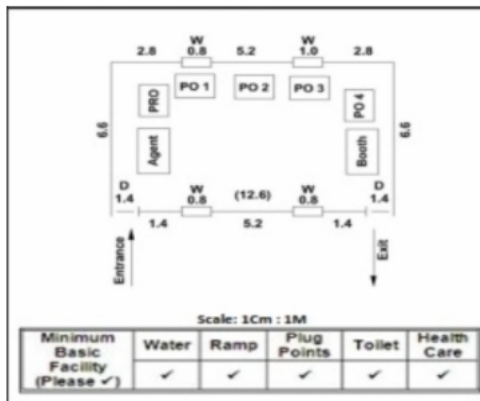

Cad View

Key MAP View