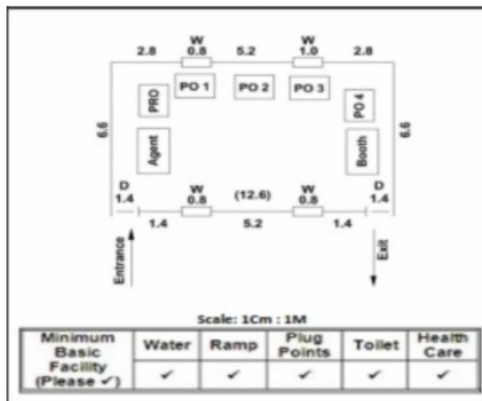

Cad View

Key MAP View