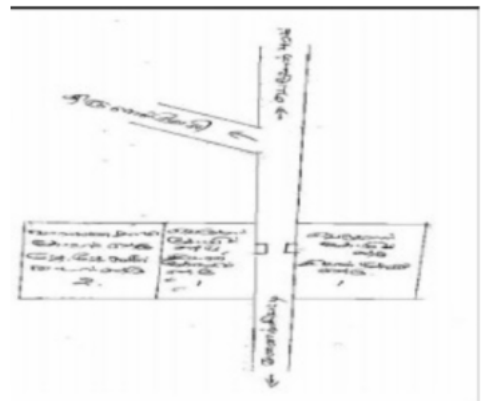

Cad View

Key MAP View