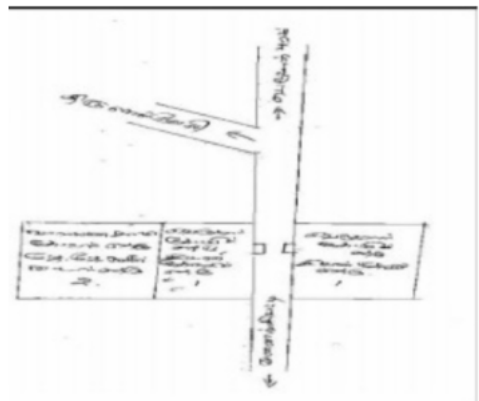

Cad View

Key MAP View