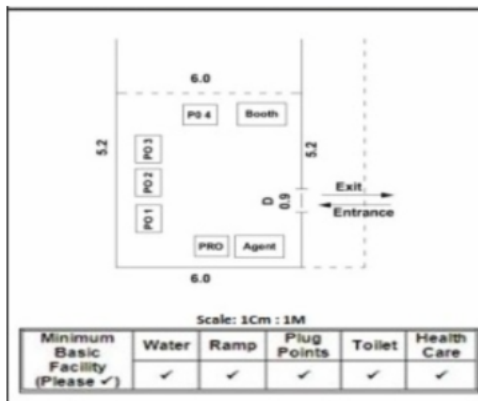

Cad View

Key MAP View