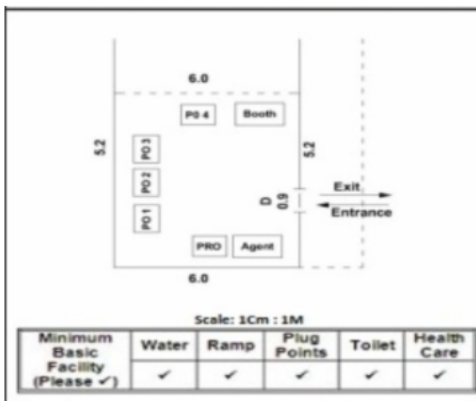

Cad View

Key MAP View