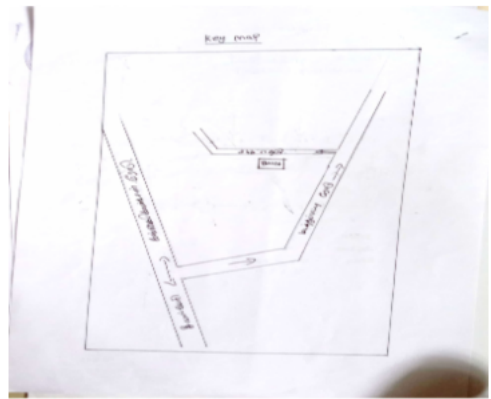

Google Map View

Polling Station Building Front View

Polling Station Front View

Cad View

Key MAP View

1 பெயர் : ஷீபா தந்தை பெயர் : ஏசுதாசன் முத்துராஜ் வீட்டு எண் : 1 வயது : 21 பாலினம் : பெண்	SFY2517969 Photo is available	2 பெயர் : ராமகிருஷ்ணன் தந்தை பெயர் : சுடலைநாடார் வீட்டு எண் : 1-1 வயது : 46 பாலினம் : ஆண்	HNJ4100061 Photo is available	3 பெயர் : கோமதி கணவர் பெயர் : ராமகிருஷ்ணன் வீட்டு எண் : 1-1 வயது : 44 பாலினம் : பெண்	HNJ4100046 Photo is available
4 பெயர் : மரியசெல்வம் கணவர் பெயர் : பெருமாள் வீட்டு எண் : 1-4 வயது : 47 பாலினம் : பெண்	HNJ4100020 Photo is available	5 பெயர் : ஏசு வடியாள் கணவர் பெயர் : ஆழ்வார் வீட்டு எண் : 1-7 வயது : 32 பாலினம் : பெண்	SFY0603779 Photo is available	6 பெயர் : கணேசன் தந்தை பெயர் : பெரியசாமி வீட்டு எண் : 1-8 வயது : 38 பாலினம் : ஆண்	SFY0730275 Photo is available
7 பெயர் : பெருமாள் தந்தை பெயர் : அருணாசலநாடார் வீட்டு எண் : 1-9 வயது : 51 பாலினம் : ஆண்	HNJ4100038 Photo is available	8 பெயர் : அருணாசல பெருமாள் தந்தை பெயர் : பெருமாள் வீட்டு எண் : 1/9 வயது : 26 பாலினம் : ஆண்	SFY2185908 Photo is available	9 பெயர் : அய்யங்கன் தந்தை பெயர் : வெள்ளையா நாடார் வீட்டு எண் : 1-25 வயது : 44 பாலினம் : ஆண்	SFY0603803 Photo is available
10 பெயர் : பொன்செல்வி கணவர் பெயர் : அய்யங்கன் வீட்டு எண் : 1-25 வயது : 44 பாலினம் : பெண்	SFY0603811 Photo is available	11 பெயர் : சாமுவேல் ராஜ் தந்தை பெயர் : வினசென்ட் வீட்டு எண் : 1-27 வயது : 26 பாலினம் : ஆண்	SFY1314434 Photo is available	12 பெயர் : இளையராஜ் தந்தை பெயர் : இசக்கி முத்து வீட்டு எண் : 1/66 வயது : 24 பாலினம் : ஆண்	SFY2387751 Photo is available
13 பெயர் : தமிழ் அரசு தந்தை பெயர் : மாணிக்கம் வீட்டு எண் : 2/1 வயது : 24 பாலினம் : ஆண்	SFY2181204 Photo is available	14 பெயர் : விஜயகுமார் தந்தை பெயர் : செல்வத்துரை வீட்டு எண் : 2-110 வயது : 33 பாலினம் : ஆண்	SFY0542183 Photo is available	15 பெயர் : டேனிசுதாகரன் தந்தை பெயர் : ஐயாபிள்ளை வீட்டு எண் : 2-123 வயது : 43 பாலினம் : ஆண்	HNJ4100350 Photo is available
16 பெயர் : முத்துகுமார் தந்தை பெயர் : செல்வராஜ் வீட்டு எண் : 2-214 வயது : 29 பாலினம் : ஆண்	SFY1006535 Photo is available	17 பெயர் : இளையபெருமாள் தந்தை பெயர் : பண்டாரம் வீட்டு எண் : 4-319A வயது : 59 பாலினம் : ஆண்	SFY0603746 Photo is available	18 பெயர் : செல்வராணி கணவர் பெயர் : இளையபெருமாள் வீட்டு எண் : 4-319A வயது : 57 பாலினம் : பெண்	SFY0603753 Photo is available
19 பெயர் : தேவி தந்தை பெயர் : சேர்மதுரை வீட்டு எண் : 10 வயது : 24 பாலினம் : பெண்	SFY2194041 Photo is available	20 பெயர் : ராஜா தந்தை பெயர் : சேர்ம துரை வீட்டு எண் : 10 வயது : 21 பாலினம் : ஆண்	SFY2599074 Photo is available	21 பெயர் : சாமுவேல் தந்தை பெயர் : ராமகிருஷ்ணராஜ் வீட்டு எண் : 11 வயது : 43 பாலினம் : ஆண்	SFY0059832 Photo is available
22 பெயர் : மலர் கணவர் பெயர் : சாமுவேல் வீட்டு எண் : 11-1-20 வயது : 38 பாலினம் : பெண்	SFY1066760 Photo is available	23 பெயர் : ரம்யா தந்தை பெயர் : ஜேஸுதாசன் வீட்டு எண் : 13 வயது : 20 பாலினம் : பெண்	SFY2578979 Photo is available	24 பெயர் : சுகந்தி பா தந்தை பெயர் : பாக்கியராஜ் வீட்டு எண் : 15/84 வயது : 20 பாலினம் : பெண்	SFY2600831 Photo is available
25 பெயர் : பாலமுருகன் தந்தை பெயர் : ராமலிங்கம் வீட்டு எண் : 16-11 வயது : 36 பாலினம் : ஆண்	SFY0603738 Photo is available	26 பெயர் : மூக்கம்மாள் கணவர் பெயர் : ஆசிர்வாதம் வீட்டு எண் : 16 பி வயது : 56 பாலினம் : பெண்	SFY2750487 Photo is available	27 பெயர் : யோசுவா தந்தை பெயர் : பொன்னையா வீட்டு எண் : 20 வயது : 68 பாலினம் : ஆண்	SFY1688217 Photo is available
28 பெயர் : மாணிக்கம் கணவர் பெயர் : யோசுவா வீட்டு எண் : 20 வயது : 62 பாலினம் : பெண்	SFY0059840 Photo is available	29 பெயர் : பொன்செல்வம் தந்தை பெயர் : யோசுவா வீட்டு எண் : 20 வயது : 45 பாலினம் : ஆண்	SFY0059519 Photo is available	30 பெயர் : ஜெனிட்டா கணவர் பெயர் : ஜேக்கப் வீட்டு எண் : 20 வயது : 43 பாலினம் : பெண்	SFY1123066 Photo is available