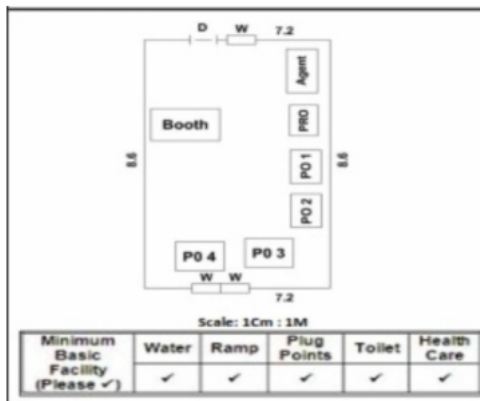

Cad View

Key MAP View