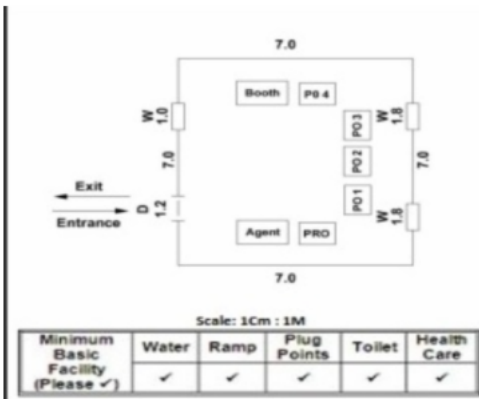

Cad View

Key MAP View