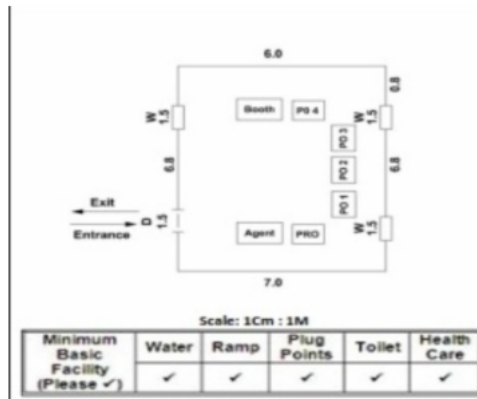

வாக்காளர் பதிவு அலுவலரின்
கையொப்பம்

Nazri Naksha

Google Map View

Polling Station Building Front View

Polling Station Front View

Cad View

Key MAP View

| | | | | | |
|--|----------------------------------|--|----------------------------------|---|----------------------------------|
| 1 பெயர் : பாண்டியம்மாள் தந்தை பெயர் : சுப்பகுட்டி வீட்டு எண் : 1 வயது : 45 பாலினம் : பெண் | SFY1123363 Photo is available | 2 பெயர் : சுப்புலெட்சுமி தந்தை பெயர் : சங்கர் வீட்டு எண் : 1 வயது : 30 பாலினம் : பெண் | SFY2369072 Photo is available | 3 பெயர் : சண்முகா சுந்தரி தந்தை பெயர் : ராமசாமி வீட்டு எண் : 4/40-ஏ வயது : 25 பாலினம் : பெண் | SFY2354504 Photo is available |
| 4 பெயர் : முருகேசன் தந்தை பெயர் : சங்கர பாண்டியன் வீட்டு எண் : 5-71M வயது : 47 பாலினம் : ஆண் | HNJ1604636 Photo is available | 5 பெயர் : கொம்பரசி கணவர் பெயர் : வேல்முருகன் வீட்டு எண் : 6/12 வயது : 32 பாலினம் : பெண் | SFY2265320 Photo is available | 6 பெயர் : வேல்முருகன் தந்தை பெயர் : கிருஷ்ணன்வேணி வீட்டு எண் : 6-55 வயது : 38 பாலினம் : ஆண் | SFY1006980 Photo is available |
| 7 பெயர் : கணேஷ் மூர்த்தி தந்தை பெயர் : நயினார் வீட்டு எண் : 6/64 வயது : 23 பாலினம் : ஆண் | SFY2387926 Photo is available | 8 பெயர் : அர்ச்சுனன் தந்தை பெயர் : மகாலிங்கவேளார் வீட்டு எண் : 6-85 வயது : 60 பாலினம் : ஆண் | SFY0318741 Photo is available | 9 பெயர் : ருக்மணி கணவர் பெயர் : அர்ச்சுனன் வீட்டு எண் : 6-85 வயது : 51 பாலினம் : பெண் | SFY0318758 Photo is available |
| 10 பெயர் : சுந்தரம் தாயின் பெயர் : கிருஷ்ணவேணி வீட்டு எண் : 6-85 வயது : 43 பாலினம் : ஆண் | SFY0941120 Photo is available | 11 பெயர் : மணிகண்ட மகராஜன் தந்தை பெயர் : அர்ச்சுனன் வீட்டு எண் : 6-85 வயது : 35 பாலினம் : ஆண் | SFY0318766 Photo is available | 12 பெயர் : சும்தி கணவர் பெயர் : அர்ச்சுனன் வீட்டு எண் : 6-678a வயது : 36 பாலினம் : பெண் | SFY1007053 Photo is available |
| 13 பெயர் : அழகுமுத்து தந்தை பெயர் : முண்டசாமி வீட்டு எண் : 7/4 வயது : 24 பாலினம் : ஆண் | SFY2387942 Photo is available | 14 பெயர் : வைகுண்டபோஸ் தந்தை பெயர் : காந்தி வீட்டு எண் : 7/9 வயது : 22 பாலினம் : ஆண் | SFY2476778 Photo is available | 15 பெயர் : சுப்புலெட்சுமி தந்தை பெயர் : முருகேசன் வீட்டு எண் : 7/16 வயது : 26 பாலினம் : பெண் | SFY1292515 Photo is available |
| 16 பெயர் : துர்க்கை முத்து தந்தை பெயர் : கண்ணன் வீட்டு எண் : 7/69 வயது : 24 பாலினம் : ஆண் | SFY2388064 Photo is available | 17 பெயர் : முத்துக் கிருஷ்ணன் தந்தை பெயர் : மாசானக் கோனார் வீட்டு எண் : 7-93-A வயது : 34 பாலினம் : ஆண் | SFY0464792 Photo is available | 18 பெயர் : ரோஜா கணவர் பெயர் : சிவசுப்பு வீட்டு எண் : 7-139 வயது : 31 பாலினம் : பெண் | SFY1123439 Photo is available |
| 19 பெயர் : குருலட்சுமி தந்தை பெயர் : அந்தோணி வீட்டு எண் : 8 வயது : 33 பாலினம் : பெண் | SFY0731281 Photo is available | 20 பெயர் : ஆறுமுகம் தந்தை பெயர் : காந்திமதிநாத பிள்ளை வீட்டு எண் : 8-11 வயது : 57 பாலினம் : ஆண் | SFY0731562 Photo is available | 21 பெயர் : உமாபகவதி கற்பகம் கணவர் பெயர் : ஆறுமுகம் வீட்டு எண் : 8-11 வயது : 56 பாலினம் : பெண் | SFY0731570 Photo is available |
| 22 பெயர் : காந்திமதி தந்தை பெயர் : ஆறுமுகம் வீட்டு எண் : 8-11 வயது : 32 பாலினம் : பெண் | SFY0731588 Photo is available | 23 பெயர் : சேர்மா தேவி கணவர் பெயர் : ஆறுமுகம் வீட்டு எண் : 8/50 வயது : 27 பாலினம் : பெண் | SFY2387470 Photo is available | 24 பெயர் : துர்க்கா தந்தை பெயர் : வேல்சாமி வீட்டு எண் : 8/57 வயது : 25 பாலினம் : பெண் | SFY2387892 Photo is available |
| 25 பெயர் : வேம்பு தந்தை பெயர் : சின்னத்துரை வீட்டு எண் : 9/13 வயது : 25 பாலினம் : பெண் | SFY2354488 Photo is available | 26 பெயர் : நாக கன்னி கணவர் பெயர் : மாரியப்பன் வீட்டு எண் : 9/103 வயது : 33 பாலினம் : பெண் | SFY2387686 Photo is available | 27 பெயர் : ஹைக்கோர்ட் மகாராஜா தந்தை பெயர் : சின்னத்துரை வீட்டு எண் : 18 வயது : 27 பாலினம் : ஆண் | SFY2387629 Photo is available |
| 28 பெயர் : சித்திரை தந்தை பெயர் : கருப்பசாமி தேவர் வீட்டு எண் : 60 வயது : 60 பாலினம் : ஆண் | SFY0543132 Photo is available | 29 பெயர் : முத்துகோமதி தந்தை பெயர் : சினிவாசகம் வீட்டு எண் : 64 வயது : 32 பாலினம் : பெண் | SFY0731265 Photo is available | 30 பெயர் : மணிகண்டன் தந்தை பெயர் : சீனிவாசன் வீட்டு எண் : 64 வயது : 28 பாலினம் : ஆண் | SFY1123413 Photo is available |