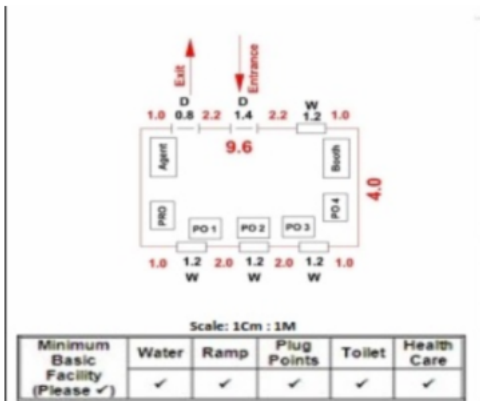

Cad View

Key MAP View