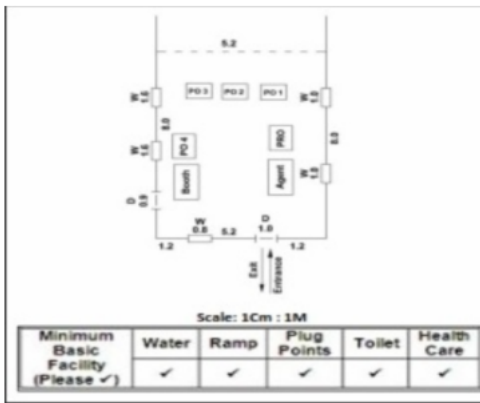

Google Map View

Polling Station Building Front View

Polling Station Front View

Cad View

Key MAP View

1 பெயர் : பூல்பாண்டி தந்தை பெயர் : அரிராமசுப்புத்தேவர் வீட்டு எண் : 1 வயது : 54 பாலினம் : ஆண் Photo is available	FFH2291151	2 பெயர் : செல்லத்துரை தந்தை பெயர் : அரிராமசுப்புத்தேவர் வீட்டு எண் : 1 வயது : 49 பாலினம் : ஆண் Photo is available	FFH2290757	3 பெயர் : சுடலைகண்ணு தந்தை பெயர் : அங்கப்பன் வீட்டு எண் : 1 வயது : 41 பாலினம் : ஆண் Photo is available	SFY0732446
4 பெயர் : முண்டசாமி தந்தை பெயர் : சுப்பையா வீட்டு எண் : 1 வயது : 30 பாலினம் : ஆண் Photo is available	SFY0732453	5 பெயர் : சுபாஷ் தந்தை பெயர் : மாணிக்கம் வீட்டு எண் : 1 வயது : 27 பாலினம் : ஆண் Photo is available	SFY1232289	6 பெயர் : ஜெயிமா பா தந்தை பெயர் : பால்துரை வ வீட்டு எண் : 1/9 வயது : 23 பாலினம் : பெண் Photo is available	SFY2566495
7 பெயர் : ராமலக்ஷ்மி தந்தை பெயர் : அண்ணாமலை வீட்டு எண் : 1/10 வயது : 42 பாலினம் : பெண் Photo is available	SFY2565786	8 பெயர் : ராமசந்திரன் தந்தை பெயர் : ராஜாராம் வீட்டு எண் : 1-10 வயது : 37 பாலினம் : ஆண் Photo is available	SFY0605659	9 பெயர் : மகேஷ் தந்தை பெயர் : ராஜாராம் என்ற கணபதி வீட்டு எண் : 1-10 வயது : 35 பாலினம் : ஆண் Photo is available	SFY0605683
10 பெயர் : கோமதிசங்கரி வெ தந்தை பெயர் : வெங்கடேசன் அ வீட்டு எண் : 1/10 வயது : 23 பாலினம் : பெண் Photo is available	SFY2565745	11 பெயர் : ரோஸ் மேரி ஈ கணவர் பெயர் : ஜான் செ வீட்டு எண் : 1/13 வயது : 51 பாலினம் : பெண் Photo is available	SFY2565778	12 பெயர் : சிவன் ராஜ் தந்தை பெயர் : சுப்பையா வீட்டு எண் : 1/14 வயது : 22 பாலினம் : ஆண் Photo is available	SFY2477040
13 பெயர் : லெட்சுமி தந்தை பெயர் : பிச்சையா வீட்டு எண் : 1/14A வயது : 30 பாலினம் : பெண் Photo is available	SFY2272490	14 பெயர் : ஆனந்தவள்ளி கணவர் பெயர் : அரிகரசுப்பிரமணியன் வீட்டு எண் : 1-15 வயது : 45 பாலினம் : பெண் Photo is available	SFY1232255	15 பெயர் : கொம்பு லெட்சுமி சிந்தாமணி கணவர் பெயர் : ஆறுமுகம் வீட்டு எண் : 1/15 வயது : 31 பாலினம் : பெண் Photo is available	SFY2466738
16 பெயர் : சுந்தரபாண்டியன் அ தந்தை பெயர் : அரிகர சுப்பிரமணியன் சு வீட்டு எண் : 1/15 வயது : 20 பாலினம் : ஆண் Photo is available	SFY2655926	17 பெயர் : அரிகரன் தாயின் பெயர் : அருணா வீட்டு எண் : 1-16 வயது : 31 பாலினம் : ஆண் Photo is available	SFY0732776	18 பெயர் : சுந்தரி தந்தை பெயர் : மாரிமுத்து வீட்டு எண் : 1/17ஏ வயது : 23 பாலினம் : பெண் Photo is available	SFY2430932
19 பெயர் : முருகன் தந்தை பெயர் : ஆறுமுகம் வீட்டு எண் : 1-18 வயது : 51 பாலினம் : ஆண் Photo is available	SFY0732743	20 பெயர் : ஆனந்தி மு தந்தை பெயர் : முருகன் ஆ வீட்டு எண் : 1/18 வயது : 20 பாலினம் : பெண் Photo is available	SFY2565901	21 பெயர் : கணேஷ் அருண் தந்தை பெயர் : பேச்சிமுத்து வீட்டு எண் : 1/21பி வயது : 26 பாலினம் : ஆண் Photo is available	SFY1280296
22 பெயர் : அந்தோணி தந்தை பெயர் : பாலராஜ் வீட்டு எண் : 1-22 வயது : 54 பாலினம் : ஆண் Photo is available	SFY0941534	23 பெயர் : முத்துலட்சுமி மு கணவர் பெயர் : முருகேஷ் ர வீட்டு எண் : 1/26 வயது : 41 பாலினம் : பெண் Photo is available	SFY2565679	24 பெயர் : பிருந்தா ர சா தாயின் பெயர் : சாந்தி ர வீட்டு எண் : 1/29 ஏ வயது : 20 பாலினம் : பெண் Photo is available	SFY2565760
25 பெயர் : செந்தில் குமார் தந்தை பெயர் : பூல்பாண்டியன் வீட்டு எண் : 1-38 வயது : 49 பாலினம் : ஆண் Photo is available	SFY0605766	26 பெயர் : மீனாட்சி அம்மாள் கணவர் பெயர் : செந்தில்குமார் வீட்டு எண் : 1-38A வயது : 46 பாலினம் : பெண் Photo is available	SFY0605758	27 பெயர் : பாலன் தந்தை பெயர் : இருதயராஜ் வீட்டு எண் : 1-40 A வயது : 26 பாலினம் : ஆண் Photo is available	SFY1388131
28 பெயர் : சதீஸ் குமார் தந்தை பெயர் : இருதய ராஜ் வீட்டு எண் : 1/40 A வயது : 24 பாலினம் : ஆண் Photo is available	SFY2275295	29 பெயர் : ஆவுடையம்மாள் தந்தை பெயர் : இசக்கி வீட்டு எண் : 1-45 வயது : 38 பாலினம் : ஆண் Photo is available	SFY1007962	30 பெயர் : செல்லம்மாள் கணவர் பெயர் : ரத்தினசாமி வீட்டு எண் : 1-49 வயது : 72 பாலினம் : பெண் Photo is available	SFY0060764