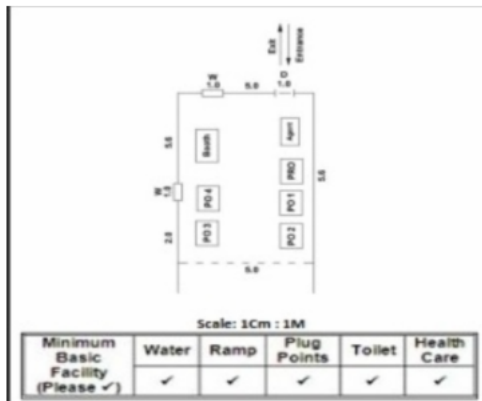

Google Map View

Polling Station Building Front View

Polling Station Front View

Cad View

Key MAP View

1 பெயர் : கரிஷ்மா சா தந்தை பெயர்: சாம் வீட்டு எண் : 1/7 சி வயது : 22 பாலினம் : பெண் Photo is available	SFY2739027	2 பெயர் : சுடலைமணி தந்தை பெயர்: பேச்சிமுத்து வீட்டு எண் : 1-9B வயது : 36 பாலினம் : ஆண் Photo is available	SFY0544072	3 பெயர் : ஜெப நித்யா தந்தை பெயர்: தங்க பாண்டி வீட்டு எண் : 1-10ஏ வயது : 25 பாலினம் : பெண் Photo is available	SFY1347822
4 பெயர் : ஜாக்குலின் கணவர் பெயர்: ராஜகுமார் வீட்டு எண் : 1/21 வயது : 57 பாலினம் : பெண் Photo is available	SFY1304187	5 பெயர் : செல்வம் தந்தை பெயர்: கந்தசாமி வீட்டு எண் : 1-41-A வயது : 27 பாலினம் : பெண் Photo is available	SFY1391754	6 பெயர் : ஆலன் பால் சா தந்தை பெயர்: சார்லஸ் ஞான சேகர் யா வீட்டு எண் : 1/63இ வயது : 22 பாலினம் : ஆண் Photo is available	SFY2471316
7 பெயர் : கஸ்தூரிகன்னிமரியாள் தந்தை பெயர்: வீரசிங்கம் வீட்டு எண் : 1-88A வயது : 41 பாலினம் : பெண் Photo is available	SFY0320218	8 பெயர் : டல்சி ரெக்ஸ்லின் கணவர் பெயர்: ஸ்டான்பால் வீட்டு எண் : 1-94 D வயது : 42 பாலினம் : பெண் Photo is available	SFY1391788	9 பெயர் : எபனேசர் பொன்மணி தந்தை பெயர்: முத்துக்குட்டி வீட்டு எண் : 1-246 வயது : 37 பாலினம் : பெண் Photo is available	SFY0320069
# 10 பெயர் : முத்துலெட்சுமி கணவர் பெயர்: முருகன் வீட்டு எண் : 2 வயது : 50 பாலினம் : பெண் Photo is available	FFH3517364	11 பெயர் : நாகராஜன் தந்தை பெயர்: செல்லையா வீட்டு எண் : 2-3 வயது : 67 பாலினம் : ஆண் Photo is available	SFY0733113	12 பெயர் : அருள்ஜோதி கணவர் பெயர்: நாகராஜன் வீட்டு எண் : 2-3 வயது : 59 பாலினம் : பெண் Photo is available	SFY0733105
13 பெயர் : வடிவேல் தந்தை பெயர்: சுடலைமணி வீட்டு எண் : 2/4 வயது : 60 பாலினம் : ஆண் Photo is available	IJB0882753	14 பெயர் : ஜெயலட்சுமி கணவர் பெயர்: வடிவேலு வீட்டு எண் : 2/4 வயது : 59 பாலினம் : பெண் Photo is available	IJB0882761	15 பெயர் : முத்துலெட்சுமி தந்தை பெயர்: பாலகிருஷ்ணன் வீட்டு எண் : 2-4 வயது : 37 பாலினம் : ஆண் Photo is available	SFY0733170
16 பெயர் : மீனா தந்தை பெயர்: பாலகிருஷ்ணன் வீட்டு எண் : 2-4 வயது : 32 பாலினம் : பெண் Photo is available	SFY0733188	17 பெயர் : புதியராஜ் தந்தை பெயர்: வடிவேல் வீட்டு எண் : 2/4 வயது : 28 பாலினம் : ஆண் Photo is available	IJB2484079	18 பெயர் : தன லெட்சுமி தந்தை பெயர்: முனிய சாமி வீட்டு எண் : 2-4ஏ வயது : 26 பாலினம் : பெண் Photo is available	SFY1347780
19 பெயர் : ரெஜினா கிரேஸ் கணவர் பெயர்: தேவ தாஸ் வீட்டு எண் : 2/4 டீ வயது : 52 பாலினம் : பெண் Photo is available	SFY2526333	20 பெயர் : துரை குட்டி த தந்தை பெயர்: தர்ம லிங்கம் வீட்டு எண் : 2/4சி வயது : 43 பாலினம் : ஆண் Photo is available	SFY2610491	21 பெயர் : மேரி தந்தை பெயர்: தேவதாஸ் வீட்டு எண் : 2/4டி வயது : 22 பாலினம் : பெண் Photo is available	SFY2467132
22 பெயர் : டெய்சி தே தந்தை பெயர்: தேவ தாஸ் வீட்டு எண் : 2/4டி வயது : 20 பாலினம் : பெண் Photo is available	SFY2645380	23 பெயர் : யோகானந்தம் தந்தை பெயர்: மார்க்கண்டன் வீட்டு எண் : 2-4இ வயது : 53 பாலினம் : ஆண் Photo is available	SFY1346709	#2 24 பெயர் : ஆறுமுகக்கனி யோ கணவர் பெயர்: யோகானந்தம் வீட்டு எண் : 2/4 எஃப் வயது : 48 பாலினம் : பெண் Photo is available	SFY2466597
#2 25 பெயர் : சண்முகராஜ் யோ தந்தை பெயர்: யோகானந்தம் வீட்டு எண் : 2/4எஃப் வயது : 20 பாலினம் : ஆண் Photo is available	SFY2663243	26 பெயர் : எஸ்தர் கணவர் பெயர்: தங்கக்கனி வீட்டு எண் : 2/5 வயது : 58 பாலினம் : பெண் Photo is available	BVS2390607	27 பெயர் : ஹரி கிருஷ்ணன் பாலன் தந்தை பெயர்: தன வள்ளி வீட்டு எண் : 2-9 வயது : 60 பாலினம் : ஆண் Photo is available	SFY1346642
28 பெயர் : தனவள்ளி கணவர் பெயர்: ஹரிகிருஷ்ணபாலன் வீட்டு எண் : 2-9 வயது : 57 பாலினம் : பெண் Photo is available	SFY1173467	29 பெயர் : பிரவீன் தந்தை பெயர்: ஜேபஸ் ஞானசேகரன் வீட்டு எண் : 2/9 வயது : 21 பாலினம் : ஆண் Photo is available	SFY2534428	30 பெயர் : செல்வ பாக்கியம் தந்தை பெயர்: புதுப் பெருமாள் வீட்டு எண் : 2-11A வயது : 32 பாலினம் : பெண் Photo is available	SFY0855106