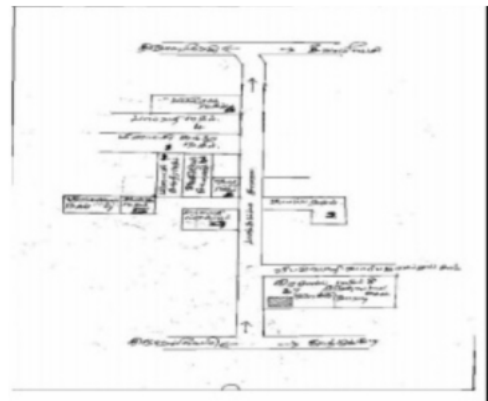

Google Map View

Polling Station Building Front View

Polling Station Front View

Cad View

Key MAP View

சட்டமன்றத் தொகுதியின் எண் மற்றும் பெயர் : 227-நாங்குநேரி
பிரிவு எண் மற்றும் பெயர் 1-கீழந்தம் ஊராட்சி, வார்டு 1 வேணுகோபாலசாமி கோவில் தெரு