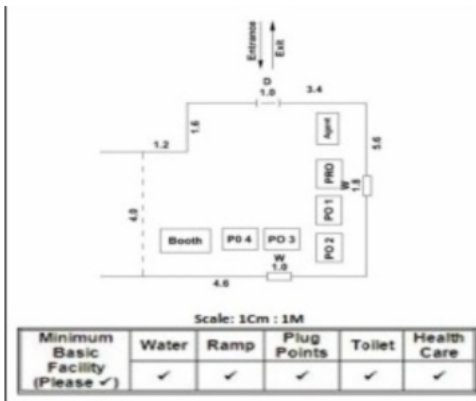

Google Map View

Polling Station Building Front View

Polling Station Front View

Cad View

Key MAP View

சட்டமன்றத் தொகுதியின் எண் மற்றும் பெயர் : 227-நாங்குநேரி
பிரிவு எண் மற்றும் பெயர் 1-கீழந்தம் ஊராட்சி, வார்டு 1 வேணுகோபாலசாமி கோவில் தெரு