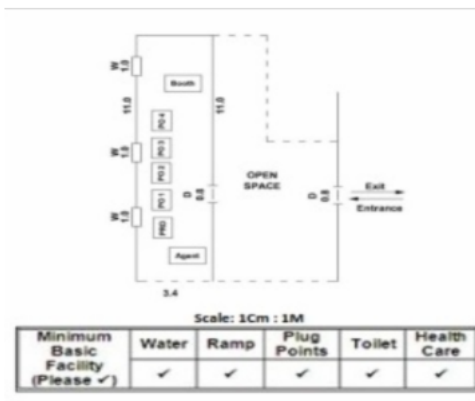

Cad View

Key MAP View