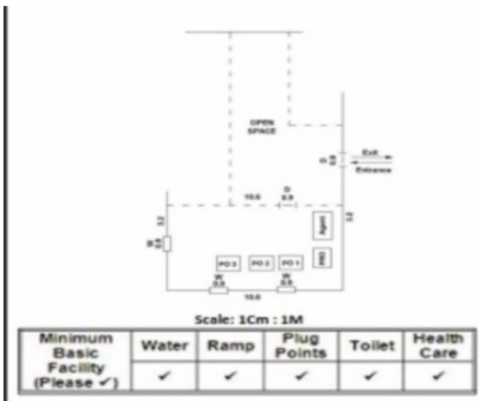

Google Map View

Polling Station Building Front View

Polling Station Front View

Cad View

Key MAP View

<p>S 1</p> <p>பெயர் : சேதுலெட்சுமி தந்தை பெயர்: ஹரிஹரன் வீட்டு எண் : 1-5 வயது : 78 பாலினம் : ஆண்</p> <p>SFY1009521</p> <p>Photo is available</p>	<p>S 2</p> <p>பெயர் : ஹரிஹரன் தந்தை பெயர்: முத்துராமஜயர் வீட்டு எண் : 1-5 வயது : 74 பாலினம் : ஆண்</p> <p>SFY1009513</p> <p>Photo is available</p>	<p>S 3</p> <p>பெயர் : சுப்பையா பாண்டியன் தந்தை பெயர்: பிச்சமணி வீட்டு எண் : 1/6 வயது : 21 பாலினம் : ஆண்</p> <p>SFY2598498</p> <p>Photo is available</p>
<p>4</p> <p>பெயர் : வள்ளித்தாய் தந்தை பெயர்: சுப்பையா வீட்டு எண் : 1-25 வயது : 67 பாலினம் : ஆண்</p> <p>SFY1009547</p> <p>Photo is available</p>	<p>5</p> <p>பெயர் : வெங்கடேசன் தந்தை பெயர்: லெட்சுமணன் வீட்டு எண் : 1/76 A வயது : 24 பாலினம் : ஆண்</p> <p>SFY2260172</p> <p>Photo is available</p>	<p>6</p> <p>பெயர் : சரவணன் தந்தை பெயர்: சங்கரன் வீட்டு எண் : 1/97 B வயது : 37 பாலினம் : ஆண்</p> <p>SFY2262723</p> <p>Photo is available</p>
<p>7</p> <p>பெயர் : ராஜேஸ்வரி தந்தை பெயர்: சுப்பிரமணியன் வீட்டு எண் : 1/115 வயது : 23 பாலினம் : பெண்</p> <p>SFY2384519</p> <p>Photo is available</p>	<p>8</p> <p>பெயர் : வெயிலுமுத்து தந்தை பெயர்: முப்பிடாதி வீட்டு எண் : 1/116 வயது : 24 பாலினம் : பெண்</p> <p>SFY2262681</p> <p>Photo is available</p>	<p>9</p> <p>பெயர் : முத்துசெல்வி தந்தை பெயர்: ஐயப்பன் வீட்டு எண் : 1/124 வயது : 27 பாலினம் : பெண்</p> <p>NEW1417690</p> <p>Photo is available</p>
<p>10</p> <p>பெயர் : முத்து தந்தை பெயர்: முத்து வீட்டு எண் : 1-135 வயது : 46 பாலினம் : ஆண்</p> <p>SFY0942698</p> <p>Photo is available</p>	<p>11</p> <p>பெயர் : சுப்புலெட்சுமி கணவர் பெயர்: முத்து வீட்டு எண் : 1-135 வயது : 43 பாலினம் : பெண்</p> <p>SFY0942656</p> <p>Photo is available</p>	<p>12</p> <p>பெயர் : துர்கா தாயின் பெயர்: தங்கமாரி வீட்டு எண் : 1/156 வயது : 22 பாலினம் : பெண்</p> <p>SFY2522894</p> <p>Photo is available</p>
<p>13</p> <p>பெயர் : லிங்கவேல் தந்தை பெயர்: லெட்சுமணன் வீட்டு எண் : 1/247 A வயது : 27 பாலினம் : ஆண்</p> <p>SFY2260131</p> <p>Photo is available</p>	<p>14</p> <p>பெயர் : ஆயிரங்காத்தி கணவர் பெயர்: முத்துமாலை வீட்டு எண் : 1E வயது : 82 பாலினம் : பெண்</p> <p>HNJ1652858</p> <p>Photo is available</p>	<p>15</p> <p>பெயர் : வசந்தா தந்தை பெயர்: முருகன் வீட்டு எண் : 2-24 வயது : 47 பாலினம் : பெண்</p> <p>SFY1232800</p> <p>Photo is available</p>
<p>16</p> <p>பெயர் : தரம் நம்பி கணவர் பெயர்: சிவகுமார் வீட்டு எண் : 2/31 வயது : 34 பாலினம் : பெண்</p> <p>SFY2597672</p> <p>Photo is available</p>	<p>17</p> <p>பெயர் : சேதுசுப்பிரமணியன் தந்தை பெயர்: சுப்பிரமணியன்கண்ணன் வீட்டு எண் : 2-84 வயது : 30 பாலினம் : ஆண்</p> <p>SFY1009497</p> <p>Photo is available</p>	<p>18</p> <p>பெயர் : லதா கணேஷ் கணவர் பெயர்: கணேஷ் வீட்டு எண் : 2/97/2 வயது : 52 பாலினம் : பெண்</p> <p>SFY2257756</p> <p>Photo is available</p>
<p>19</p> <p>பெயர் : தனலெட்சுமி தந்தை பெயர்: பூல்சங்கர் வீட்டு எண் : 2/106 வயது : 25 பாலினம் : பெண்</p> <p>SFY2260115</p> <p>Photo is available</p>	<p>20</p> <p>பெயர் : குமார் தந்தை பெயர்: கிருஷ்ணன் வீட்டு எண் : 2/110 வயது : 25 பாலினம் : ஆண்</p> <p>SFY2257723</p> <p>Photo is available</p>	<p>21</p> <p>பெயர் : செல்வகுமார் தந்தை பெயர்: ஆழ்வார் வீட்டு எண் : 2/146 வயது : 26 பாலினம் : ஆண்</p> <p>SFY2257731</p> <p>Photo is available</p>
<p>22</p> <p>பெயர் : சின்னத்தாய் கணவர் பெயர்: ஆறுமுகம் வீட்டு எண் : 2-147 வயது : 63 பாலினம் : பெண்</p> <p>SFY0608356</p> <p>Photo is available</p>	<p>23</p> <p>பெயர் : கொம்பையா தந்தை பெயர்: நம்பி வீட்டு எண் : 2/165 வயது : 26 பாலினம் : ஆண்</p> <p>SFY2257764</p> <p>Photo is available</p>	<p># 24</p> <p>பெயர் : சுதர்சன் மு தந்தை பெயர்: முருகன் வீட்டு எண் : 2/177 வயது : 22 பாலினம் : ஆண்</p> <p>SFY2522399</p> <p>Photo is available</p>
<p>25</p> <p>பெயர் : வசந்தா கணவர் பெயர்: ஆறுமுகம் வீட்டு எண் : 2/260 வயது : 38 பாலினம் : பெண்</p> <p>SFY2411031</p> <p>Photo is available</p>	<p>26</p> <p>பெயர் : நாகராஜ் ஆறுமுகம் தந்தை பெயர்: ஆறுமுகம் வீட்டு எண் : 2/260 வயது : 24 பாலினம் : ஆண்</p> <p>SFY2714673</p> <p>Photo is available</p>	<p>27</p> <p>பெயர் : முத்தம்மாள் கணவர் பெயர்: ராமதாஸ் வீட்டு எண் : 3 வயது : 79 பாலினம் : பெண்</p> <p>SFY0061606</p> <p>Photo is available</p>
<p>28</p> <p>பெயர் : தீபா கணவர் பெயர்: அருண்செல்வம் வீட்டு எண் : 3 வயது : 37 பாலினம் : பெண்</p> <p>SFY1009810</p> <p>Photo is available</p>	<p># 29</p> <p>பெயர் : பரமேஸ்வரி கணவர் பெயர்: வீரமணி வீட்டு எண் : 3/172 வயது : 36 பாலினம் : பெண்</p> <p>SFY1009802</p> <p>Photo is available</p>	<p>30</p> <p>பெயர் : லெட்சுமி கணவர் பெயர்: பரமசிவன் வீட்டு எண் : 3-1 வயது : 54 பாலினம் : பெண்</p> <p>SFY0608265</p> <p>Photo is available</p>