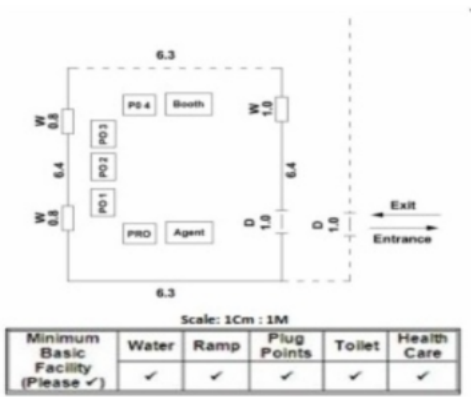

Google Map View

Polling Station Building Front View

Polling Station Front View

Cad View

Key MAP View

1 பெயர் : சோபனா தந்தை பெயர்: சேரம்பாண்டி வீட்டு எண் : 1/83 வயது : 42 பாலினம் : பெண்	HNJ1626274 Photo is available	2 பெயர் : இசக்கி முத்து தந்தை பெயர்: பால்வேல் வீட்டு எண் : 1/96 வயது : 23 பாலினம் : ஆண்	SFY2606168 Photo is available	3 பெயர் : வெட்காளிமுத்து மா தந்தை பெயர்: மாரியப்பன் வீட்டு எண் : 1/174சி வயது : 23 பாலினம் : ஆண்	SFY2639276 Photo is available
4 பெயர் : பேச்சியம்மாள் கணவர் பெயர்: முத்தையாபாண்டியன் வீட்டு எண் : 2 வயது : 60 பாலினம் : பெண்	SFY1728096 Photo is available	5 பெயர் : சண்முகத்தாய் கணவர் பெயர்: இசக்கிமுத்துபாண்டியன் வீட்டு எண் : 3 வயது : 67 பாலினம் : பெண்	SFY1728104 Photo is available	6 பெயர் : இசக்கியம்மாள் கணவர் பெயர்: இசக்கிமுத்துபாண்டியன் வீட்டு எண் : 3 வயது : 64 பாலினம் : பெண்	SFY1728112 Photo is available
7 பெயர் : முருகன் தந்தை பெயர்: இசக்கிமுத்துபாண்டியன் வீட்டு எண் : 3 வயது : 43 பாலினம் : ஆண்	HNJ3501087 Photo is available	8 பெயர் : கருத்தப்பாண்டி தந்தை பெயர்: கொம்பையா வீட்டு எண் : 4-4 வயது : 30 பாலினம் : ஆண்	SFY1233394 Photo is available	9 பெயர் : ஆனந்தராஜ் தந்தை பெயர்: வேல்சாமி வீட்டு எண் : 4-46 வயது : 33 பாலினம் : ஆண்	SFY1233352 Photo is available
10 பெயர் : சுப்பிரமணியன் தந்தை பெயர்: சேதுராமலிங்கம் வீட்டு எண் : 4-72 வயது : 35 பாலினம் : ஆண்	SFY1233378 Photo is available	11 பெயர் : அனிதா கணவர் பெயர்: கனகராஜ் வீட்டு எண் : 4//85 வயது : 25 பாலினம் : பெண்	SFY2268225 Photo is available	12 பெயர் : சின்னதுரை தந்தை பெயர்: செல்லையா வீட்டு எண் : 4/87ஏ வயது : 32 பாலினம் : ஆண்	SFY2268407 Photo is available
13 பெயர் : ரமேஷ் தந்தை பெயர்: முருகன் வீட்டு எண் : 4-88 வயது : 37 பாலினம் : ஆண்	SFY0943274 Photo is available	14 பெயர் : பிரதாப் தந்தை பெயர்: முருகன் வீட்டு எண் : 4-88 வயது : 32 பாலினம் : ஆண்	SFY0943472 Photo is available	15 பெயர் : சுகன்யா தந்தை பெயர்: முருகன் வீட்டு எண் : 4-88 வயது : 31 பாலினம் : பெண்	SFY0943373 Photo is available
16 பெயர் : சித்ரா தேவி கணவர் பெயர்: ரமேஷ் வீட்டு எண் : 4/88 வயது : 30 பாலினம் : பெண்	SFY2560878 Photo is available	17 பெயர் : செண்பகவள்ளி தந்தை பெயர்: முருகன் வீட்டு எண் : 4/88 வயது : 30 பாலினம் : பெண்	UHX0754523 Photo is available	18 பெயர் : மந்திரமூர்த்தி இதரர் பெயர்: ரேவதி வீட்டு எண் : 4/98 வயது : 32 பாலினம் : ஆண்	SFY2275675 Photo is available
19 பெயர் : சிலம்பரசன் தந்தை பெயர்: சின்னதுரை வீட்டு எண் : 4/100 வயது : 32 பாலினம் : ஆண்	SFY1411487 Photo is available	20 பெயர் : மகேஸ்வரி கணவர் பெயர்: சிலம்பரசன் வீட்டு எண் : 4/100 வயது : 32 பாலினம் : பெண்	SFY1414812 Photo is available	21 பெயர் : பாணுமதி கணவர் பெயர்: மணிகண்டன் வீட்டு எண் : 5 வயது : 40 பாலினம் : பெண்	SFY1190628 Photo is available
22 பெயர் : இசக்கியம்மாள் கணவர் பெயர்: செந்தில் வேலன் வீட்டு எண் : 5/2 வயது : 27 பாலினம் : பெண்	SFY2275790 Photo is available	23 பெயர் : நல்லம்மாள் கணவர் பெயர்: செல்லையாத்தேவர் வீட்டு எண் : 5/3 வயது : 75 பாலினம் : பெண்	SFY2276764 Photo is available	24 பெயர் : சபா கணவர் பெயர்: முருகன் வீட்டு எண் : 5-3 வயது : 36 பாலினம் : பெண்	SFY0736231 Photo is available
25 பெயர் : முருகலெட்சுமி கணவர் பெயர்: ஆறுமுகம் வீட்டு எண் : 5-3 வயது : 35 பாலினம் : பெண்	SFY0736363 Photo is available	26 பெயர் : செந்தில்வேலன் தந்தை பெயர்: இசக்கிமுத்துபாண்டியன் வீட்டு எண் : 5-3 வயது : 34 பாலினம் : ஆண்	SFY0736173 Photo is available	27 பெயர் : வாசுகி இசக்கியம்மாள் கணவர் பெயர்: பேச்சிமுத்து வீட்டு எண் : 5-5A வயது : 38 பாலினம் : பெண்	SFY1233329 Photo is available
28 பெயர் : காசியம்மாள் குட்டி இசக்கிபாண்டியன் கணவர் பெயர்: இசக்கிபாண்டி வீட்டு எண் : 5-6b வயது : 37 பாலினம் : பெண்	SFY0736199 Photo is available	29 பெயர் : கல்லத்தி கணவர் பெயர்: வைகுண்டம் வீட்டு எண் : 5/8 வயது : 29 பாலினம் : பெண்	SFY1359280 Photo is available	30 பெயர் : சங்கராபாண்டி தந்தை பெயர்: ராமர் வீட்டு எண் : 5-11 வயது : 33 பாலினம் : ஆண்	SFY0736298 Photo is available