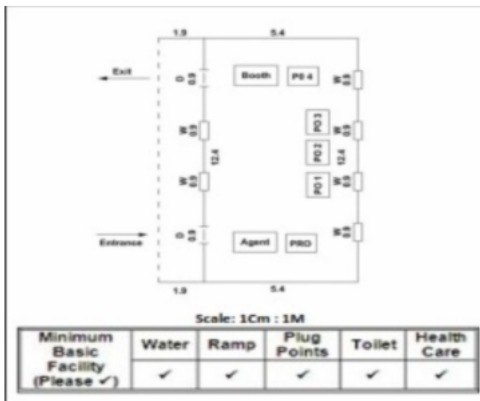

வாக்காளர் பதிவு அலுவலரின்
கையொப்பம்

Nazri Naksha

Google Map View

Polling Station Building Front View

Polling Station Front View

Cad View

Key MAP View

சட்டமன்றத் தொகுதியின் எண் மற்றும் பெயர் : 227-நாங்குநேரி
பிரிவு எண் மற்றும் பெயர் 1-மருதூர் (வ.கி) மருதூர் (ஊ), வாட்டு எண் 2கீழ்த்தோணித்துறை